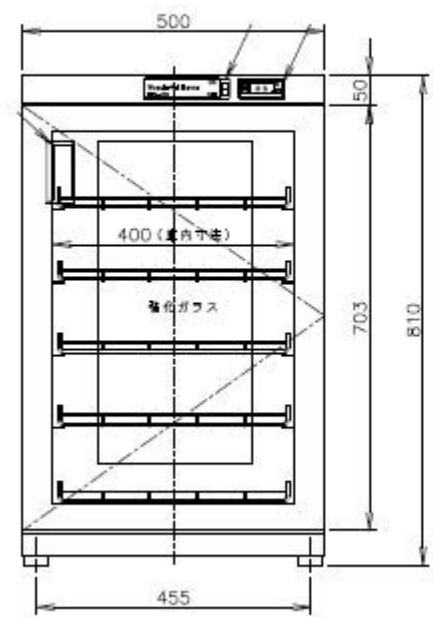

プラグ形状 3芯 キャプタイヤ

*粗目の調整可能ピッチは15mmです。