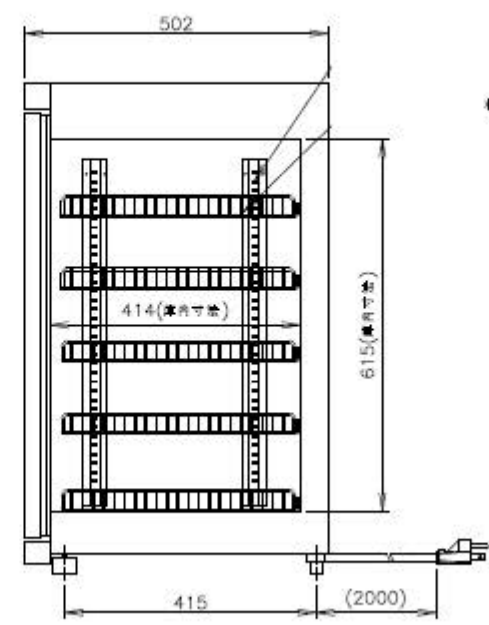

プラグ形状 3芯 キャプタイヤ

*粗目の調整可能ピッチは15mmです。