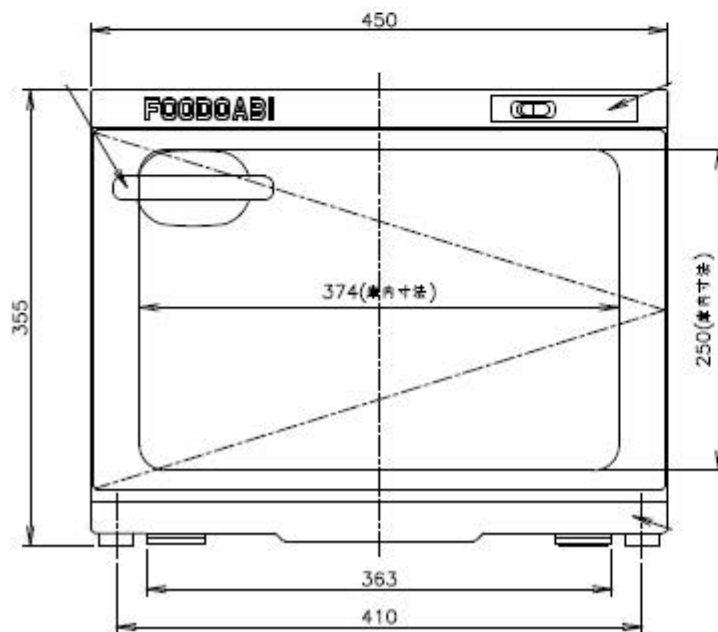

コード位置

A 40

B 62

ライトアングルプラグ

プラグ形状 2芯 キャプタ イヤコード