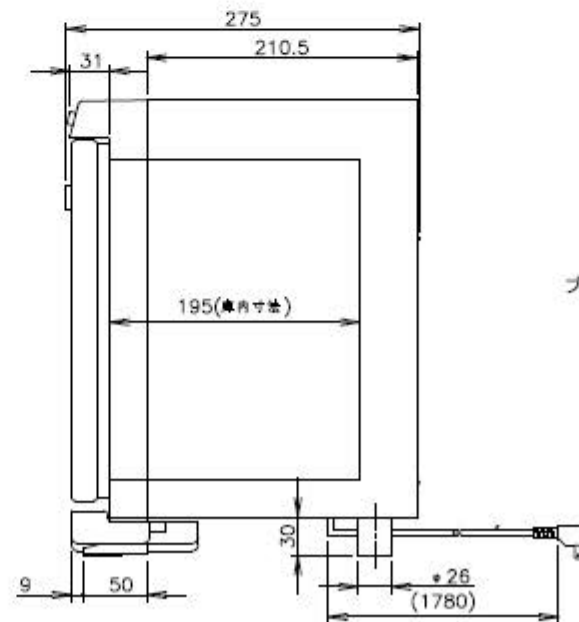

コード位置

A 40

B 62

ライトアングルプラグ

プラグ形状 2芯 キャプタ イヤコード