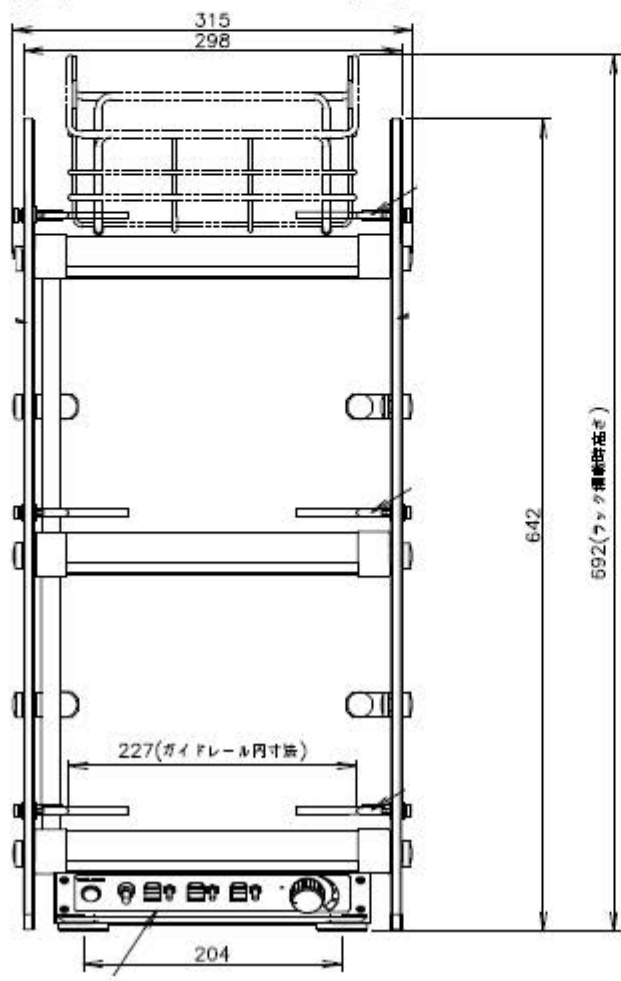

付属品 フック 尺度1:10

プラグ形状 3B キャブタイヤ

★印 電源コード取り出し位置