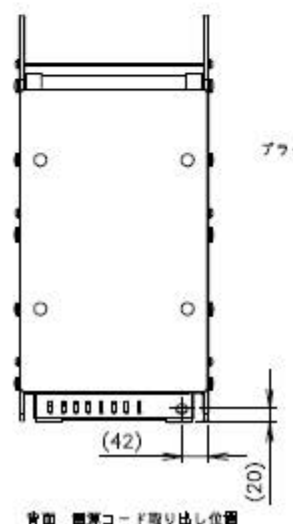

付属品 フック 尺度1:10

プラグ形状 3B キャブタイヤ

★印 電源コード取り出し位置