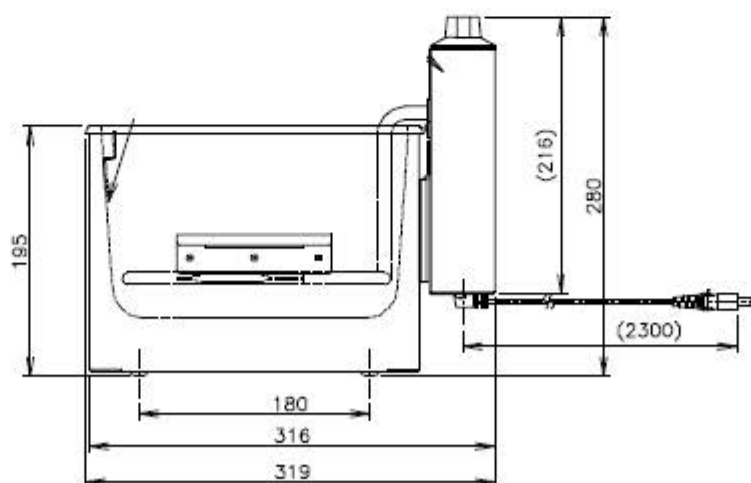

尺度(1:10)

プラグ形状 2芯 平型