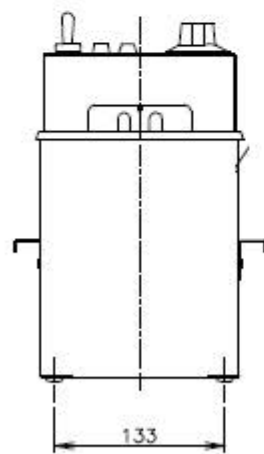

尺度(1:10)

プラグ形状 2芯 平型