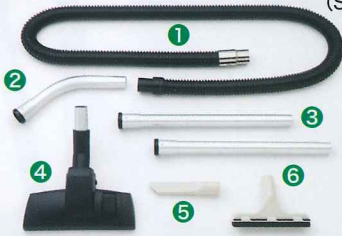

←エレメントを外せば液体吸引

特殊サイクロン⇒
特許構造で乾湿同時吸引

■ 見える化の透明タンク

- ゴミ容器は中身が見える透明タンク
- 米国FDA準拠の安全な強化樹脂製(PCTG)
- 静電気を軽減する除電ワイヤーをタンク内にインサート(特許)
- 容積14ℓ(有効回収約8~10ℓ)

■ 仕様

特徴	機種	モーター出力	電圧	吸引風量(最大)	真空度(最大)	タンク容量	質量	騒音	寸法	付属品
Wet or Dry	Sp1512BT	400W	DC24V	1.8m ³ /min	12.5kPa	14ℓ(有効8ℓ)	約12kg	75dB	W415×L305×H595mm	φ32 S2セット
Wet and Dry	JX2062BT	400W	DC24V	1.7m ³ /min	12.5kPa	14ℓ(有効10ℓ)	約22kg	73dB	W445×L465×H870mm	φ32 L-Kセット

※引火性・爆発性・揮発性・高温等危険物は吸引できません。ご相談ください。仕様及び記載内容は予告なしに変更する事があります。あらかじめご了承ください。

■ Sp-1512-BT用付属アタッチメント

(S-2)

- 1 φ32×2mホース(TD)金具付
- 2 曲がり管
- 3 延長管2本組
- 4 フロアノズル(カーペット、床兼用)
- 5 スキマノズル
- 6 ウェットノズル

■ JX-2062-BT用付属アタッチメント