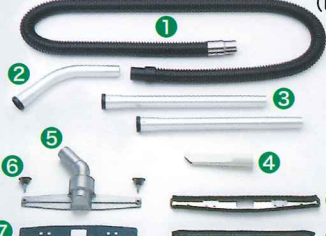

※引火性・爆発性・揮発性・高温等危険物は吸引できません。ご相談ください。仕様及び記載内容は予告なしに変更する事があります。あらかじめご了承ください。

■ Sp-1512-BT用付属アタッチメント

(S-2)

- 1 φ32×2mホース(TD)金具付
- 2 曲がり管
- 3 延長管2本組
- 4 フロアノズル(カーペット、床兼用)
- 5 スキマノズル
- 6 ウェットノズル

■ JX-2062-BT用付属アタッチメント

(L-K)

- 1 φ32×2mホース(TD)金具付
- 2 曲がり管
- 3 延長管2本組
- 4 スキマノズル
- 5 マスターノズル
- 6 ノボルト
- 7 ラバーバンパー
- 8 ブラシツール
- 9 スキーツール

■ HEPAフィルター付 (ご注文時オプション対応)

HEPAフィルターは殺菌HEPAフィルタータイプもあります。

※お客様のご要望にお応えできる豊富なオプションカスタマイズの製作もご用命ください。