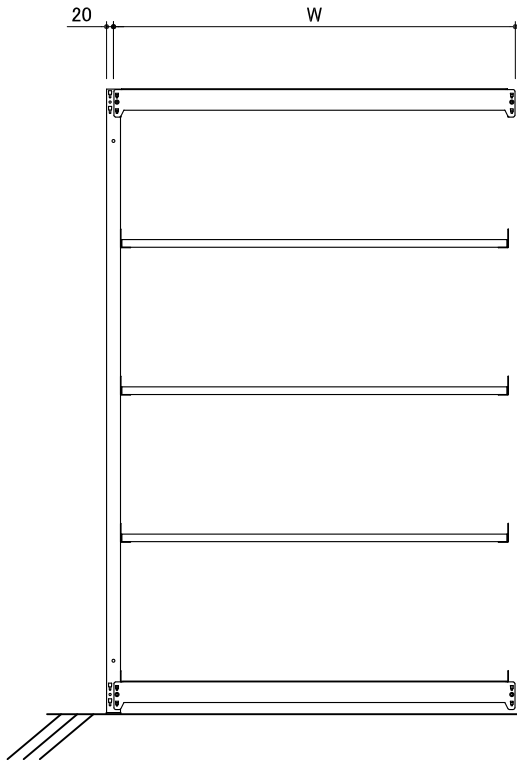

本体外寸法

W+43
D+9
H+5

連結外寸法

W+ 0

1段当たりの均等荷重 100kg/段

1台当たりの総荷重 600kg/台

連結型

単体型

注記)品番の後ろにBが付くと連結型

品番	W	D	段数
UL-6365	860	595	5段
UL-6395	860	875	
UL-6465	1160	595	
UL-6495	1160	875	
UL-6565	1460	595	
UL-6595	1460	875	
UL-6665	1760	595	
UL-6695	1760	875	

作成日
2024/10/01

検図
Y.Suzuki

TRUSCO トラスコ中山株式会社

品名 UL型
薄型ラック

品番
UL-6365~6695B

Scale
Free