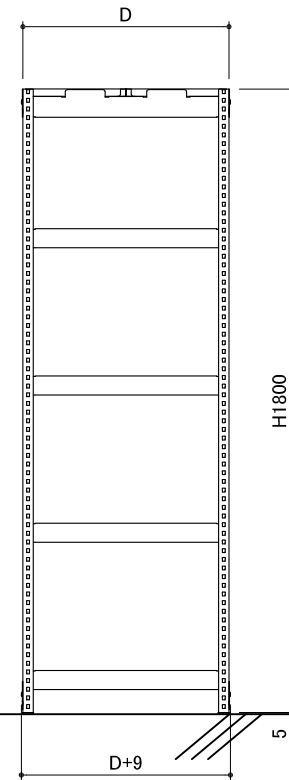

本体外寸法

W+43
D+9
H+5

連結外寸法

W+ 0

1段当たりの均等荷重 100kg/段

1台当たりの総荷重 600kg/台

連結型

単体型

注記)品番の後ろにBが付くと連結型

品番	W	D	段数
UL-6365	860	595	5段
UL-6395	860	875	
UL-6465	1160	595	
UL-6495	1160	875	
UL-6565	1460	595	
UL-6595	1460	875	
UL-6665	1760	595	
UL-6695	1760	875	

作成日
2024/10/01

検図
Y.Suzuki

TRUSCO トラスコ中山株式会社

品名 UL型
薄型ラック

品番
UL-6365~6695B

Scale
Free