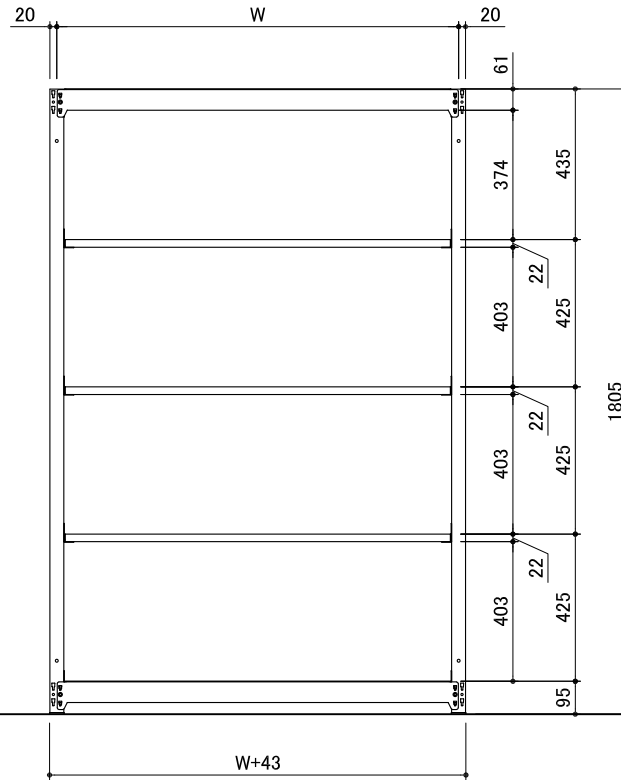

本体外寸法

W+43
D+9
H+5

連結外寸法

W+ 0

1段当たりの均等荷重 100kg/段

1台当たりの総荷重 600kg/台

連結型

単体型

注記)品番の後ろにBが付くと連結型

品番	W	D	段数
UL-6365	860	595	5段
UL-6395	860	875	
UL-6465	1160	595	
UL-6495	1160	875	
UL-6565	1460	595	
UL-6595	1460	875	
UL-6665	1760	595	
UL-6695	1760	875	

作成日
2024/10/01

検図
Y.Suzuki

TRUSCO トラスコ中山株式会社

品名 UL型
薄型ラック

品番
UL-6365~6695B

Scale
Free