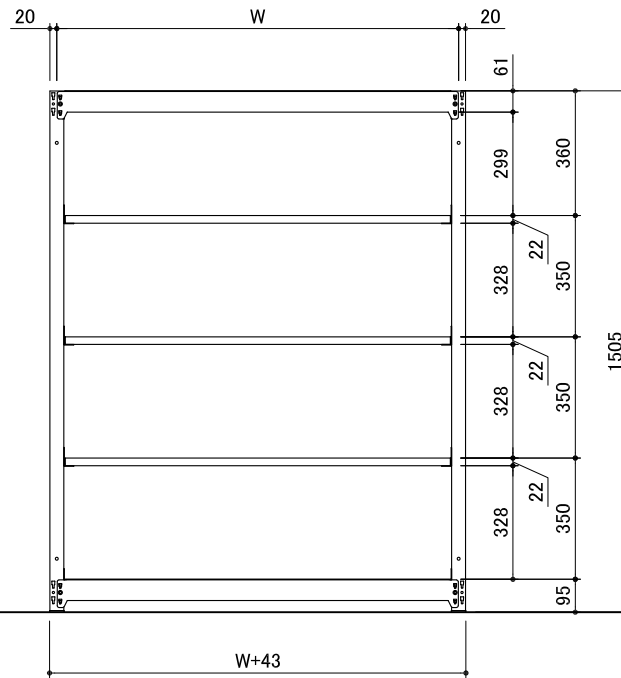

本体外寸法

W+43  
D+9  
H+5

連結外寸法

W+0

1段当たりの均等荷重 100kg/段

1台当たりの総荷重 600kg/台

連結型

単体型

注記)品番の後ろにBが付くと連結型

品番	W	D	段数
UL-5365	860	595	5段
UL-5395	860	875	
UL-5465	1160	595	
UL-5495	1160	875	
UL-5565	1460	595	
UL-5595	1460	875	
UL-5665	1760	595	
UL-5695	1760	875	

作成日  
2024/10/01

検図  
Y.Suzuki

TRUSCO トラスコ中山株式会社