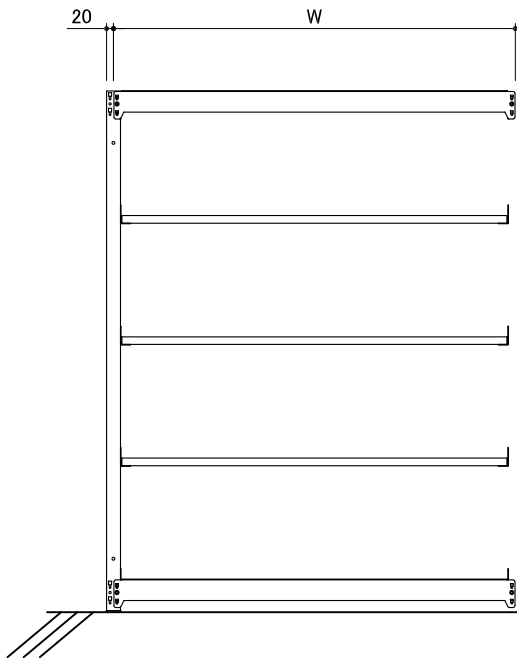

本体外寸法

W+43  
D+9  
H+5

連結外寸法

W+0

1段当たりの均等荷重 100kg/段

1台当たりの総荷重 600kg/台

連結型

単体型

注記)品番の後ろにBが付くと連結型

品番	W	D	段数
UL-5365	860	595	5段
UL-5395	860	875	
UL-5465	1160	595	
UL-5495	1160	875	
UL-5565	1460	595	
UL-5595	1460	875	
UL-5665	1760	595	
UL-5695	1760	875	

作成日  
2024/10/01

検図  
Y.Suzuki

TRUSCO トラスコ中山株式会社