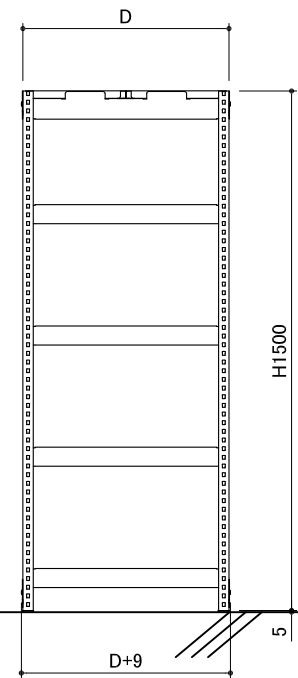

本体外寸法

W+43  
D+9  
H+5

連結外寸法

W+0

1段当たりの均等荷重 100kg/段

1台当たりの総荷重 600kg/台

連結型

単体型

注記)品番の後ろにBが付くと連結型

品番	W	D	段数
UL-5365	860	595	5段
UL-5395	860	875	
UL-5465	1160	595	
UL-5495	1160	875	
UL-5565	1460	595	
UL-5595	1460	875	
UL-5665	1760	595	
UL-5695	1760	875	

作成日  
2024/10/01

検図  
Y.Suzuki

TRUSCO トラスコ中山株式会社