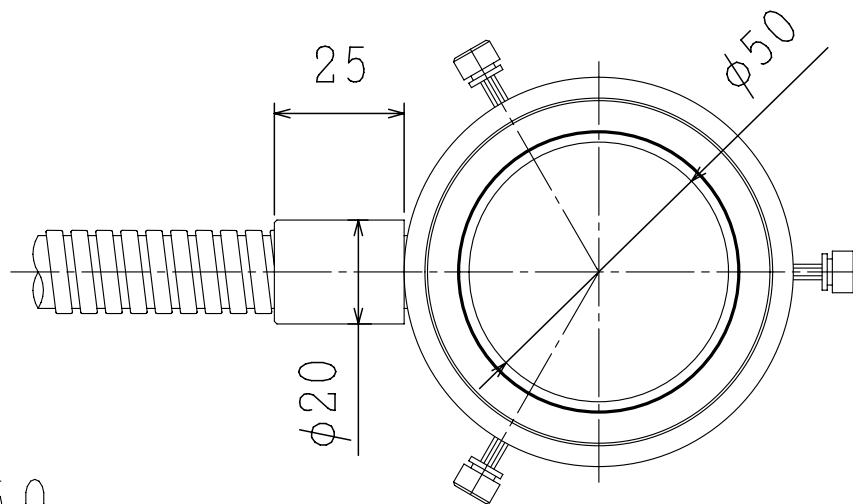

角度は光軸角度を示す。

LGB (C) 1-8L1000-R50