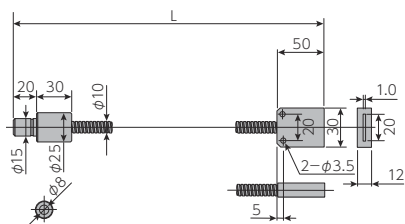

● スリット光照射型

● 集光レンズ (スリット光照射用)

LGC1-5L1000-LS20×1.0
(集光レンズ SHL-W20F8 と組合せ)

LGC1-8L1000-LS50×1.0
(集光レンズ SHL-W50F8 と組合せ)

LGC1-8L1000-LS120×0.4
(集光レンズ SHL-W50F8 と組合せ)

● バックライト型

LGC1-8L1000-PB60×60

色フィルター