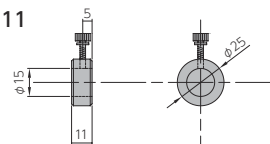

FTRシリーズ・FLG-W15、LFSシリーズの内部に色フィルターを組み込むことができます。フィルターは赤・青・緑の3色を用意しています。

ライトガイド用互換アダプタ

他社製ライトガイドをご使用時にお使い下さい。

受光部口金長 37mm のライトガイド用 (モリテックス製など)

● MLC-1517

受光部口金長 31mm のライトガイド用 (ケンコートキナー、日本ピーアイ製など)

● MLC-1511

集光レンズ投光特性

※ 投光特性はライトガイドと集光レンズ取り付け位置で異なります。

リング照明

バー照明
スクエア照明

ライン照明

面発光照明
パネル照明

ドーム照明

同軸照明

RGB3色照明