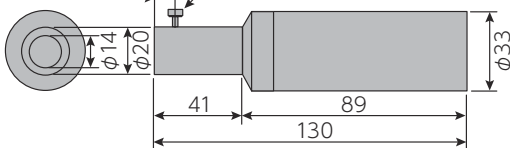

LGC1-8L1000/LGC1-8L2000

LGC2-5L1000/LGC2-5L2000

●集光レンズ (スポット照射用)

SH-F16

SH-F30

SHZ-F120

●リング照射型

LGC1-5L1000-R18