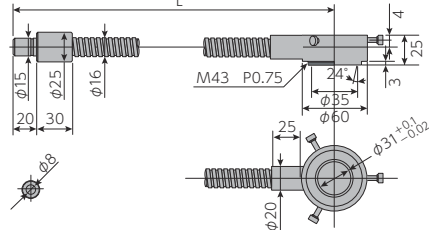

LGC1-7L1000-R31