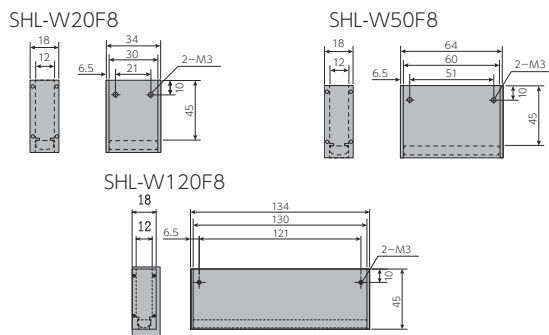

● 集光レンズ (スリット光照射用)

LGC1-8L1000-LS120×0.4
(集光レンズ SHL-W50F8 と組合せ)