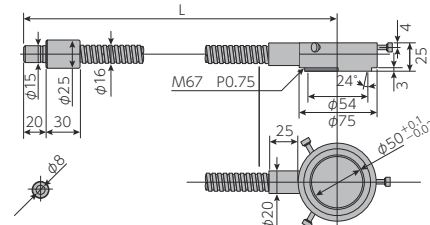

LGC1-7L1000-R31

LGC1-8L1000-R50

LGC1-8L1000-R55

LGC1-8L1000-R61

リング照明

スクエア照明

ライン照明

面発光照明