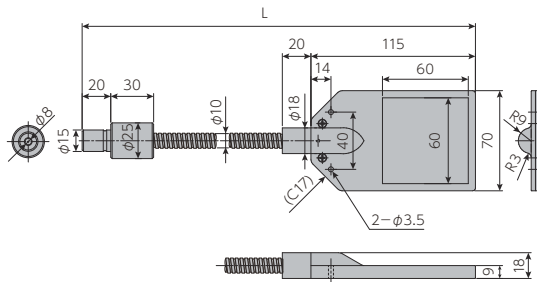

● スリット光照射型

● 集光レンズ (スリット光照射用)

LGC1-5L1000-LS20×1.0
(集光レンズ SHL-W20F8 と組合せ)

LGC1-8L1000-LS50×1.0
(集光レンズ SHL-W50F8 と組合せ)

LGC1-8L1000-LS120×0.4
(集光レンズ SHL-W50F8 と組合せ)

● バックライト型

LGC1-8L1000-PB60×60

色フィルター