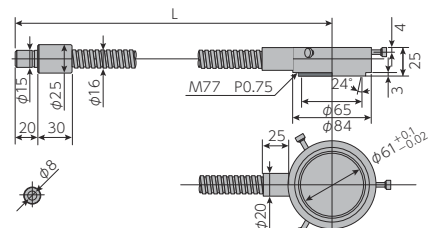

LGC1-7L1000-R31

LGC1-8L1000-R50

LGC1-8L1000-R55

LGC1-8L1000-R61

リング照明

スクエア照明

ライン照明

面発光照明