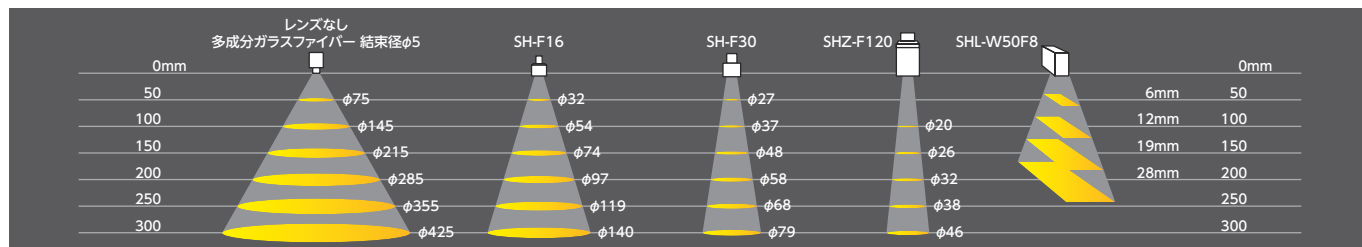

※ 投光特性はライトガイドと集光レンズ取り付け位置で異なります。

リング照明

バー照明
スクエア照明

ライン照明

面発光照明
パネル照明

ドーム照明

同軸照明

RGB3色照明