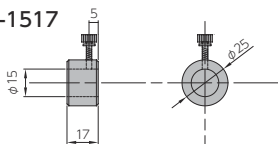

FTRシリーズ・FLG-W15、LFSシリーズの内部に色フィルターを組み込むことができます。フィルターは赤・青・緑の3色を用意しています。

ライトガイド用互換アダプタ

他社製ライトガイドをご使用時にお使い下さい。

受光部口金長 37mm のライトガイド用 (モリテックス製など)

● MLC-1517

受光部口金長 31mm のライトガイド用 (ケンコートキナー、日本ピーアイ製など)

● MLC-1511

集光レンズ投光特性

※ 投光特性はライトガイドと集光レンズ取り付け位置で異なります。

リング照明

バー照明
スクエア照明

ライン照明

面発光照明
パネル照明

ドーム照明

同軸照明

RGB3色照明