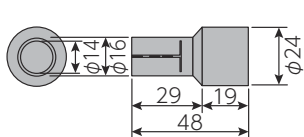

LGC1-8L1000/LGC1-8L2000

LGC2-5L1000/LGC2-5L2000

●集光レンズ (スポット照射用)

SH-F16

SH-F30

SHZ-F120

●リング照射型

LGC1-5L1000-R18