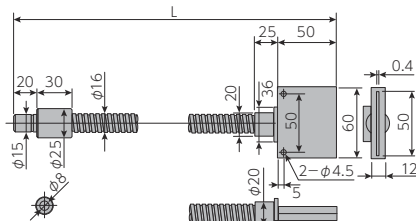

● スリット光照射型

● 集光レンズ (スリット光照射用)

LGC1-5L1000-LS20×1.0
(集光レンズ SHL-W20F8 と組合せ)

LGC1-8L1000-LS50×1.0
(集光レンズ SHL-W50F8 と組合せ)

LGC1-8L1000-LS120×0.4
(集光レンズ SHL-W50F8 と組合せ)

● バックライト型

LGC1-8L1000-PB60×60

色フィルター