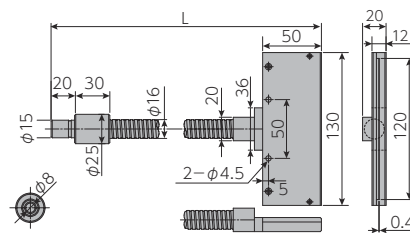

● スリット光照射型

● 集光レンズ (スリット光照射用)

LGC1-5L1000-LS20×1.0
(集光レンズ SHL-W20F8 と組合せ)

LGC1-8L1000-LS50×1.0
(集光レンズ SHL-W50F8 と組合せ)

LGC1-8L1000-LS120×0.4
(集光レンズ SHL-W50F8 と組合せ)

● バックライト型

LGC1-8L1000-PB60×60

色フィルター