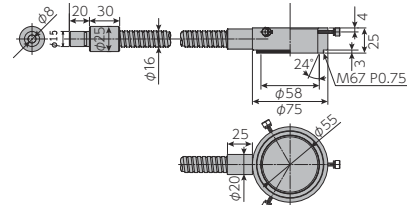

LGC1-8L1000-R55