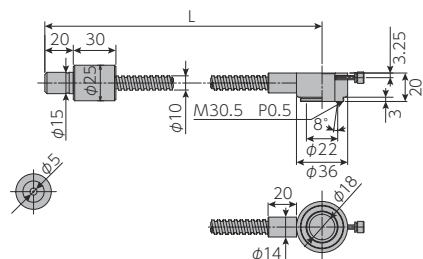

LGC1-8L1000/LGC1-8L2000

LGC2-5L1000/LGC2-5L2000

●集光レンズ (スポット照射用)

SH-F16

SH-F30

SHZ-F120

●リング照射型

LGC1-5L1000-R18