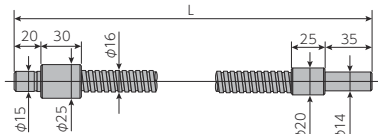

LGC1-8L1000/LGC1-8L2000