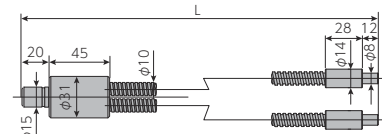

LGC2-5L1000/LGC2-5L2000