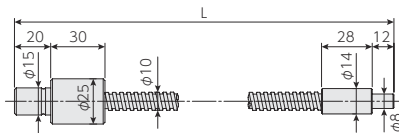

スポット照明シリーズ専用

ファイバー照明用 ファイバーライトガイド (FTRシリーズ / FLGシリーズ / FPシリーズ / LFSシリーズに使用)

LG SERIES

LED ファイバー照明に接続可能なライトガイドの一例です。下記記載以外にも標準品として多数用意しております。また標準品以外の形状も製作いたしますのでお気軽にご相談ください。

●スポット照射型

LGC1-5L1000/LGC1-5L2000