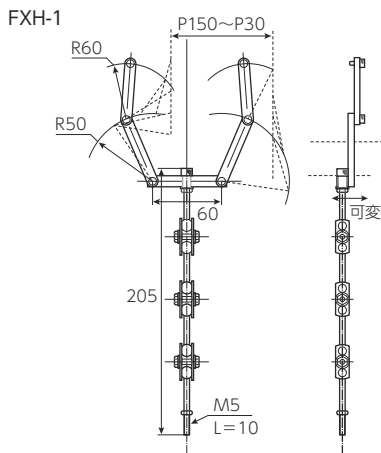

### LED 照明用フレキシブルアーム・ホルダー

#### FXH SERIES

● LED 照明の固定用ホルダーです。用途に合わせた 4 タイプを用意しました。いずれもアーム部は自由な角度設定が可能です。照明取付部の関節は標準 2 関節が付属。関節の増設も簡単にできます (増関節型式 HKS-1 オプション品)。

#### FXH-1

アーム部の延長もできます。