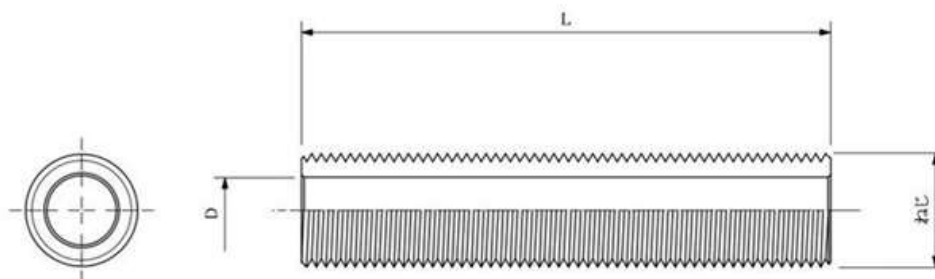

web:参考図

寸法表 (mm)

呼径	L	ねじ	D
13*100	100	G1/2	φ13

※web図面の為、等縮尺ではございません。

設定種類	設定年月日	部品コード:	品種:	材質記号:	材質名:	公差:	製造日付:
			黄銅継手	C3604BD	黄銅棒	FREE	
		品番: OK381	品名: BS全ネジニップル	承認:	担当:	検閲:	製造: