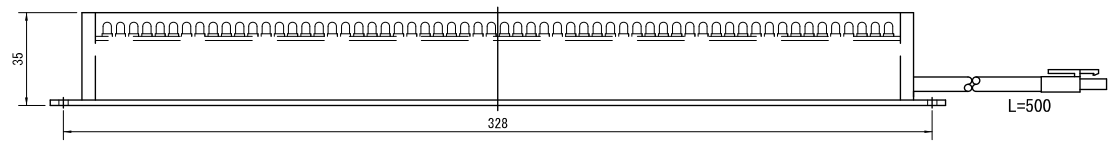

B

C

D

E

- 発光面 304x104 (mm)
- LED数 1200個 (60x20)
- 最大消費電力
 - 赤, 赤外 48.0W
 - 白, 青, 緑 96.0W
- 発光色
 - 赤, 白, 青, 緑, 赤外
- 素子間 P=5mm
- ケース寸法
W338xH114xD35 (mm)
- 重量 約 g
- 型式
 - 赤 色 LDL-C1030
 - 白 色 WDL-C1030
 - 青 色 BDL-C1030
 - 緑 色 GDL-C1030
 - 赤外色 IRDL-C1030
- Connector
LLF-01T-P1.3E (ELP-02V)