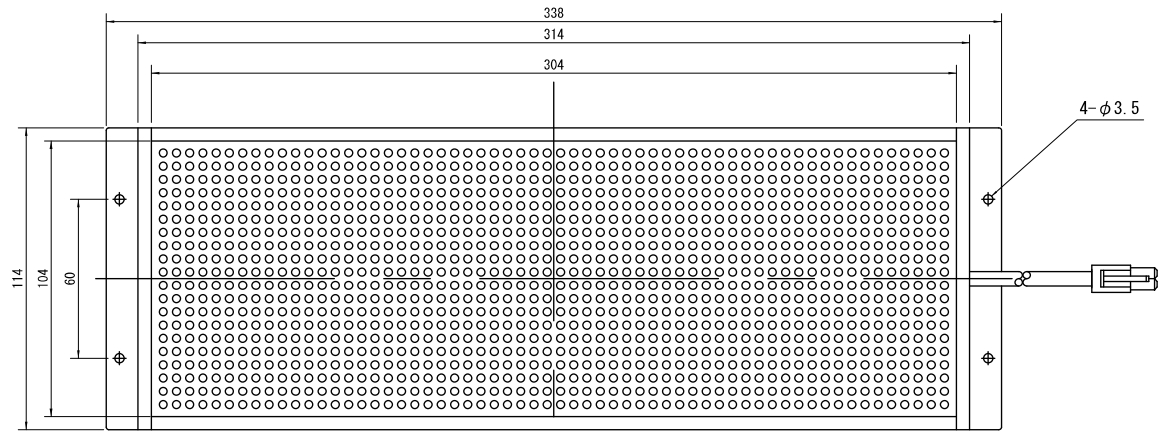

B

C

D

E

- 発光面 304x104 (mm)
- LED数 1200個 (60x20)
- 最大消費電力
 - 赤, 赤外 48.0W
 - 白, 青, 緑 96.0W
- 発光色
 - 赤, 白, 青, 緑, 赤外
- 素子間 P=5mm
- ケース寸法
W338xH114xD35 (mm)
- 重量 約 g
- 型式
 - 赤 色 LDL-C1030
 - 白 色 WDL-C1030
 - 青 色 BDL-C1030
 - 緑 色 GDL-C1030
 - 赤外色 IRDL-C1030
- Connector
LLF-01T-P1.3E (ELP-02V)