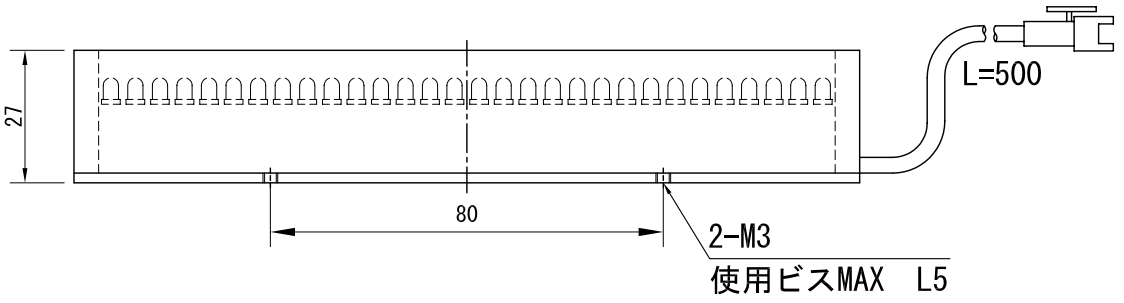

- 発光面 150x50 (mm)
- LED数 270個 (30個x9列)
- 最大消費電力
  - 赤, 赤外 10.8W
  - 白, 青, 緑, 紫外 21.6W
- 発光色
  - 赤, 白, 青, 緑, 赤外, 紫外
- 素子間 P=5mm
- ケース寸法
  - W160xH60xD27 (mm)
- 重量 約 g
- 型式
  - 赤 色 LDL-15050
  - 白 色 WDL-15050
  - 青 色 BDL-15050
  - 緑 色 GDL-15050
  - 赤外色 IRDL-15050
  - 紫外色 UVDL-15050
- Connector
  - SMR-02V-B
- Contact
  - BYM-001T-0.6

2-M3  
使用ビスMAX L5

△	--				
△	--				
△	--				
△	--				
△	--				

画像処理用LED照明			型式	□DL-15050
09.03.31				直接照射照明 ライ照射型
				日進電子工業株式会社
		製図	設計	検査