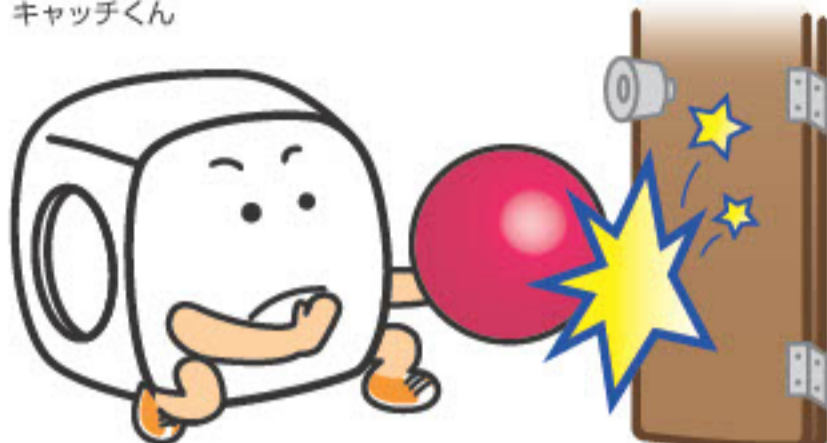

僕に
おまかせ!!

MADE IN JAPAN

そっと置くだけのドアストッパー

Door Cube 室内向け PAT.P
[ドアキューブ]

キャッチくん

(ピンク)

(ブラウン)

(ブルー)

「楽ちん」

そっと置くだけでドアが止まります
(屈み込んでハサマなくて大丈夫)

「優しい」

ドアを傷つけません

⚠️ ご注意ください!!

- 本製品は主に室内向け用のドアストッパーです。一時的にドアが閉まるのをふせぐもので、常にドアを開けた状態で固定するものではありません。
- ご使用前にボールをぬるま湯(40℃以下)と台所用中性洗剤で洗いきよく乾燥させてからご使用下さい。
- じゅうたんやカーペット、無垢の合板など摩擦が掛かりにくい所ではドアが止まらないことがあります。