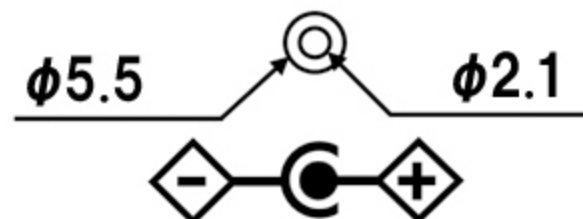

型番:BS-ACDC-0610

出力:6V1A

極性:センタープラス

単位:mm

寸法の誤差範囲:±1