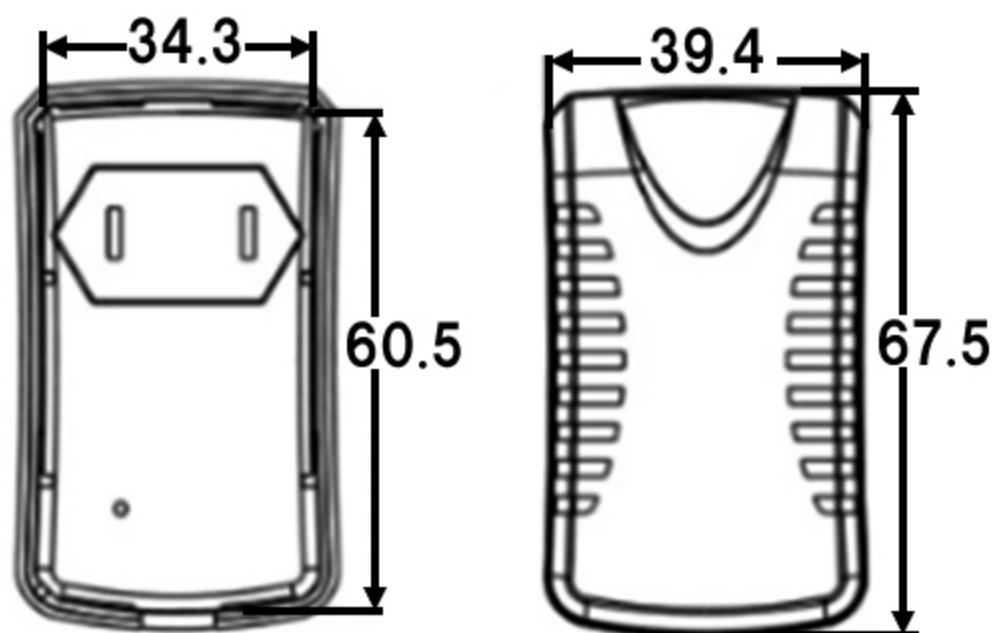

型番:BS-ACDC-0610

出力:6V1A

極性:センタープラス

単位:mm

寸法の誤差範囲:±1