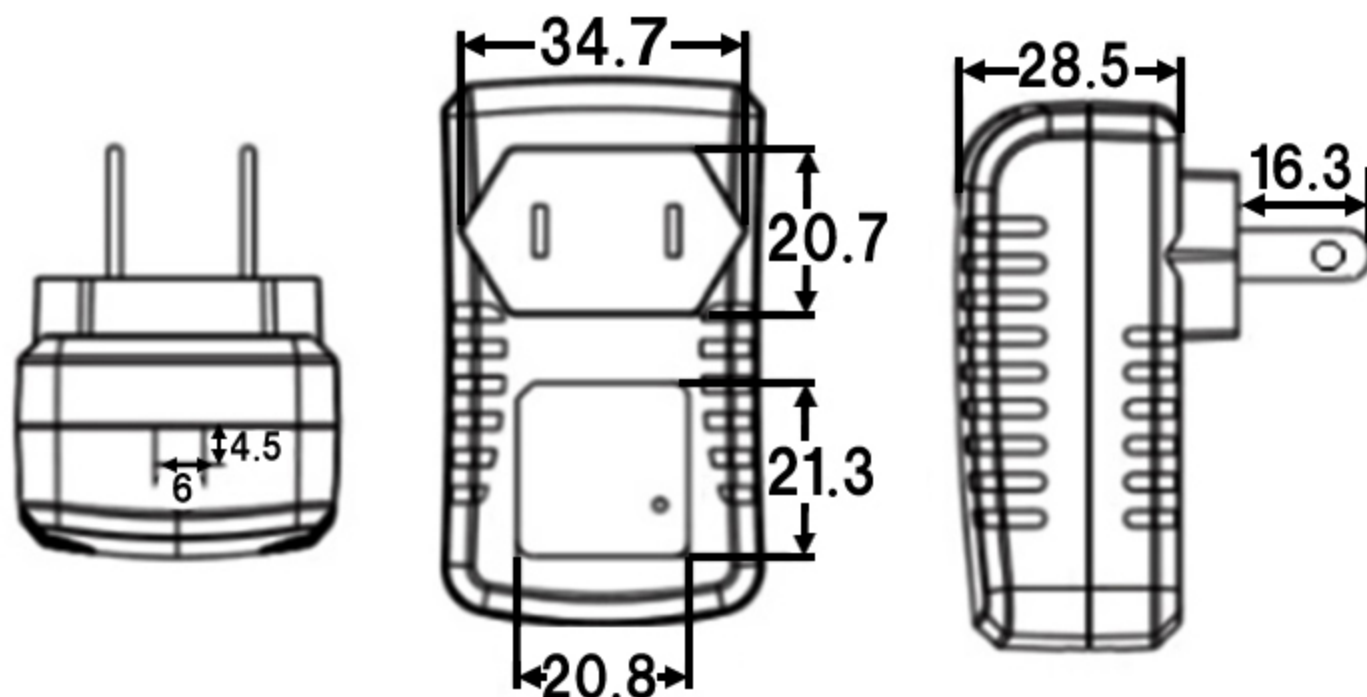

型番:BS-ACDC-0610

出力:6V1A

極性:センタープラス

単位:mm

寸法の誤差範囲:±1