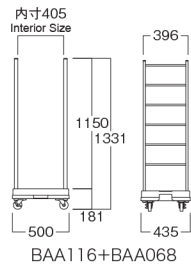

WSTキャリア5044C4+WSTキャリア棚枠

WST Carrier 5044C4 + WST Carrier Handle

WSTキャリア9044C4+WSTキャリア棚枠

WST Carrier 9044C4 + WST Carrier Handle

WSTキャリア9044C6+WSTキャリア棚枠

WST Carrier 9044C6 + WST Carrier Handle

WSTキャリア12444C6+WSTキャリア棚枠