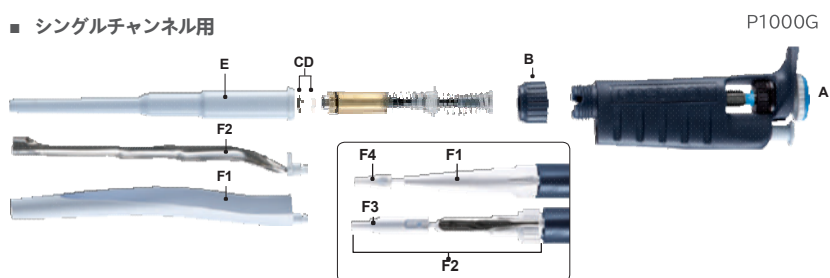

■ シングルチャンネル用

■ マルチチャンネル用

	パーツ名称	P2G	P10G	P20G	P100G	P200G	P1000G	P5000G	P10mLG
A	プッシュボタン	FA07031	FA07032	FA07033	FA07034	FA07035	FA07036	FA07019	FA07020
B	コネクティング ナット	F123654						—	—
CD	シール&O-リン グ (5セット)	F144861	—	—	—	—	—	—	—
CD	シールガイド&O -リング (5セッ ト)	—	FA07012	FA07013	FA07014	FA07015	FA07016	FA07307	FA07308
E	チップホルダー (1 個)	F144816	F144819	F123353	F144602	F123305	F123371	F123608	F161263
F1	プラスチック製 チップイジェク ター (1個)	FA07039		FA07040	FA07041	FA07042	FA07043	—	—
F2	ステンレス製チッ プイジェクター (1 セット)	F1618401	—	F1618411	F1618421	F1618431	F1618441	—	—
F3	ステンレス製チッ プイジェクター用 アダプター	F144879	—	—	—	—	—	—	—
F4	プラスチック製 チップイジェク ターエクステン ション	F2070903	—	—	—	—	—	—	—
	潤滑剤 (1g)	5440011070							

■ マルチチャンネル用

	パーツ名称	8×10/8×20	12×10/12×20	8×200/8×300	12×200/12× 300
F	チップイジェク ター	F507005	F507006	F507005	F507006
G	イジェクターロッ ク (2個入)	F507008			
H	イジェクターズ ペーサー	F507001	F507003	F507001	F507003
I	イジェクターズ ペーサー (D10 用)	F807114	F807115	—	—