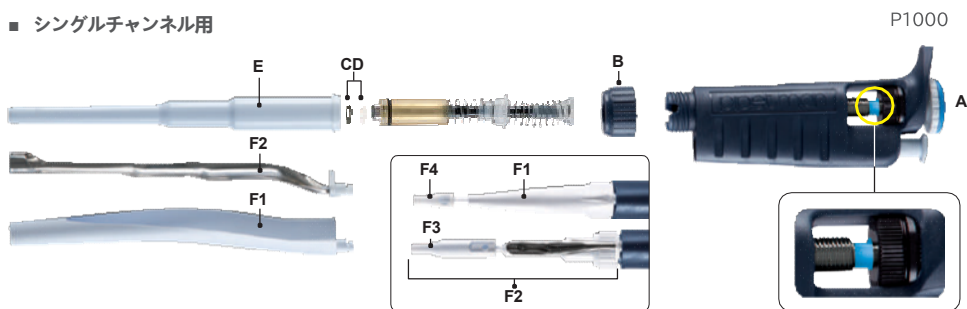

■ シングルチャンネル用

	パーツ名称	P2	P10	P20	P100	P200	P1000	P5000	P10mL
A	プッシュボタン	FA07031	FA07032	FA07033	FA07034	FA07035	FA07036	FA07019	FA07020
B	コネクティングナット	F123654						—	—
C D	シール&O-リング (5セット)	F144861	—	—	—	—	—	—	—
C D	シールガイド&O-リング (5セット)	—	FA07012	FA07013	FA07014	FA07015	FA07016	FA07307	FA07308
E	チップホルダー (1個)	F144816	F144819	F123353	F144602	F123305	F123371	F123608	F161263
F1	プラスチック製チップイジェクター (1個)	FA07039		FA07040	FA07041	FA07042	FA07043	—	—
F2	ステンレス製チップイジェクター (1セット)	F1618401		F1618411	F1618421	F1618431	F1618441	—	—
F3	ステンレス製チップイジェクター用アダプター	F144879		—	—	—	—	—	—
F4	プラスチック製チップイジェクターエクステンション	F2070903		—	—	—	—	—	—
	潤滑剤 (1g)	5440011070							

■ マルチチャンネル用

	パーツ名称	8×10/8×20	12×10/12×20	8×200/8×300	12×200/12×300
F	チップイジェクター	F507005	F507006	F507005	F507006
G	イジェクターロック (2個入)	F507008			
H	イジェクターベース	F507001	F507003	F507001	F507003
I	イジェクターベース (D10)	F807114	F807115	—	—