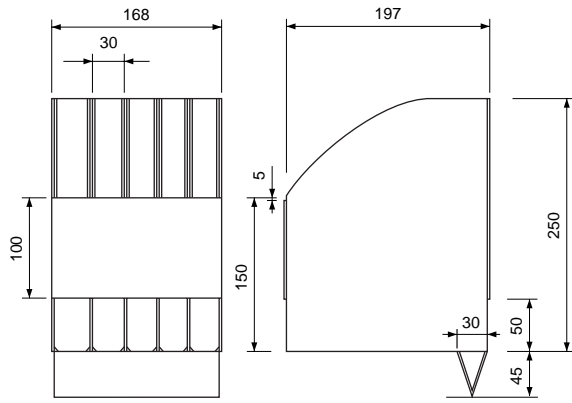

# バックスタンド

6-9620-01 ~ 04

## 外形寸法図

(単位 : mm)

-01

-02

-03

-04