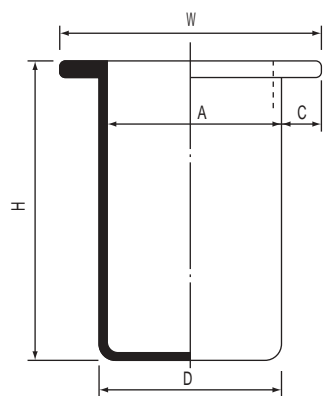

セパブルフラスコ(筒型)

6-741-08 ~ 12

外形寸法図

(単位: mm)

品番	W	D	H	A	C
-08	110	80	120 ± 3	75	15
-09	110	80	150 ± 3	75	15
-10	160	130	125 ± 3	120	15
-11	160	130	230 ± 3	120	15
-12	160	130	300 ± 3	120	15