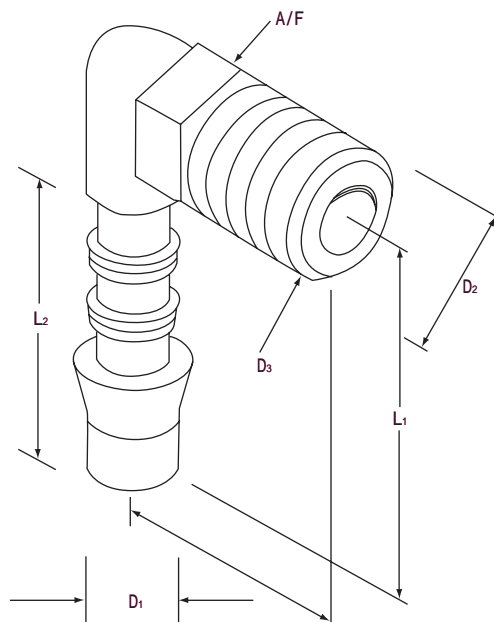

## 外形寸法図

## 寸法表

コード	型番	サイズ(mm)				
		D <sub>1</sub>	D <sub>2</sub>	D <sub>3</sub>	L <sub>1</sub>	A/F
6-7118-01	GES- 6×1/8	6	1/8	4	32.5	10
-02	GES- 6×1/4	6	1/4	4	37.5	14
-03	GES- 6×3/8	6	3/8	4	39	17
-04	GES- 8×1/8	8	1/8	5.6	38	14
-05	GES- 8×1/4	8	1/4	5.6	41	14
-06	GES- 8×3/8	8	3/8	5.6	41	17
-07	GES- 8×1/2	8	1/2	5.6	49	22
-08	GES-10×1/4	10	1/4	7	43.5	14
-09	GES-10×3/8	10	3/8	7	43.5	17
-10	GES-12×3/8	12	3/8	8.6	44	17
-11	GES-12×1/2	12	1/2	8.6	54	22

D<sub>2</sub>はネジの種類です。

ホースエルボー

6-7119-01 ~ 11

外形寸法図

寸法表

コード	型番	サイズ(mm)					
		D <sub>1</sub>	D <sub>2</sub>	D <sub>3</sub>	L <sub>1</sub>	L <sub>2</sub>	A/F
6-7119-01	WES- 6×1/8	6	R 1/8	4	28.5	20.5	10
-02	WES- 6×1/4	6	R 1/4	4	28.5	20.5	14
-03	WES- 6×3/8	6	R 3/8	4	28.5	20.5	17
-04	WES- 8×1/8	8	R 1/8	5.6	33	23	14
-05	WES- 8×1/4	8	R 1/4	5.6	33	23	14
-06	WES- 8×3/8	8	R 3/8	5.6	36	23	17
-07	WES- 8×1/2	8	R 1/2	5.6	36	23	22
-08	WES-10×1/4	10	R 1/4	7	38	25.5	14
-09	WES-10×3/8	10	R 3/8	7	38	25.5	17
-10	WES-12×3/8	12	R 3/8	8.6	40	27.5	17
-11	WES-12×1/2	12	R 1/2	8.6	40.5	28	22