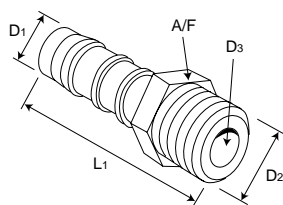

## 外形寸法図

## 寸法表

コード	型番	サイズ(mm)				
		D <sub>1</sub>	D <sub>2</sub>	D <sub>3</sub>	L <sub>1</sub>	A/F
6-7118-01	GES- 6×1/8	6	1/8	4	32.5	10
-02	GES- 6×1/4	6	1/4	4	37.5	14
-03	GES- 6×3/8	6	3/8	4	39	17
-04	GES- 8×1/8	8	1/8	5.6	38	14
-05	GES- 8×1/4	8	1/4	5.6	41	14
-06	GES- 8×3/8	8	3/8	5.6	41	17
-07	GES- 8×1/2	8	1/2	5.6	49	22
-08	GES-10×1/4	10	1/4	7	43.5	14
-09	GES-10×3/8	10	3/8	7	43.5	17
-10	GES-12×3/8	12	3/8	8.6	44	17
-11	GES-12×1/2	12	1/2	8.6	54	22

D<sub>2</sub>はネジの種類です。

ホースエルボー

6-7119-01 ~ 11

外形寸法図

寸法表

コード	型番	サイズ(mm)					
		D <sub>1</sub>	D <sub>2</sub>	D <sub>3</sub>	L <sub>1</sub>	L <sub>2</sub>	A/F
6-7119-01	WES- 6×1/8	6	R 1/8	4	28.5	20.5	10
-02	WES- 6×1/4	6	R 1/4	4	28.5	20.5	14
-03	WES- 6×3/8	6	R 3/8	4	28.5	20.5	17
-04	WES- 8×1/8	8	R 1/8	5.6	33	23	14
-05	WES- 8×1/4	8	R 1/4	5.6	33	23	14
-06	WES- 8×3/8	8	R 3/8	5.6	36	23	17
-07	WES- 8×1/2	8	R 1/2	5.6	36	23	22
-08	WES-10×1/4	10	R 1/4	7	38	25.5	14
-09	WES-10×3/8	10	R 3/8	7	38	25.5	17
-10	WES-12×3/8	12	R 3/8	8.6	40	27.5	17
-11	WES-12×1/2	12	R 1/2	8.6	40.5	28	22