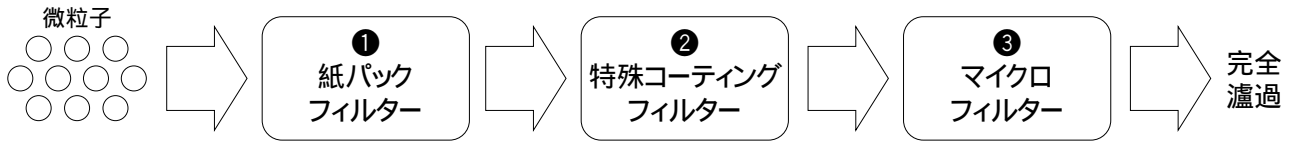

強力な吸引力と三重フィルターシステムによって0.1ミクロンのチリ、細菌を99.87%キャッチします。
排気はきれいなエアースでチリや細菌が室内に再飛散しません。

付属品外観図

<p>ホース</p> 	<p>延長管式</p> 	<p>クレバースツール</p> 	<p>丸ブラシ</p> 	<p>三角ノズル</p> 	<p>床ブラシ</p> 
<p>マイクロフィルター</p> 	<p>フィルター</p> 	<p>紙パック フィルター</p> 