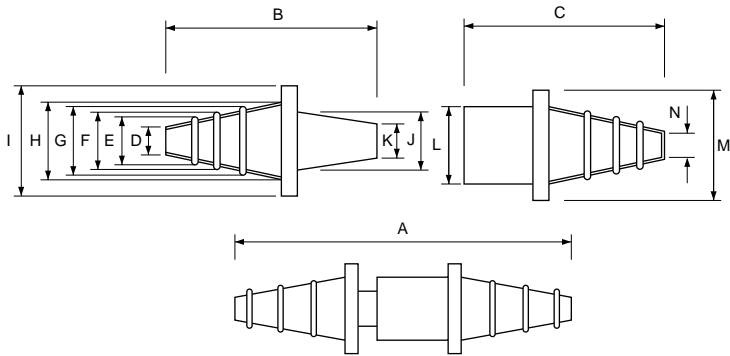

# チューブクイックジョイント 6-670-01 ~ 04

## 寸法図

## 寸法表

(単位:mm)

コード	-01	-02	-03	-04
型番	S	M	L	LL
A	57.8	65.5	70.4	75.4
B	34.3	38.2	42.5	42.8
C	34.3	38.1	40.3	42.7
D	3.1	4.0	6.0	7.8
E	4.0	5.6	7.8	10.1
F	5.1	6.6	8.8	11.2
G	6.1	7.5	10.0	12.4
H	6.0	8.1	10.6	13.3
I	15.7	15.6	17.5	18.3
J	7.5	7.5	9.5	9.5
K	6.4	6.2	8.1	8.2
L	11.0	10.9	12.5	12.5
M	15.7	15.6	17.5	18.2
N(内径)	1.8	3.0	4.0	5.5