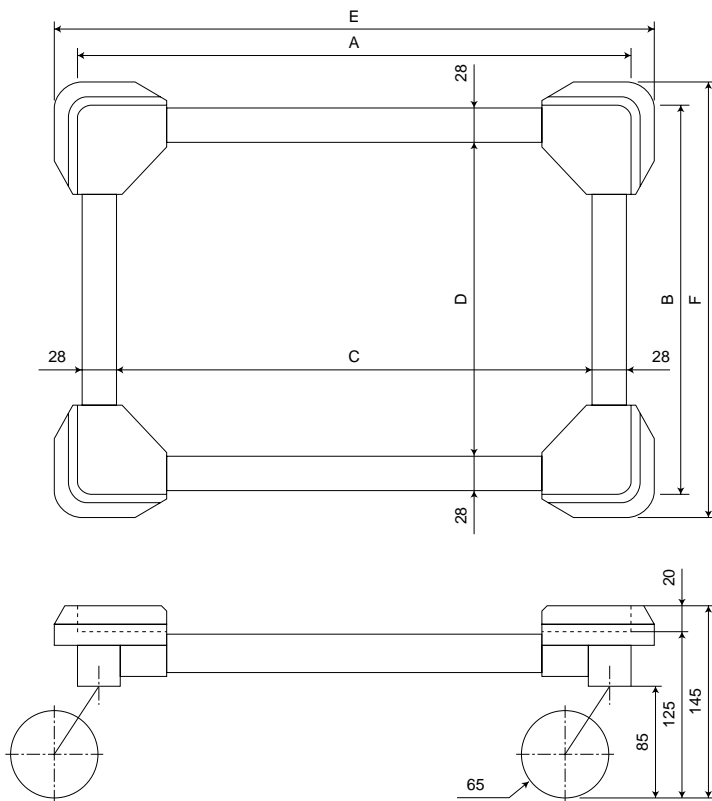

コンテナキャリア 6-6691-01 ~ 04

外形寸法図

寸法表

コード	-01	-02	-03	-04
型	240	360	540	750
A	420	505	570	655
B	300	350	385	450
C	355	440	505	590
D	235	285	320	385
E	450	535	600	685
F	330	380	415	480