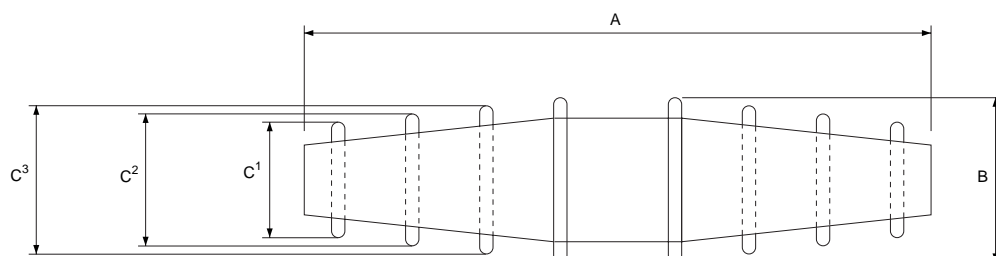

チューブ型ジョイント 6-663-01 ~ 04

寸法図

(単位:mm)

コード	型番	A	B	C1	C2	C3
-01	S	38.8	13.5	4.2	5.1	5.7
-02	M	51.7	12.5	6.2	7.0	7.8
-03	L	59.2	15.5	8.2	9.2	10.3
-04	LL	58.8	17.4	10.0	11.0	12.0