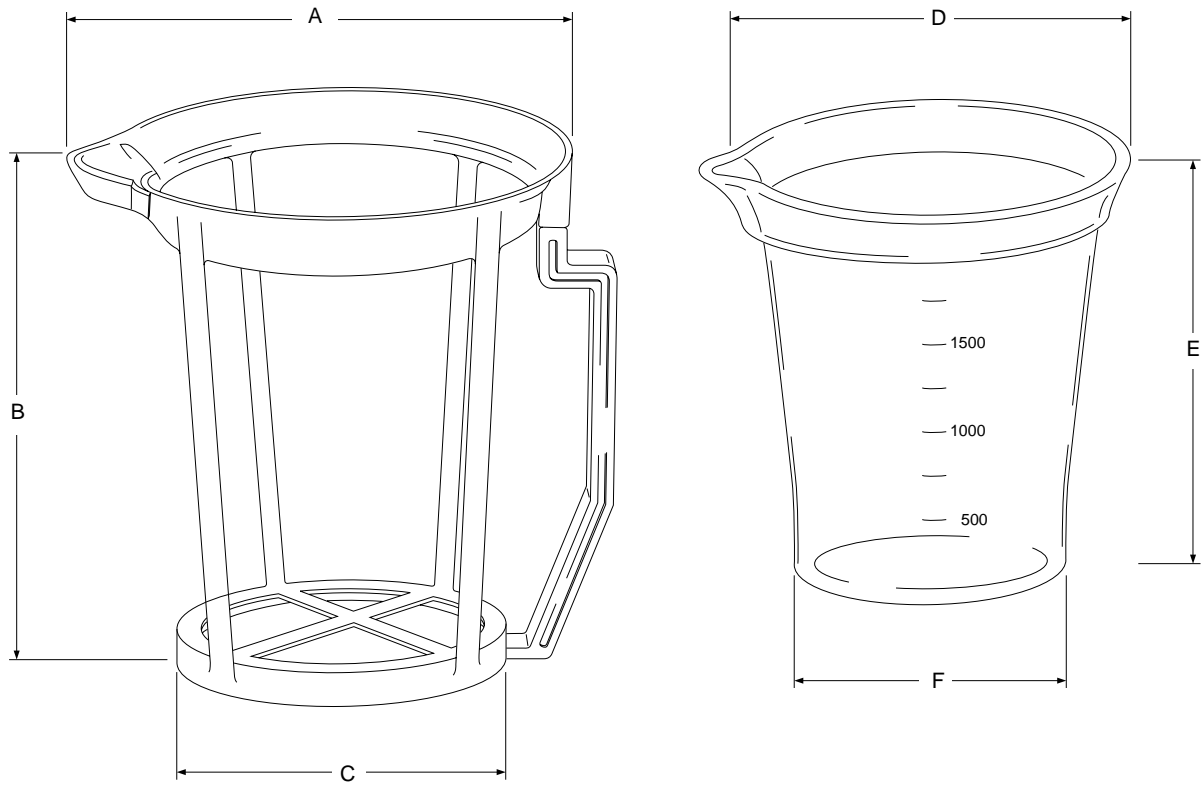

# ディスポ手付ピーカー

6-6607-01 ~ 15

## 外形寸法図

(単位 : mm)

容量	A	B	C	D	E	F	フタ直径
1L	135	150	115	110	140	85	125
2L	175	190	120	165	180	115	175
3L	185	220	145	170	205	140	
4L	200	275	150	180	250	150	190
5L	225	260	170	215	240	160	225