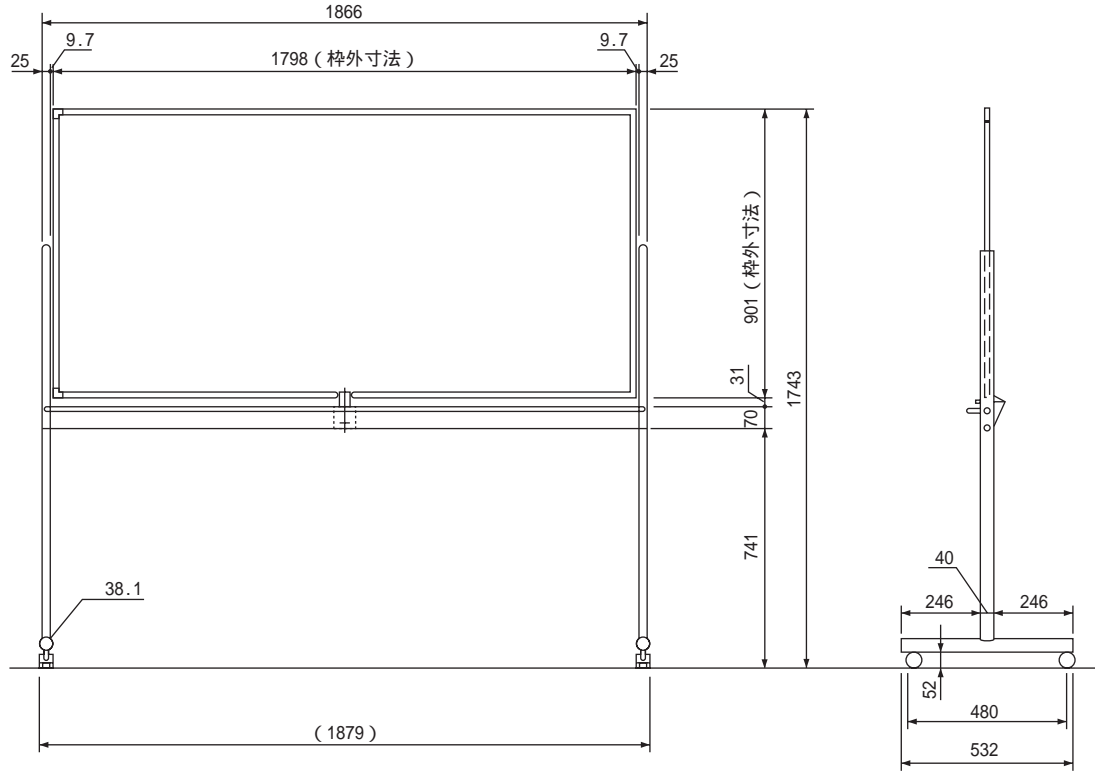

ホワイトボード

外形寸法図

(単位：mm)

6-5344-01

6-5344-02