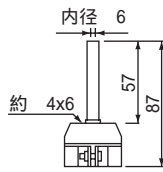

プラジェット

外形寸法図

(単位：mm)

6-477-05

6-477-01

6-477-02

6-477-06

6-477-07

アタッチメント寸法図

(単位：mm)

5-5327-01

5-5327-02

5-5327-03

アタッチメントAT-11、AT-21は<-01>PJ-208Aのみ付属しています。