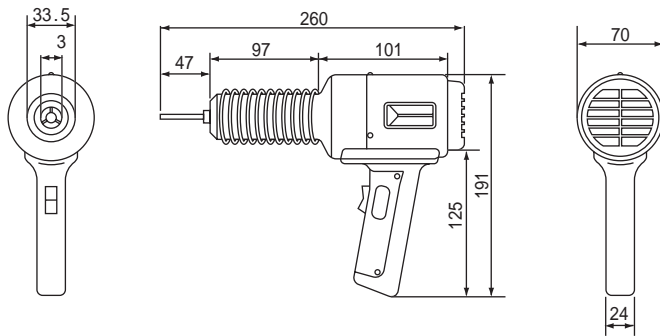

プラジェット

外形寸法図

(単位：mm)

6-477-05

6-477-01

6-477-02

6-477-06

6-477-07

アタッチメント寸法図

(単位：mm)

5-5327-01

5-5327-02

5-5327-03

アタッチメントAT-11、AT-21は<-01>PJ-208Aのみ付属しています。