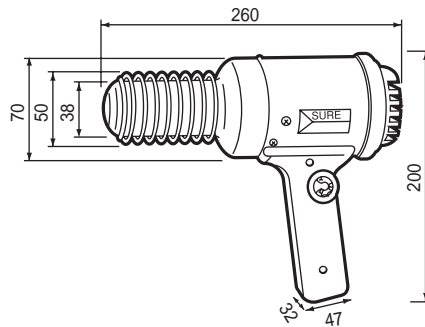

プラジェット

外形寸法図

(単位：mm)

6-477-05

6-477-01

6-477-02

6-477-06

6-477-07

アタッチメント寸法図

(単位：mm)

5-5327-01

5-5327-02

5-5327-03

アタッチメントAT-11、AT-21は<-01>PJ-208Aのみ付属しています。