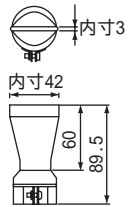

プラジェット

外形寸法図

(単位：mm)

6-477-05

6-477-01

6-477-02

6-477-06

6-477-07

アタッチメント寸法図

(単位：mm)

5-5327-01

5-5327-02

5-5327-03

アタッチメントAT-11、AT-21は<-01>PJ-208Aのみ付属しています。