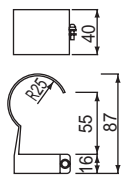

プラジェット

外形寸法図

(単位：mm)

6-477-05

6-477-01

6-477-02

6-477-06

6-477-07

アタッチメント寸法図

(単位：mm)

5-5327-01

5-5327-02

5-5327-03

アタッチメントAT-11、AT-21は<-01>PJ-208Aのみ付属しています。