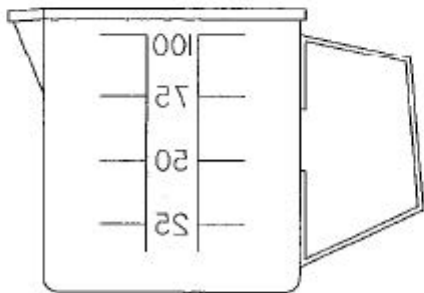

6-224-16

口からハンドルまで長 81

口付外径 58

外径 52

内径 50

外高 56

内高 55

底外径 50

ハンドル付高 51

5