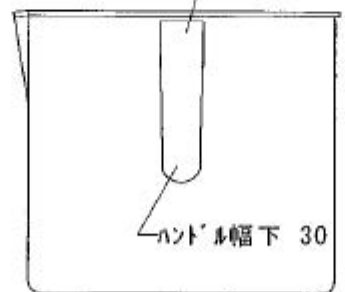

6-224-07

口付外径 258

ハンドル〜ハンドルまで 376

外径 250

内径 242

外高 222

内高 221

ハンドル幅上 35

ハンドル幅下 30

底外径 242

ハンドル付高 214

ハンドルまで高 93

8L ↓7.5cm