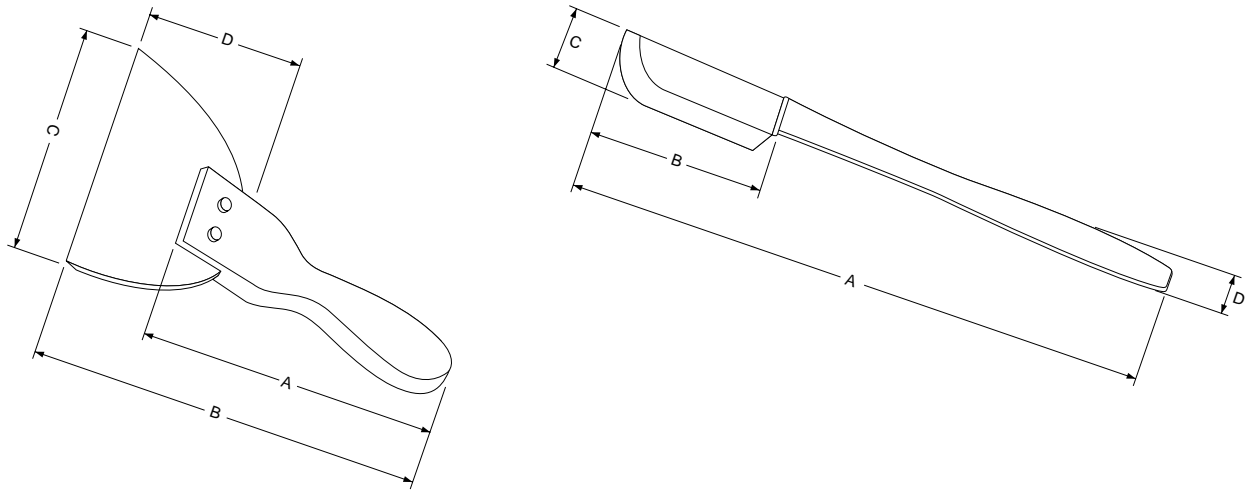

シリコンゴムヘラ

6-149-01 ~ 06

外形寸法図

寸法表

コード	A	B	C	D
6-149-01	142	190	94	67
-02	140	195	120	75
-03	160	215	155	85
-04	288	350	155	85
-05	240	85	54	19
-06	255	70	25	17