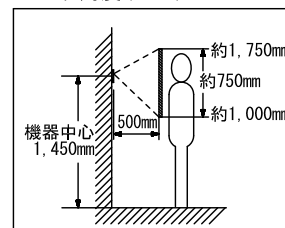

※. 内容により、点滅パターンが異なる。

■ 撮像範囲と取付位置

上下

カメラ角度(0°)

カメラ角度(+13°)

カメラ角度(-8°)

左右

品名	カメラ付ドアホン端末	図名	機能一覧/撮像範囲と取付位置		単位	mm	作成	2021年8月24日
品番	IX-EAU	図番	153945-4-5	頁	4/5	改訂	2	アイホン株式会社