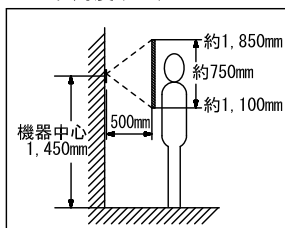

※. 内容により、点滅パターンが異なる。

■ 撮像範囲と取付位置

上下

カメラ角度(0°)

カメラ角度(+13°)

カメラ角度(-8°)

左右

品名	カメラ付ドアホン端末	図名	機能一覧/撮像範囲と取付位置		単位	mm	作成	2021年8月24日
品番	IX-EAU	図番	153945-4-5	頁	4/5	改訂	2	アイホン株式会社