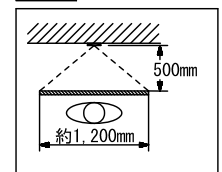

※. 内容により、点滅パターンが異なる。

■ 撮像範囲と取付位置

上下

カメラ角度(0°)

カメラ角度(+13°)

カメラ角度(-8°)

左右

品名	カメラ付ドアホン端末	図名	機能一覧/撮像範囲と取付位置		単位	mm	作成	2021年8月24日
品番	IX-EAU	図番	153945-4-5	頁	4/5	改訂	2	アイホン株式会社