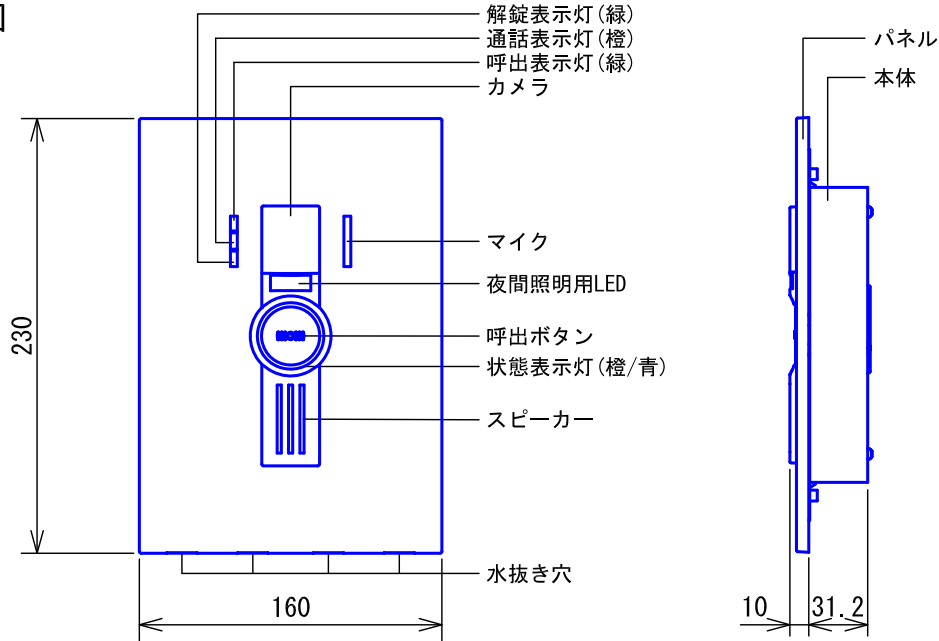

最新のファームウェアの内容で記載しています。

■外観図

●取付方法

〈裏面〉
取付枠をはずした状態

■仕様

電源	PoE (IEEE802.3af Class 0)	プロトコル	IPv4、IPv6、TCP、UDP、SIP、HTTP、HTTPS、RTSP、RTP、RTCP、IGMP、MLD、SMTP、SFTP、DHCP、NTP、DNS
消費電流	待受時 40mA(常時録画・録音をする場合65mA) 最大時 108mA	呼出先登録端末数	20端末×10グループ
通話方式	拡声自動交互通話	使用周囲温度	-10~+60°C
カメラ	1/3型カラーCMOS SXVGA 1280×960(約120万画素)	形状	壁埋込型
最低被写体照度	5ルクス	適合ボックス	専用埋込ボックス(IX-E-BOX)
LAN	イーサネット(10BASE-T、100BASE-TX) Auto MDI/MDI-X対応	材質	難燃性ABS樹脂
音声コーデック	G.711(μ-law、A-law)、G.722	色調	本体：フラネルブラック(N2 近似マンセル値) パネル：シルバー
動画コーデック	H.264/AVC、Motion-JPEG	質量	約650g
暗号化方式	TLS1.2	備考	ONVIF profile S対応
パケット配信方式	ユニキャスト、マルチキャスト		防塵・防まつ形(JIS C 0920 IP54 相当)

品名	カメラ付ドアホン端末	図名	外観図/仕様		単位	mm	作成	2021年8月24日
品番	IX-EAU	図番	153945-1-5	頁	1/5	改訂	2	アイホン株式会社

■ 接続図

※1. リレー出力仕様

出力方式	無電圧メーク接点 (NO) またはブレーク接点 (NC)
端子間電圧	AC24V、1A (抵抗負荷) DC24V、1A (抵抗負荷) 最小過負荷 (AC/DC) : 100mV, 0.1mA