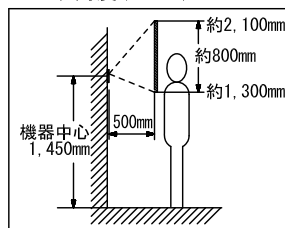

※. 内容により、点滅パターンが異なる。

■ 撮像範囲と取付位置

上下

カメラ角度(0°)

カメラ角度(+13°)

カメラ角度(-8°)

左右

品名	カメラ付ドアホン端末	図名	機能一覧/撮像範囲と取付位置		単位	mm	作成	2021年8月24日
品番	IX-EAU	図番	153945-4-5	頁	4/5	改訂	2	アイホン株式会社