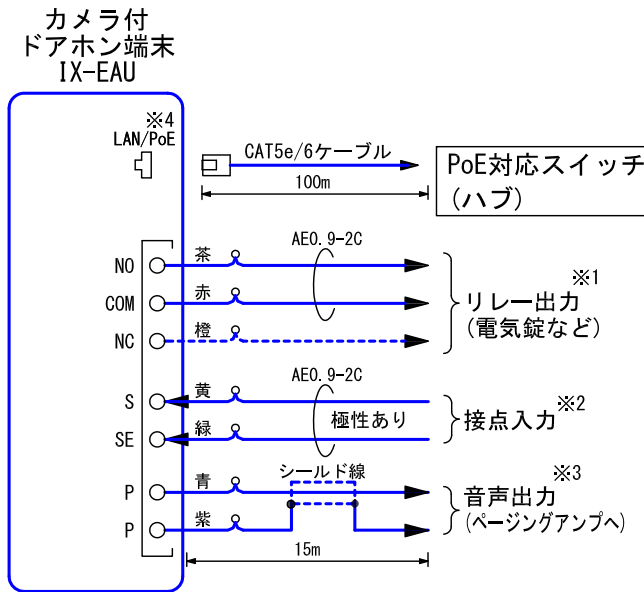

最新のファームウェアの内容で記載しています。

■外観図

●取付方法

〈裏面〉
取付枠をはずした状態

■仕様

電源	PoE (IEEE802.3af Class 0)	プロトコル	IPv4、IPv6、TCP、UDP、SIP、HTTP、HTTPS、RTSP、RTP、RTCP、IGMP、MLD、SMTP、SFTP、DHCP、NTP、DNS
消費電流	待受時 40mA(常時録画・録音をする場合65mA) 最大時 108mA	呼出先登録端末数	20端末×10グループ
通話方式	拡声自動交互通話	使用周囲温度	-10~+60°C
カメラ	1/3型カラーCMOS SXVGA 1280×960(約120万画素)	形状	壁埋込型
最低被写体照度	5ルクス	適合ボックス	専用埋込ボックス(IX-E-BOX)
LAN	イーサネット(10BASE-T、100BASE-TX) Auto MDI/MDI-X対応	材質	難燃性ABS樹脂
音声コーデック	G.711(μ-law、A-law)、G.722	色調	本体：フラネルブラック(N2 近似マンセル値) パネル：シルバー
動画コーデック	H.264/AVC、Motion-JPEG	質量	約650g
暗号化方式	TLS1.2	備考	ONVIF profile S対応
パケット配信方式	ユニキャスト、マルチキャスト		防塵・防まつ形(JIS C 0920 IP54 相当)

品名	カメラ付ドアホン端末	図名	外観図/仕様		単位	mm	作成	2021年8月24日
品番	IX-EAU	図番	153945-1-5	頁	1/5	改訂	2	アイホン株式会社

■ 接続図

※1. リレー出力仕様

出力方式	無電圧メーク接点 (NO) またはブレーク接点 (NC)
端子間電圧	AC24V、1A (抵抗負荷) DC24V、1A (抵抗負荷) 最小過負荷 (AC/DC) : 100mV, 0.1mA

※2. 接点入力仕様

入力方式	無電圧メーク接点またはブレーク接点 起動信号のみ検出方式
検出確定時間	200msec~600secの間で設定可能
接点抵抗値	メーク時: 700Ω以下 ブレーク時: 3kΩ以上
端子短絡電流	10mA以下
端子間電圧	DC5.5V以下 (端子間開放時) 移報接点出力側に極性がある場合は、 S(+), SE(-)の極性を合わせて接続する

※3. 音声出力仕様

出力インピーダンス	600Ω
出力音声レベル	300mVrms (600Ω終端時)

背景に空がよく映るマンション
などの階上にある部屋の入口など

人物の背景が白い
ところ

直射日光や強い光が
当たるところ

- 水がかかる場所への斜め取付はしないこと。(水が抜けず、故障の原因となる)
- 録画録音の記録を行うにはSD規格に準拠した以下のmicroSDメモリーカード(市販品)が必要。

規 格	対応記憶容量	フォーマット	スピードクラス
microSDHC メモリーカード	4~32GB	FAT32	SD スピードクラス10