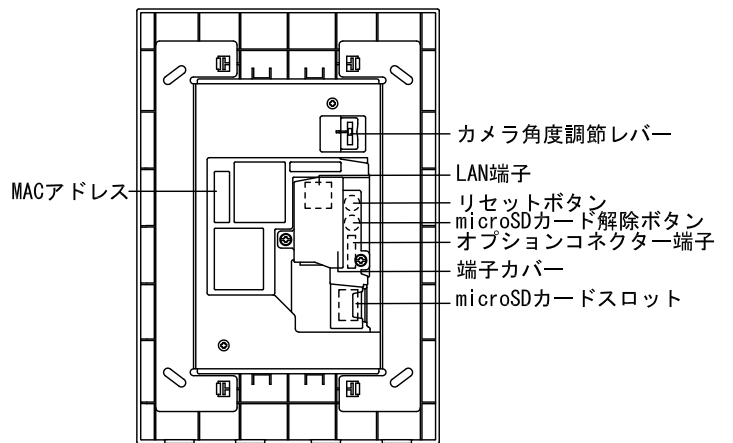

最新のファームウェアの内容で記載しています。

■外観図

●取付方法

〈裏面〉
取付枠をはずした状態

■仕様

電源	PoE (IEEE802.3af Class 0)	プロトコル	IPv4、IPv6、TCP、UDP、SIP、HTTP、HTTPS、RTSP、RTP、RTCP、IGMP、MLD、SMTP、SFTP、DHCP、NTP、DNS
消費電流	待受時 40mA(常時録画・録音をする場合65mA) 最大時 108mA	呼出先登録端末数	20端末×10グループ
通話方式	拡声自動交互通話	使用周囲温度	-10~+60°C
カメラ	1/3型カラーCMOS SXVGA 1280×960(約120万画素)	形状	壁埋込型
最低被写体照度	5ルクス	適合ボックス	専用埋込ボックス(IX-E-BOX)
LAN	イーサネット(10BASE-T、100BASE-TX) Auto MDI/MDI-X対応	材質	難燃性ABS樹脂
音声コーデック	G.711(μ-law、A-law)、G.722	色調	本体：フラネルブラック(N2 近似マンセル値) パネル：シルバー
動画コーデック	H.264/AVC、Motion-JPEG	質量	約650g
暗号化方式	TLS1.2	備考	ONVIF profile S対応
パケット配信方式	ユニキャスト、マルチキャスト		防塵・防まつ形(JIS C 0920 IP54 相当)

品名	カメラ付ドアホン端末	図名	外観図/仕様		単位	mm	作成	2021年8月24日
品番	IX-EAU	図番	153945-1-5	頁	1/5	改訂	2	アイホン株式会社

■ 接続図

※1. リレー出力仕様

出力方式	無電圧メーク接点 (NO) またはブレーク接点 (NC)
端子間電圧	AC24V、1A (抵抗負荷) DC24V、1A (抵抗負荷) 最小過負荷 (AC/DC) : 100mV, 0.1mA