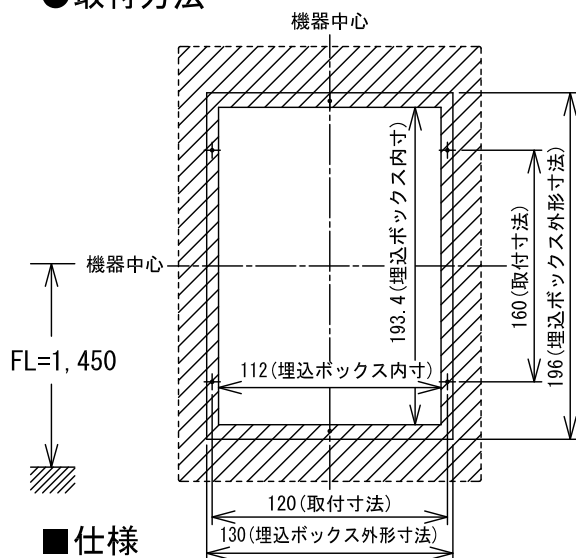

最新のファームウェアの内容で記載しています。

■外観図

●取付方法

〈裏面〉
取付枠をはずした状態

■仕様

電源	PoE (IEEE802.3af Class 0)	プロトコル	IPv4、IPv6、TCP、UDP、SIP、HTTP、HTTPS、RTSP、RTP、RTCP、IGMP、MLD、SMTP、SFTP、DHCP、NTP、DNS
消費電流	待受時 40mA(常時録画・録音をする場合65mA) 最大時 108mA	呼出先登録端末数	20端末×10グループ
通話方式	拡声自動交互通話	使用周囲温度	-10~+60°C
カメラ	1/3型カラーCMOS SXVGA 1280×960(約120万画素)	形状	壁埋込型
最低被写体照度	5ルクス	適合ボックス	専用埋込ボックス(IX-E-BOX)
LAN	イーサネット(10BASE-T、100BASE-TX) Auto MDI/MDI-X対応	材質	難燃性ABS樹脂
音声コーデック	G.711(μ-law、A-law)、G.722	色調	本体：フラネルブラック(N2 近似マンセル値) パネル：シルバー
動画コーデック	H.264/AVC、Motion-JPEG	質量	約650g
暗号化方式	TLS1.2	備考	ONVIF profile S対応
パケット配信方式	ユニキャスト、マルチキャスト		防塵・防まつ形(JIS C 0920 IP54 相当)

品名	カメラ付ドアホン端末	図名	外観図/仕様		単位	mm	作成	2021年8月24日
品番	IX-EAU	図番	153945-1-5	頁	1/5	改訂	2	アイホン株式会社

■ 接続図

※1. リレー出力仕様

出力方式	無電圧メーク接点 (NO) またはブレーク接点 (NC)
端子間電圧	AC24V、1A (抵抗負荷) DC24V、1A (抵抗負荷) 最小過負荷 (AC/DC) : 100mV, 0.1mA