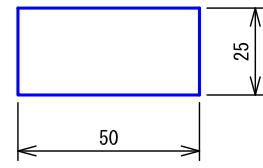

●彫刻・印刷スペース

●銘板

●個別表示窓

■接続図

【廊下灯を設置する場合】

※. 廊下灯設置時は、黒-緑のショートをカットする。

品名	呼出表示器 (5窓用)	図名	外観図/接続図		単位	mm	作成	2020年8月24日
品番	CBN-5E	図番	C73910-2-3	頁	2/3	改訂	8	アイホン株式会社