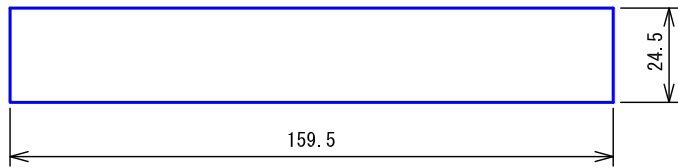

■外観図

●取付寸法

<背面扉を開けた状態:パネル裏側>

■仕様

電源電圧	AC100V 50/60Hz (内部電源DC12V)	質量	約5.1kg
消費電力	待受時2W 最大13W(副表示器接続時)	色調	日本塗料工業会 B22-90B (メラミン焼付塗装50%ツヤ有り)
副表示器	1台	呼出音	トレモロ音(出荷時設定)またはメロディ音
呼出音増設スピーカー	最大2台	備考	個別表示窓は無地(彫刻・印刷は別途費用)
形状	組込型(EIA規格ラック)		銘板「呼出表示器」付属
材質	SPPC t1.2(パネル部はt1.6)		

品名	呼出表示器(5窓用)	図名	外観図/仕様	単位	mm	作成	2018年1月17日
品番	CBN-5E	図番	C73910-1-3	頁	1/3	改訂	12

アイホン株式会社

●彫刻・印刷スペース

●銘板

●個別表示窓

■接続図

【廊下灯を設置する場合】

※. 廊下灯設置時は、黒-緑のショートをカットする。