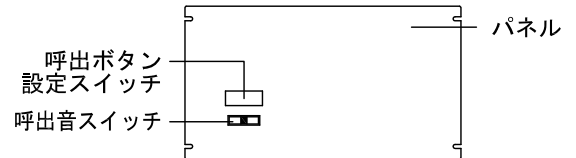

■外観図

●取付寸法

<背面扉を開けた状態:パネル裏側>

■仕様

電源電圧	AC100V 50/60Hz (内部電源DC12V)	質量	約5.1kg
消費電力	待受時2W 最大13W(副表示器接続時)	色調	日本塗料工業会 B22-90B (メラミン焼付塗装50%ツヤ有り)
副表示器	1台	呼出音	トレモロ音(出荷時設定)またはメロディ音
呼出音増設スピーカー	最大2台	備考	個別表示窓は無地(彫刻・印刷は別途費用)
形状	組込型(EIA規格ラック)		銘板「呼出表示器」付属
材質	SPPC t1.2(パネル部はt1.6)		