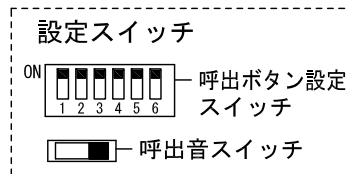

品名	呼出表示器 (5窓用)	図名	接続図/制約事項/機能一覧/設定項目		単位	mm	作成	2020年8月24日
品番	CBN-5E	図番	C73910-3-3	頁 3/3	改訂	2	アイホン株式会社