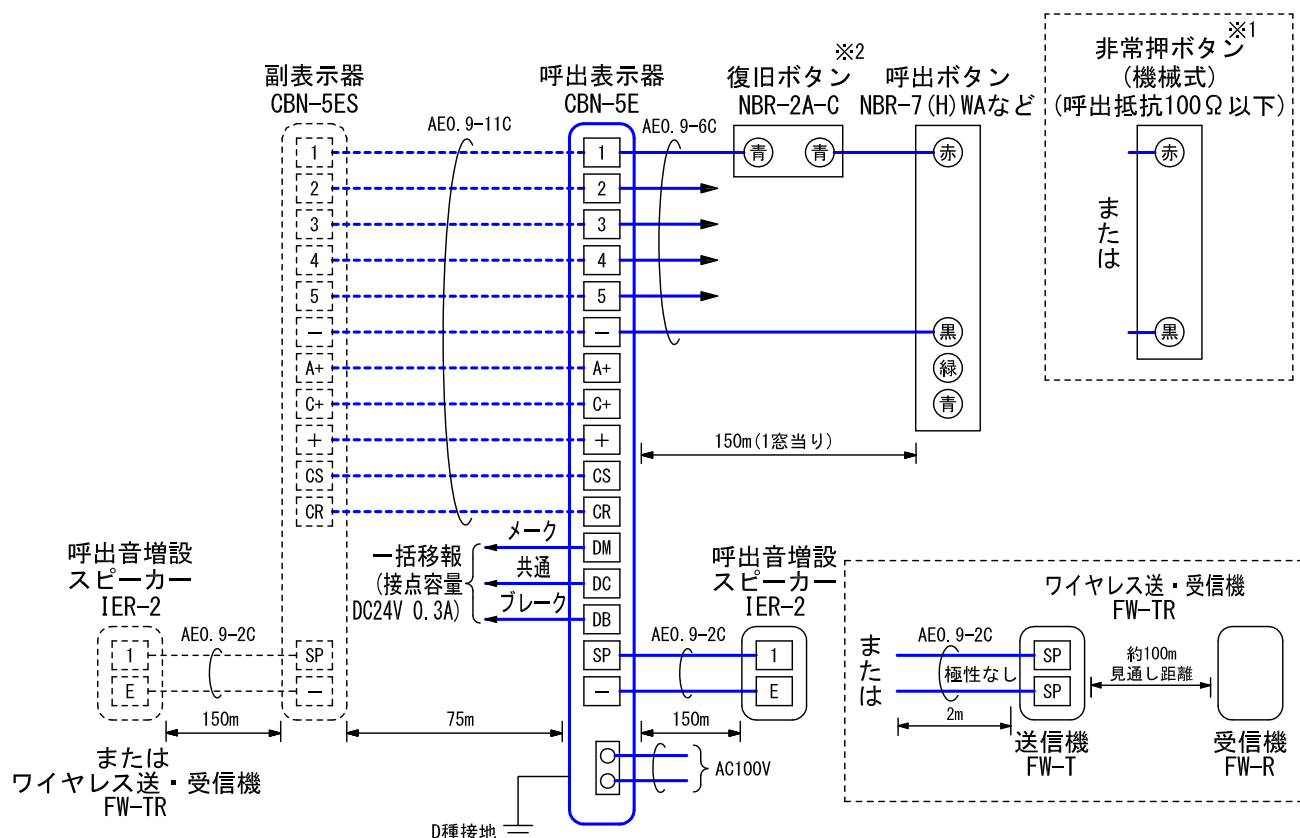

■外観図

●取付寸法

<背面扉を開けた状態:パネル裏側>

■仕様

電源電圧	AC100V 50/60Hz (内部電源DC12V)	質量	約5.1kg
消費電力	待受時2W 最大13W(副表示器接続時)	色調	日本塗料工業会 B22-90B (メラミン焼付塗装50%ツヤ有り)
副表示器	1台	呼出音	トレモロ音(出荷時設定)またはメロディ音
呼出音増設スピーカー	最大2台	備考	個別表示窓は無地(彫刻・印刷は別途費用)
形状	組込型(EIA規格ラック)		銘板「呼出表示器」付属
材質	SPPC t1.2(パネル部はt1.6)		

品名	呼出表示器(5窓用)	図名	外観図/仕様	単位	mm	作成	2018年1月17日
品番	CBN-5E	図番	C73910-1-3	頁	1/3	改訂	12

アイホン株式会社

●彫刻・印刷スペース

●銘板

●個別表示窓

■接続図

【廊下灯を設置する場合】

※. 廊下灯設置時は、黒-緑のショートをカットする。

品名	呼出表示器 (5窓用)	図名	外観図/接続図		単位	mm	作成	2020年8月24日
品番	CBN-5E	図番	C73910-2-3	頁	2/3	改訂	8	アイホン株式会社

【廊下灯を設置しない場合】

※1. 非常押ボタンを接続する時は、該当の呼出ボタン設定スイッチをOFFにする。

(副表示器も同じ設定にすること)

※2. 復旧ボタンを接続しない場合は、表示器と呼出ボタンの(赤)を直接接続する。

■ 制約事項