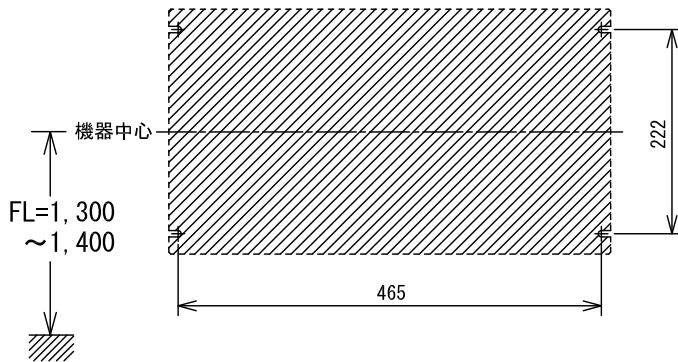

■外観図

●取付寸法

<背面扉を開けた状態:パネル裏側>

■仕様

電源電圧	AC100V 50/60Hz (内部電源DC12V)	質量	約5.1kg
消費電力	待受時2W 最大13W(副表示器接続時)	色調	日本塗料工業会 B22-90B (メラミン焼付塗装50%ツヤ有り)
副表示器	1台	呼出音	トレモロ音(出荷時設定)またはメロディ音
呼出音増設スピーカー	最大2台	備考	個別表示窓は無地(彫刻・印刷は別途費用)
形状	組込型(EIA規格ラック)		銘板「呼出表示器」付属
材質	SPPC t1.2(パネル部はt1.6)		

品名	呼出表示器(5窓用)	図名	外観図/仕様	単位	mm	作成	2018年1月17日
品番	CBN-5E	図番	C73910-1-3	頁	1/3	改訂	12

アイホン株式会社

●彫刻・印刷スペース

●銘板

●個別表示窓

■接続図

【廊下灯を設置する場合】

※. 廊下灯設置時は、黒-緑のショートをカットする。