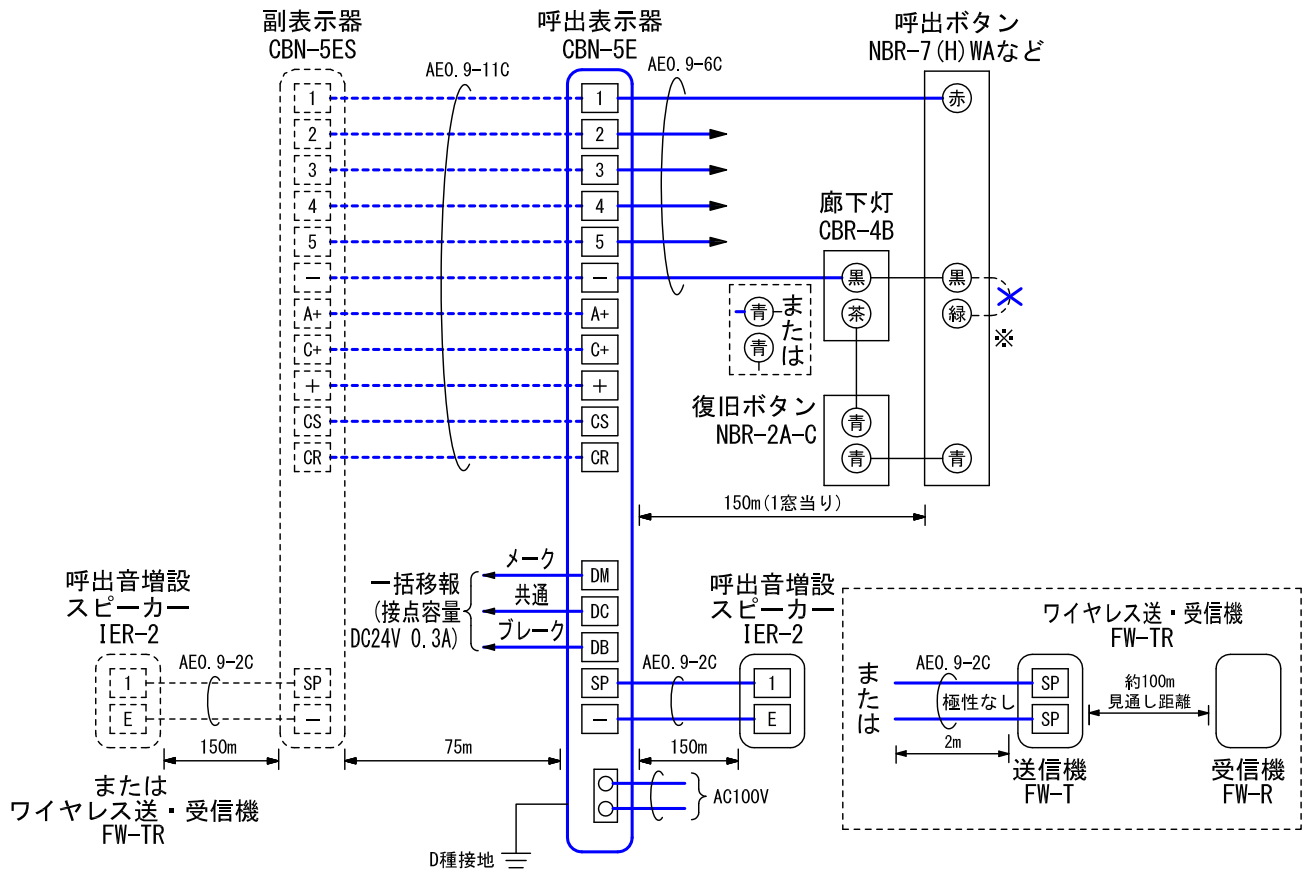

■外観図

●取付寸法

<背面扉を開けた状態:パネル裏側>

■仕様

電源電圧	AC100V 50/60Hz (内部電源DC12V)	質量	約5.1kg
消費電力	待受時2W 最大13W(副表示器接続時)	色調	日本塗料工業会 B22-90B (メラミン焼付塗装50%ツヤ有り)
副表示器	1台	呼出音	トレモロ音(出荷時設定)またはメロディ音
呼出音増設スピーカー	最大2台	備考	個別表示窓は無地(彫刻・印刷は別途費用)
形状	組込型(EIA規格ラック)		銘板「呼出表示器」付属
材質	SPPC t1.2(パネル部はt1.6)		

品名	呼出表示器(5窓用)	図名	外観図/仕様	単位	mm	作成	2018年1月17日
品番	CBN-5E	図番	C73910-1-3	頁	1/3	改訂	12

アイホン株式会社

●彫刻・印刷スペース

●銘板

●個別表示窓

■接続図

【廊下灯を設置する場合】

※. 廊下灯設置時は、黒-緑のショートをカットする。

品名	呼出表示器 (5窓用)	図名	外観図/接続図		単位	mm	作成	2020年8月24日
品番	CBN-5E	図番	C73910-2-3	頁	2/3	改訂	8	アイホン株式会社

【廊下灯を設置しない場合】

※1. 非常押ボタンを接続する時は、該当の呼出ボタン設定スイッチをOFFにする。

(副表示器も同じ設定にすること)

※2. 復旧ボタンを接続しない場合は、表示器と呼出ボタンの(赤)を直接接続する。

■ 制約事項