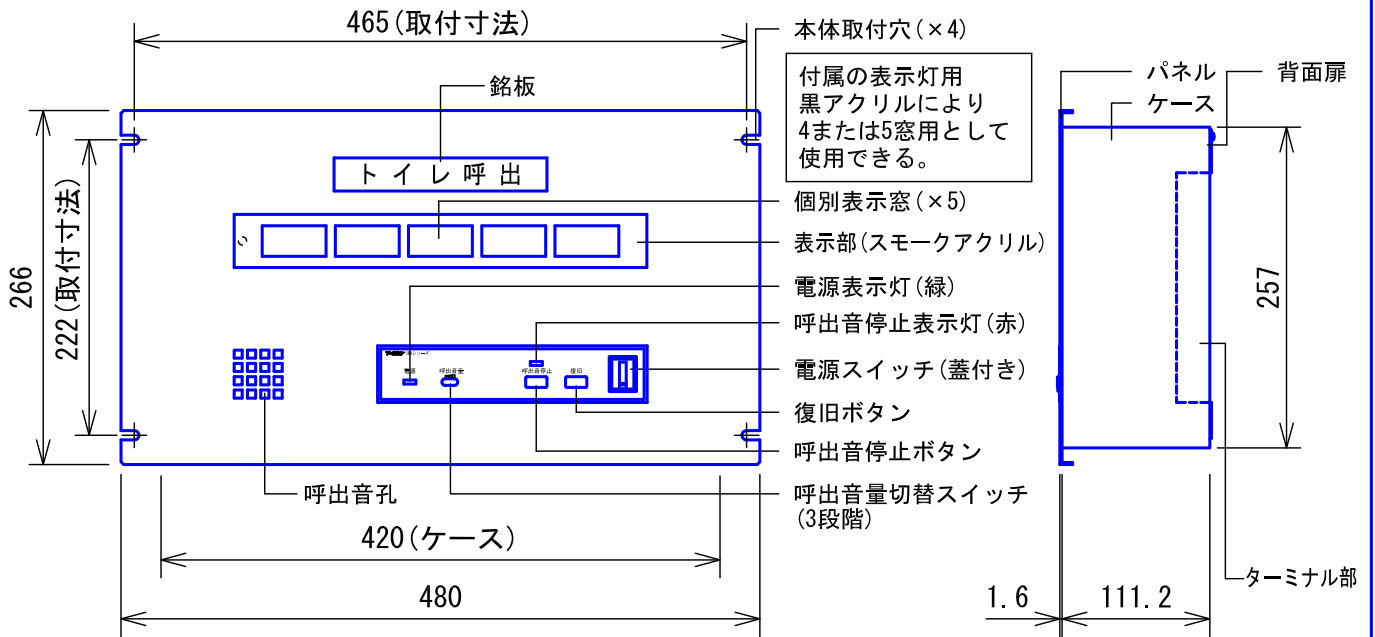

■外観図

●取付寸法

<背面扉を開けた状態:パネル裏側>

■仕様

電源電圧	AC100V 50/60Hz (内部電源DC12V)	質量	約5.1kg
消費電力	待受時2W 最大13W(副表示器接続時)	色調	日本塗料工業会 B22-90B (メラミン焼付塗装50%ツヤ有り)
副表示器	1台	呼出音	トレモロ音(出荷時設定)またはメロディ音
呼出音増設スピーカー	最大2台	備考	個別表示窓は無地(彫刻・印刷は別途費用)
形状	組込型(EIA規格ラック)		銘板「呼出表示器」付属
材質	SPPC t1.2(パネル部はt1.6)		

品名	呼出表示器(5窓用)	図名	外観図/仕様	単位	mm	作成	2018年1月17日
品番	CBN-5E	図番	C73910-1-3	頁	1/3	改訂	12

アイホン株式会社

●彫刻・印刷スペース

●銘板

●個別表示窓

■接続図

【廊下灯を設置する場合】

※. 廊下灯設置時は、黒-緑のショートをカットする。