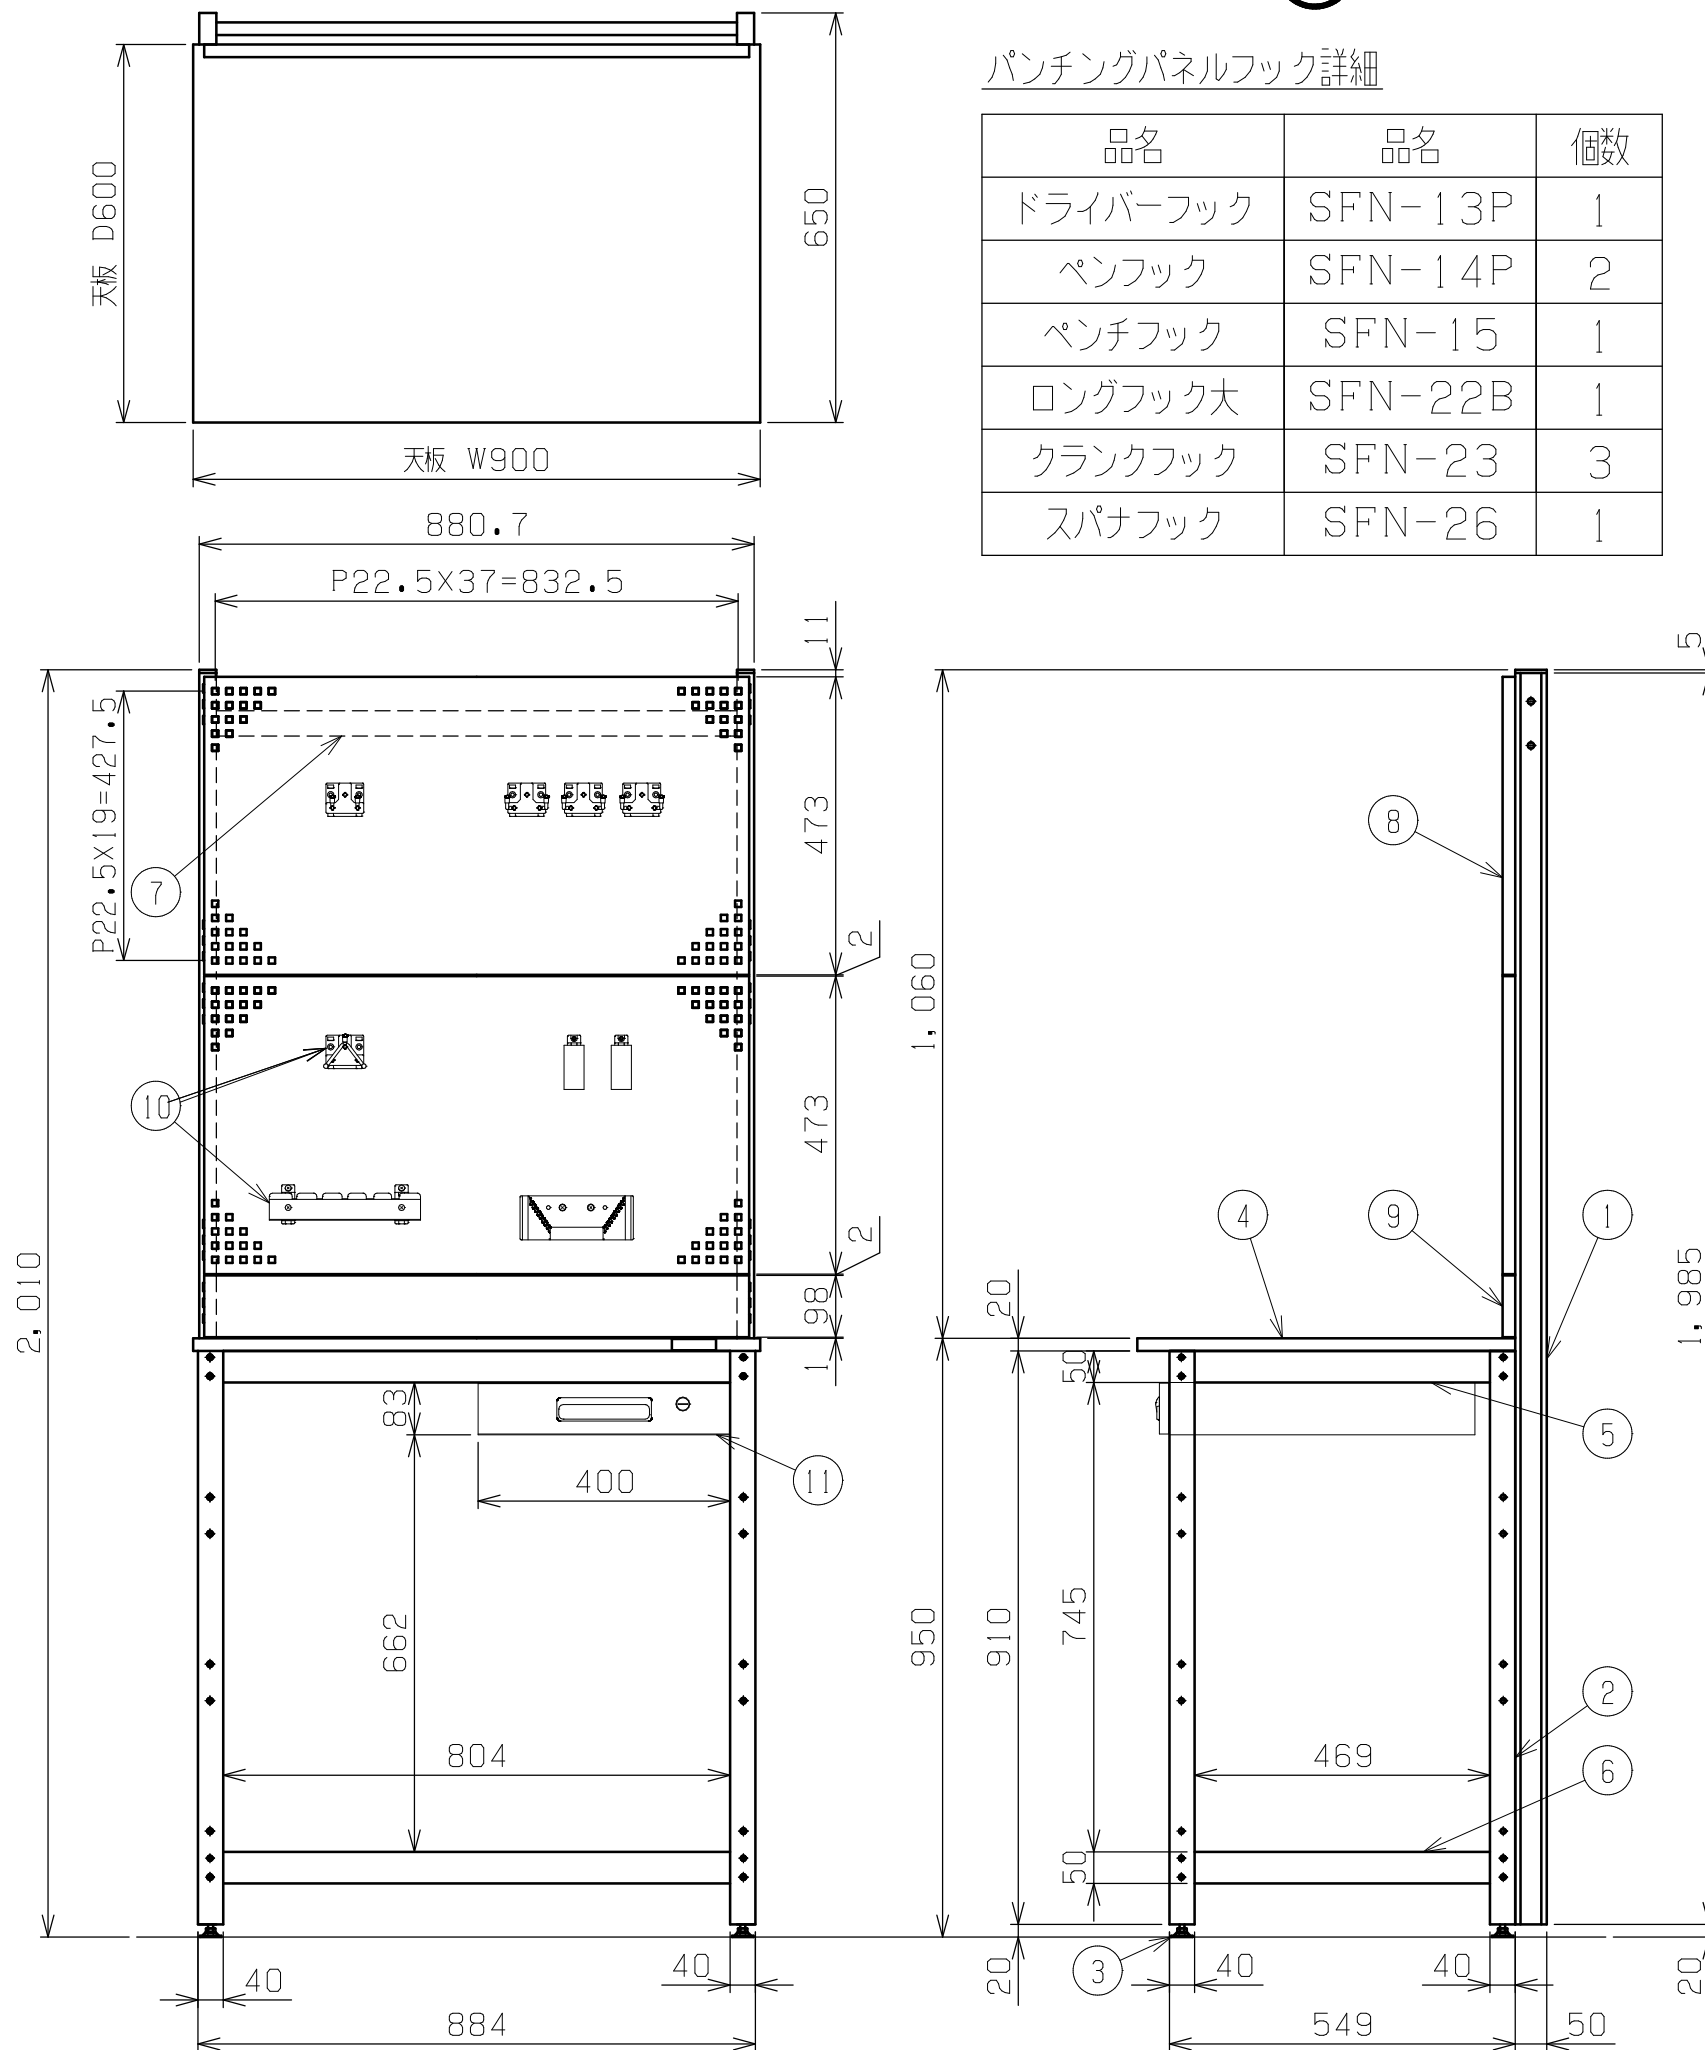

符号	日付	変更内容
△		
△		
△		

パンチングパネルフック詳細

品名	品名	個数
ドライバーフック	SFN-13P	1
ペンフック	SFN-14P	2
ペンチフック	SFN-15	1
ロングフック大	SFN-22B	1
クランクフック	SFN-23	3
スパナフック	SFN-26	1

均等耐荷重：200kg

- ：100kg (天板)
- ：30kg (パネル1枚)
- ：30kg (底棚)
- ：30kg (引出し)

塗装色

- ①② サカエダークグレー (抗菌粉体塗装)
- ⑤⑥⑦⑧⑨⑪ サカエホワイトアイボリー (抗菌粉体塗装)

11	キャビネット	1		NKL-S101
10	パンチングパネルフック	-		※上記参照
9	盲パネル	1		
8	パンチングパネル	2		
7	カンヌキ	1		
6	底棚	1		
5	天板受棚	1		
4	天板	1		
3	アジャスター	4		
2	棚支柱	4		
1	ハンガー支柱	R/L各1		

品番	部品名	数量	材質	備考	
作成	2025. 5. 9	3角法	名 パネルラック2 PN-920KND 称 外観図		
承認	設計	製図			尺度
		大迫			1:10
株式会社 サカエ				図番	
				葉番	