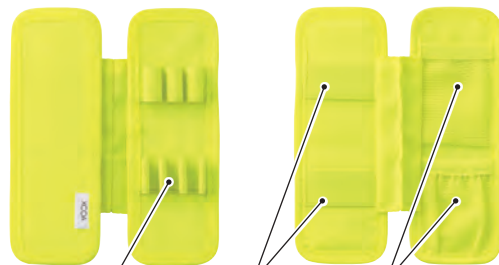

## Reversible Clear *Lite*

透明のフタからペンが見えるクリアタイプのペンケース

収容本数  
**3本**  
(ペンホルダー部)

リバーシブルプレートを折り返すと  
見たい面を変えられる

本体から独立したプレートで自由な使い方を実現

<リバーシブルプレートおもて> <リバーシブルプレートうら>

ペンホルダー  
3本収納可能。

ホルダーバンド  
定規などの  
薄い物の収納に。

メッシュポケット  
シャープ替芯ケースや  
消しゴムの収納に。

リバーシブルクリアペンケース ライト

品番 **A-3810**  
本体価格 (税抜) 1個 **1,800円**  
サイズ 縦200×横85×厚さ50mm  
色 5ネオンイエロー・8コバルトブルー・  
24スモークブラック・27クリアグレー  
材質 本体/PVC、ポリエステル  
包装単位 60個

8

24

27

プレートの下のフリースペースには  
文具小物が入ります。

## Spread Double *Lite*

ナイロン生地を使用したベーシックなペンケース

収容本数  
**6本**  
(ペンホルダー部)

プレートを広げて置くと  
見開きでペンを一覧できる

本体から独立したプレートで自由な使い方を実現

<プレート>

<プレート収納時>

ペンホルダー  
合計6本収納可能。

プレートを背面合わせに畳めば  
収納時もペン同士がぶつかりません。

スプレッドダブルペンケース ライト

品番 **A-3811**  
本体価格 (税抜) 1個 **2,300円**  
サイズ 縦200×横80×厚さ55mm  
色 24ジェットブラック  
材質 本体/ナイロン、ポリエステル  
包装単位 50個

メッシュポケット付き  
背面は文具小物が収納できる  
ポーチ仕様。