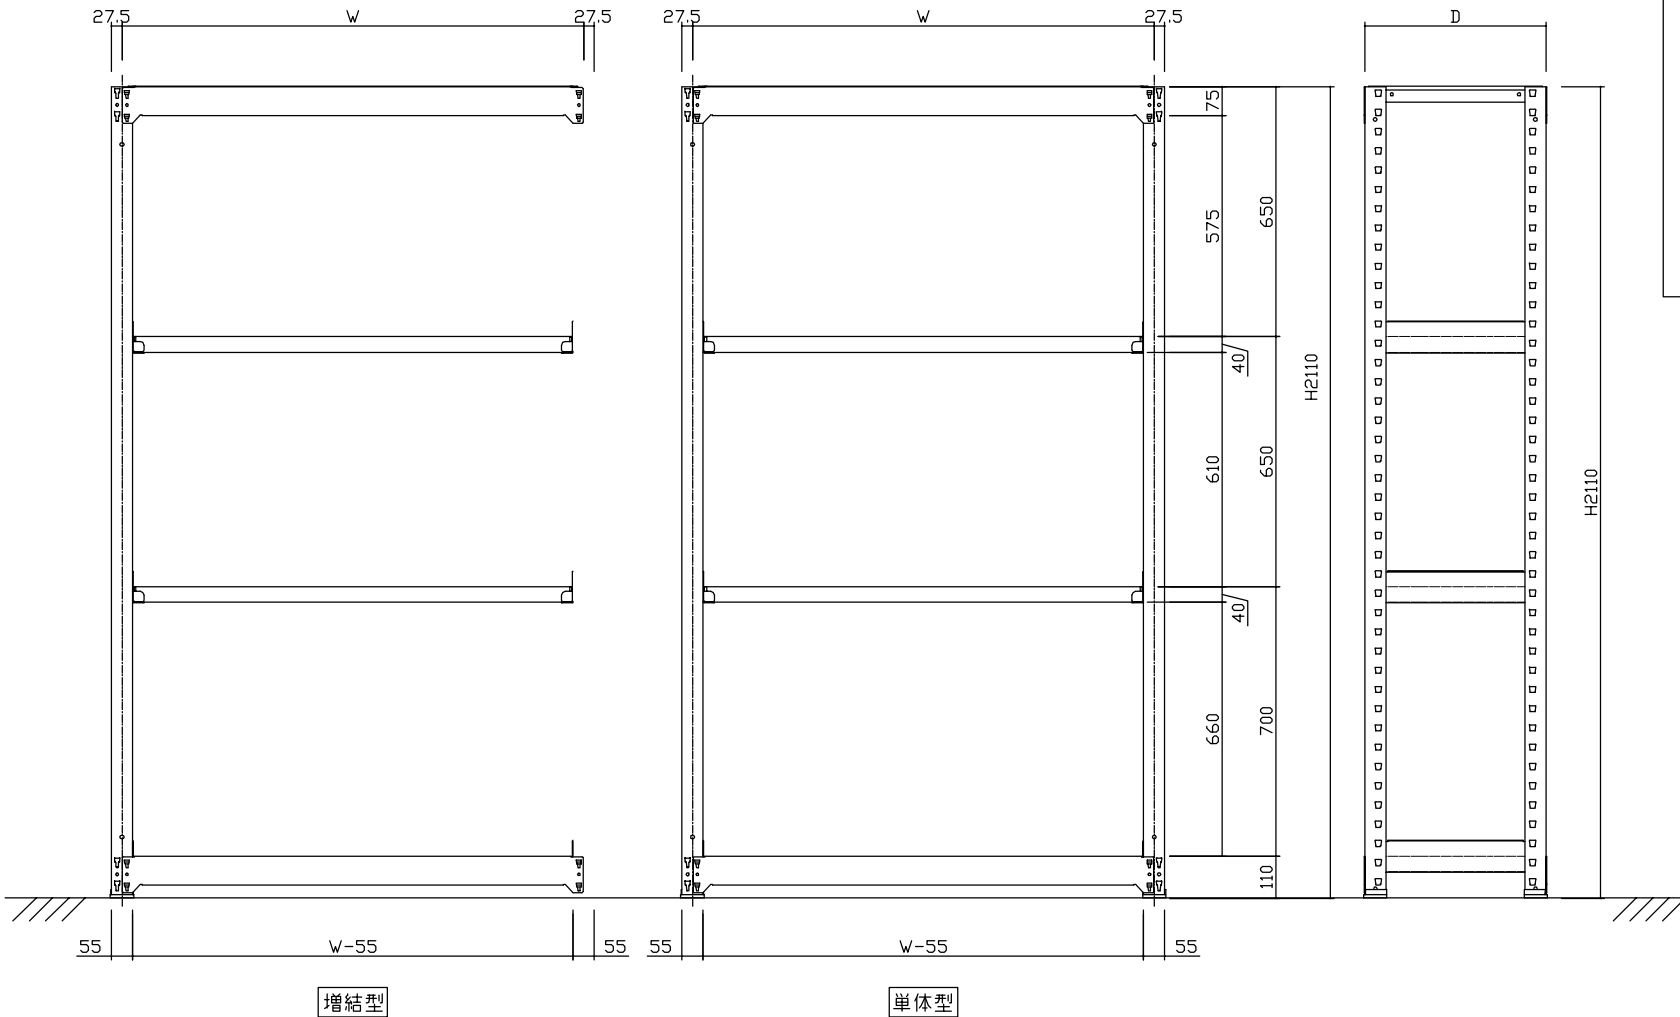

本体外寸法

W + 61
D + 10
H + 0

連結外寸法

W + 0

1段当たりの均等荷重 300kg / 段

1台当たりの総荷重 2500kg / 台

*品番の後ろにBが付くと増結型

品番	W	D	段数
M3-7354	900	471	4段
M3-7454	1200	471	4段
M3-7554	1500	471	4段
M3-7654	1800	471	4段
M3-7364	900	571	4段
M3-7464	1200	571	4段
M3-7564	1500	571	4段
M3-7664	1800	571	4段
M3-7374	900	721	4段
M3-7474	1200	721	4段
M3-7574	1500	721	4段
M3-7674	1800	721	4段

作成日 2009.9.11

検図 Horikawa

TRUSCO トラスコ中山株式会社

品名 M3型ボルトレス中量物品棚300kgタイプ

品番 M3-7354~7674