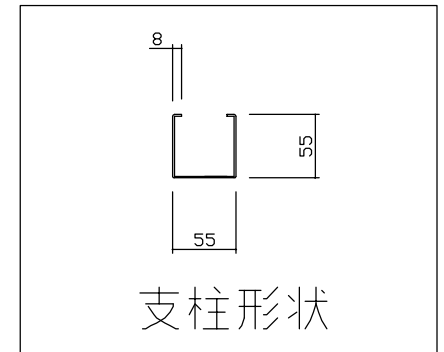

本体外寸法

W + 61
D + 10
H + 0

連結外寸法

W + 0

1段当たりの均等荷重 300kg / 段

1台当たりの総荷重 2500kg / 台

*品番の後ろにBが付くと増結型

品番	W	D	段数
M3-7354	900	471	4段
M3-7454	1200	471	4段
M3-7554	1500	471	4段
M3-7654	1800	471	4段
M3-7364	900	571	4段
M3-7464	1200	571	4段
M3-7564	1500	571	4段
M3-7664	1800	571	4段
M3-7374	900	721	4段
M3-7474	1200	721	4段
M3-7574	1500	721	4段
M3-7674	1800	721	4段