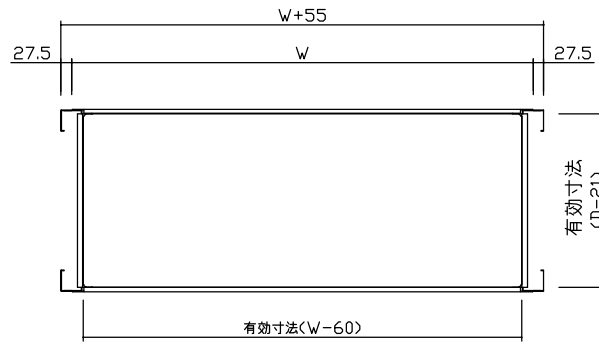

本体外寸法

W + 61
D + 10
H + 0

連結外寸法

W + 0

1段当たりの均等荷重 300kg / 段

1台当たりの総荷重 2500kg / 台

*品番の後ろにBが付くと増結型

品番	W	D	段数
M3-7354	900	471	4段
M3-7454	1200	471	4段
M3-7554	1500	471	4段
M3-7654	1800	471	4段
M3-7364	900	571	4段
M3-7464	1200	571	4段
M3-7564	1500	571	4段
M3-7664	1800	571	4段
M3-7374	900	721	4段
M3-7474	1200	721	4段
M3-7574	1500	721	4段
M3-7674	1800	721	4段