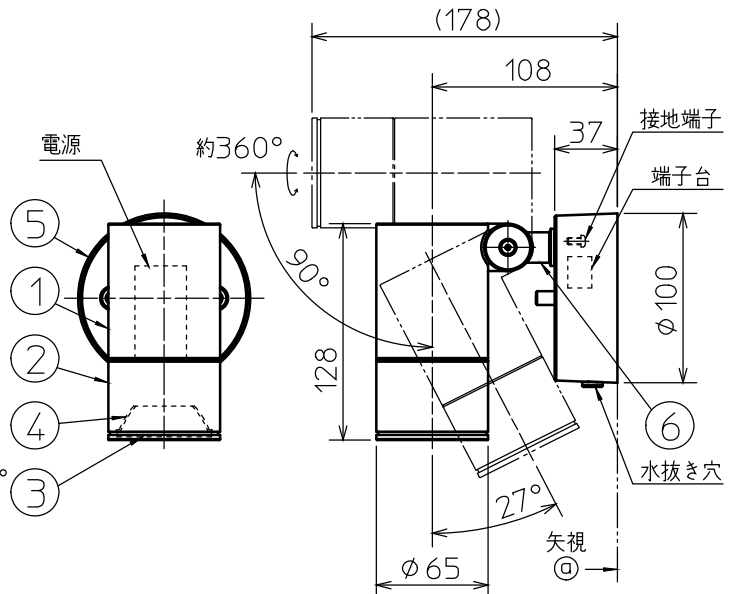

⚠ 安全に関するご注意

- ・防雨型器具です。湿気が多い場所では使用できません。火災・感電の原因になります。
- ・器具を布や紙などでおおって使用しないでください。火災の原因になります。
- ・被照射面との距離は、指定以下では使用しないでください。火災の原因になります。
- ・この器具は耐塩仕様ではありません。塩害が発生する可能性のある地域では使用しないでください。早期に錆、腐食などが生じ、落下によるけが、感電、故障などの原因になります。
- ・指定以外の取付けはできません。器具の落下によるけがの原因になります。
- ・取付面より大きな面に取付けてください。
- ・タイル面等の取付面に凹凸がある場所は、本体パッキンと取付面のすき間を防水シール剤で埋めてください。また、背面より水のかかる場所へ設置しないでください。指定外の取付けは絶縁不良による感電の原因になります。