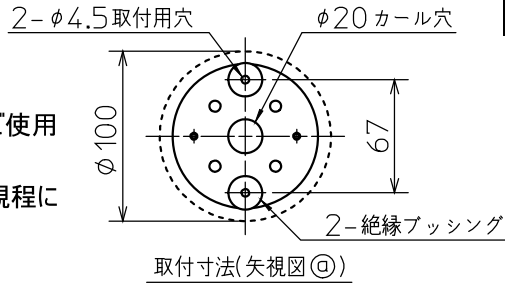

- ・防雨型
- ・調光器は使用できません。
- ・直付・壁付両用型
- ・塩害地区又は、腐食性ガスの発生する所でご使用になる場合、別途御相談ください。
- ・施工に関しては、電気設備技術基準・内線規程に従ってください。
- ・D種(第三種)接地工事を行ってください。
- ・人が容易に触れる恐れのないところへ設置してください。
- ・電源OFF時に表示が点灯するタイプのスイッチを使用する場合、壁スイッチの使用は5個までとしてください。壁スイッチを6個以上使用される場合は、表示が点灯するタイプ以外のスイッチを使用してください。
- ・電源ON時に点灯する表示付スイッチに使うと表示が暗くなったり点灯しないことがあります。
- ・LEDにはパツキがあるため、同一型番でも発光色、明るさが異なる場合があります。
- ・LEDの短寿命の恐れがあるため、直射日光が当たる時間帯は点灯しないでください。
- ・照射近接限度 0.1m
- ・広角配光 (60°)
- ・オプション別売取付可能(スラッシュフード・スマートフード)