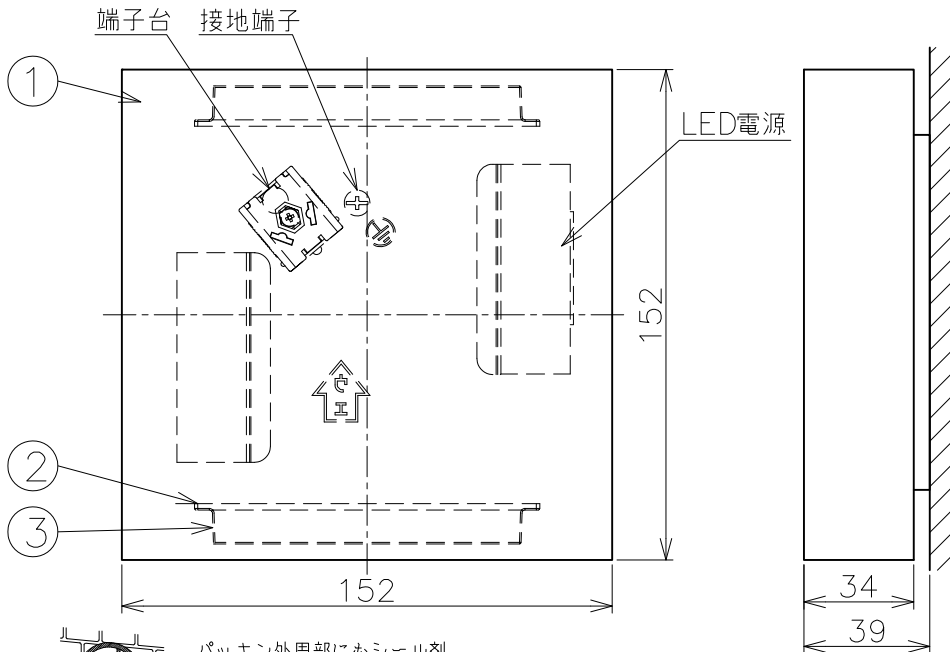

取付寸法

⚠️安全に関するご注意

- ・防雨型器具です。湿気の多い場所では使用できません。火災、感電の原因になります。
- ・器具に布や紙などをおおって使用しないでください。火災の原因になります。
- ・指定以外の取付けはできません。器具の落下によるけがの原因になります。
- ・取付面よりも大きな面に取付けてください。
- ・タイル面等の取付面に凹凸がある場合は、本体パッキンと取付面のすき間を防水シーラントで埋めてください。また、背面より水のかかる場所へ設置しないでください。指定外の取付は絶縁不良による感電の原因になります。
- ・防雨型
- ・壁付け専用
- ・調光器は使用できません。