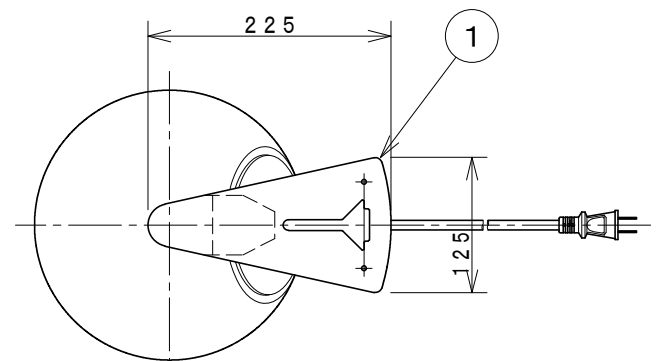

- ・防雨型
- ・二重絶縁型
- ・グローブ取付方法は、化粧ネジ式です。
- ・差込プラグ付
- ・白熱ランプ使用不可
- ・LEDにはバラツキがあるため、同一型番でも発光色、明るさが異なる場合があります。
- ・調光器は使用できません。
- ・ランプ点灯時に点灯する表示付スイッチを使うと、表示が暗くなったり点灯しないことがあります。
- ・ランプ短寿命の恐れがあるため、直射日光が当たる時間帯は点灯しないでください。
- ・風の強い場所には設置しないでください。
- ・土壌のしっかりした所へ設置してください。
- ・傾斜した場所には設置しないでください。
- ・スパイク (L=150) ・取付ネジが最後まで差し込めない場所には設置しないでください。
- ・常に水の溜まっている場所、また溜まりやすい場所には設置しないでください。
- ・塩害地区又は、腐食性ガスの発生する所でご使用になる場合、別途御相談ください。