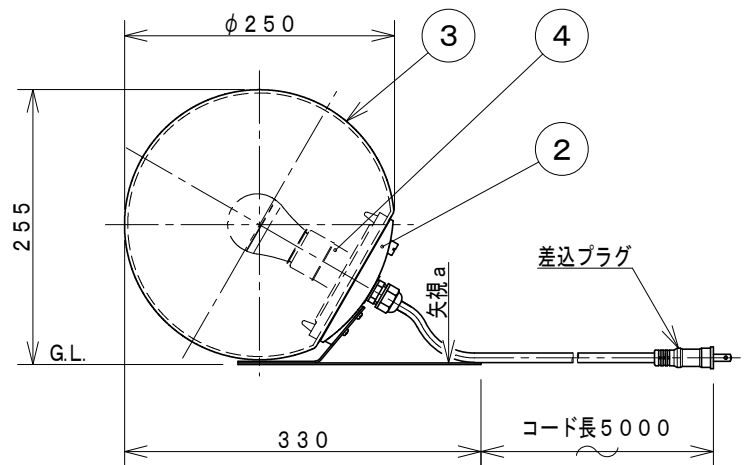

- ・防雨型
- ・二重絶縁型
- ・グローブ取付方法は、化粧ネジ式です。
- ・差込プラグ付
- ・白熱ランプ使用不可
- ・LEDにはバラツキがあるため、同一型番でも発光色、明るさが異なる場合があります。
- ・調光器は使用できません。
- ・ランプ点灯時に点灯する表示付スイッチを使うと、表示が暗くなったり点灯しないことがあります。
- ・ランプ短寿命の恐れがあるため、直射日光が当たる時間帯は点灯しないでください。
- ・風の強い場所には設置しないでください。
- ・土壌のしっかりした所へ設置してください。
- ・傾斜した場所には設置しないでください。
- ・スパイク (L=150) ・取付ネジが最後まで差し込めない場所には設置しないでください。
- ・常に水の溜まっている場所、また溜まりやすい場所には設置しないでください。
- ・塩害地区又は、腐食性ガスの発生する所でご使用になる場合、別途御相談ください。

定格光束	450 lm
固有エネルギー消費効率	102.2 lm/W

JIS C 8105-5に基づく測定方法によって固有エネルギー消費効率を測定

各種配線機器と組み合わせて使用する場合は適合性、接続台数は下記よりご確認ください。
あかり専科 Switch Navi

<https://webcatalogkoizumi-It.co.jp/bizsupport/switchnavi/>

7				皮相電力	8VA	品名	LED防雨型スタンド	
6				入力電圧	100V	型番		
5				入力電流	0.08A	図番	AU 51181	
4	ソケット	磁器	1	消費電力	4.4W	適合ランプ	電球形LEDランプ LDA4-G/K4	
3	セード	プラスチック	1	乳白色消し	力率	—	W×数	4.4W × 1灯
2	本体	アルミダイカスト	1	ブラック塗装	質量	1.8kg	色・形	電球色(2700K)・演色性(Ra80)
1	ベース	ステンレス	1	ブラック塗装	特記事項	承認	審査	立案
部番	部品名	材質	数	備考		泰	野口	矢成
								20221110