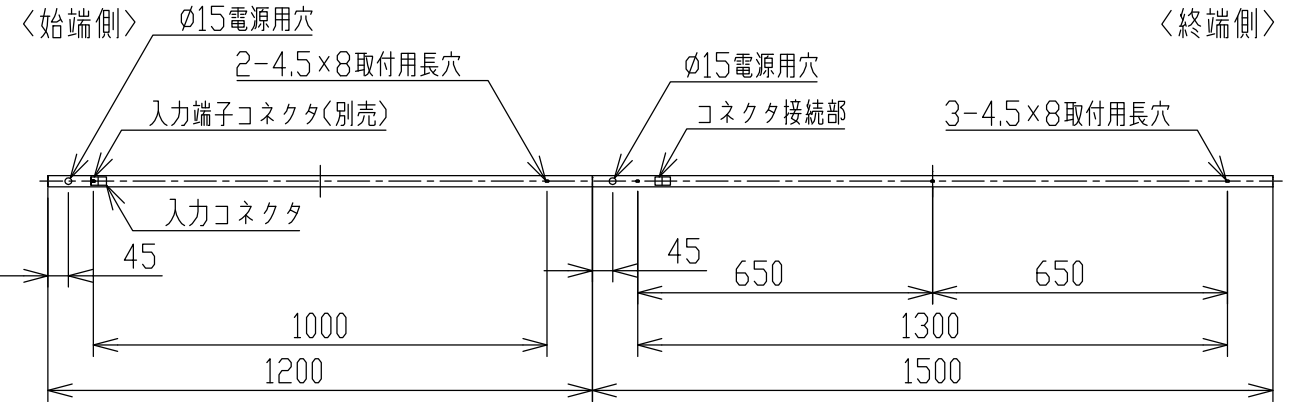

連結施工例

1200L+1500L連結の場合