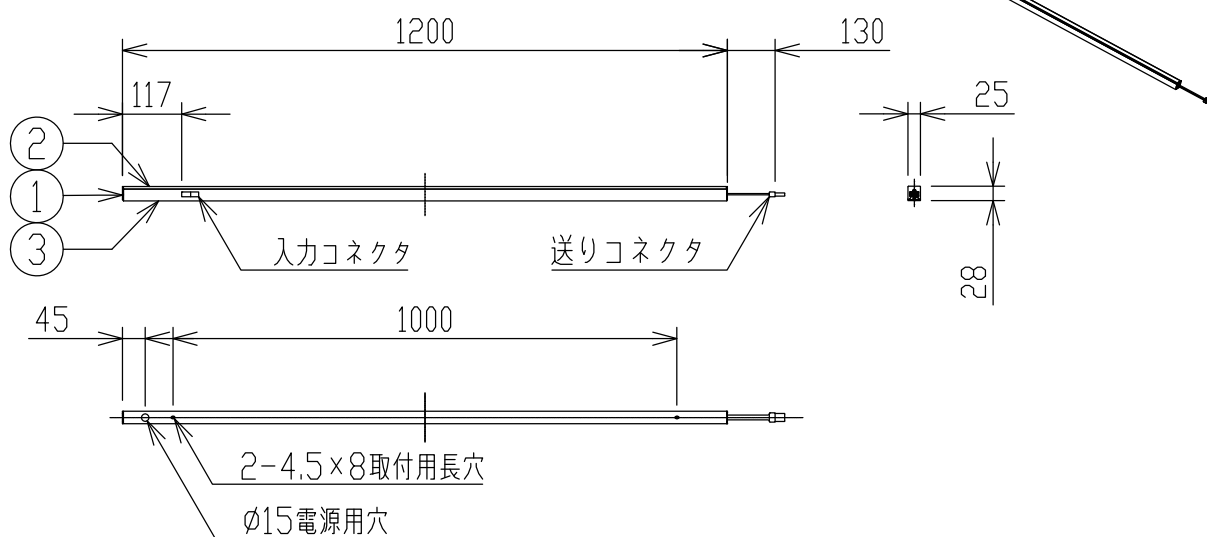

グリーン購入法適合

- ・直付・壁付・縦取付・床置取付可能型
- ・単体・連結1台目には、入力端子コネクタ(AE52790)が必要です。
- ・送り負荷は6Aまでです。
- ・照明器具以外の負荷は接続しないでください。
- ・調光器は使用できません。
- ・この器具の近くでは赤外線方式のリモコンが作動しない場合がごくまれにありますので、ご注意ください。
- ・器具を送り配線する場合は、送り負荷容量かつコントローラ(調光器等)の最大負荷容量以下でご使用ください。
- ・器具接地面は凹凸のない様前処理を施して取付けてください。
- ・D種(第三種)接地工事を行ってください。
- ・LEDや電源のバラツキにより、同一型番でも発光色や明るさ、点灯する速度が異なる場合があります。
- ・複数灯を同時に点灯させる場合、始動時間にバラツキが生じる場合があります。
- ・壁面や床面等への照射距離が近い時や照射面によっては光ムラが気になる場合があります。予めご了承ください。
- ・電源OFF時に表示が点灯するタイプのスイッチを使用する場合、壁スイッチの使用は4個までとしてください。
壁スイッチを5個以上使用される場合は、表示が点灯するタイプ以外のスイッチを使用してください。

定格光束	2435 lm
固有エネルギー消費効率	124.2 lm/W

JIS C 8105-5に基づく測定方法によって
固有エネルギー消費効率を測定。

△安全に関するご注意

- ・この器具は非防水です。湿気の多い場所や屋外では使用できません。
- ・火災・感電の原因になります。
- ・器具やランプを布や紙などでおおって使用しないでください。
- ・火災の原因になります。
- ・指定以外の取付はできません。
- ・器具の落下によるけがの原因になります。

灯具最小施工寸法

上記寸法は温度性能を満たす最小施工寸法です。
 照明効果・施工性は案件毎にご配慮ください。

型番	AL 56246
色・形	昼白色(5000K)・演色性(Ra93)
図番	AL56246 K 00
コイズミ照明株式会社	