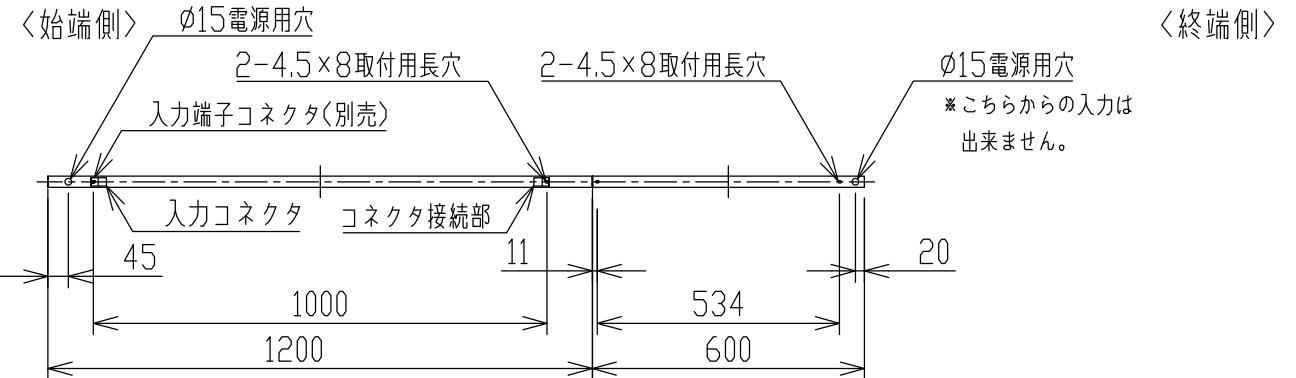

単位：mm 第三角法(JIS A4)

コイズミ照明株式会社

連結施工例

1200L+1500L連結の場合

1200L+900L連結の場合

1200L+600L連結の場合

1200L+300L連結の場合

型番	AL 56246
色・形	昼白色(5000K)・演色性(Ra93)
図番	AL56246 K 00