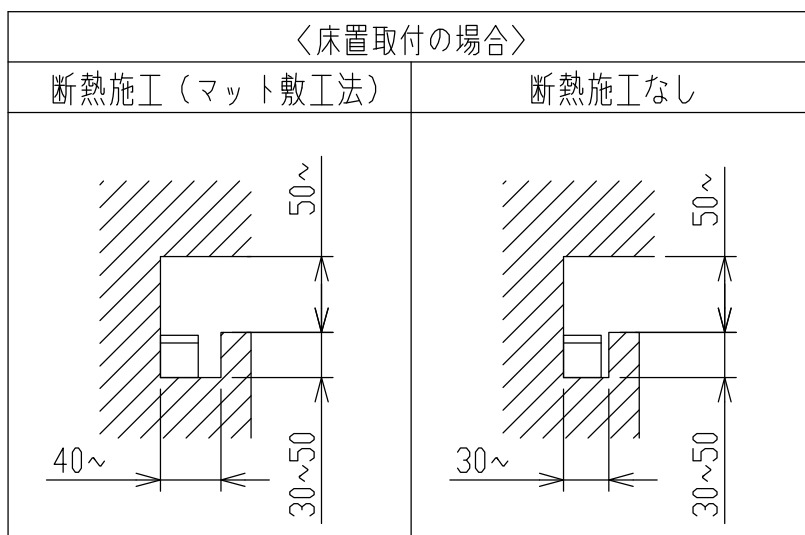

灯具最小施工寸法

上記寸法は温度性能を満たす最小施工寸法です。
照明効果・施工性は案件毎にご配慮ください。

型番	AL 56246
色・形	昼白色(5000K)・演色性(Ra93)
図番	AL56246 K 00
コイズミ照明株式会社