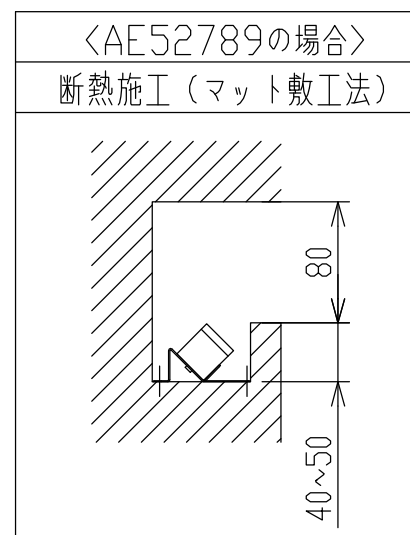

単位：mm 第三角法(JIS A4)

コイズミ照明株式会社

連結施工例

1200L+1500L連結の場合

1200L+900L連結の場合

1200L+600L連結の場合

1200L+300L連結の場合

型番	AL 56246
色・形	昼白色(5000K)・演色性(Ra93)
図番	AL56246 K 00

灯具最小施工寸法

上記寸法は温度性能を満たす最小施工寸法です。
 照明効果・施工性は案件毎にご配慮ください。

型番	AL 56246
色・形	昼白色(5000K)・演色性(Ra93)
図番	AL56246 K 00
コイズミ照明株式会社	