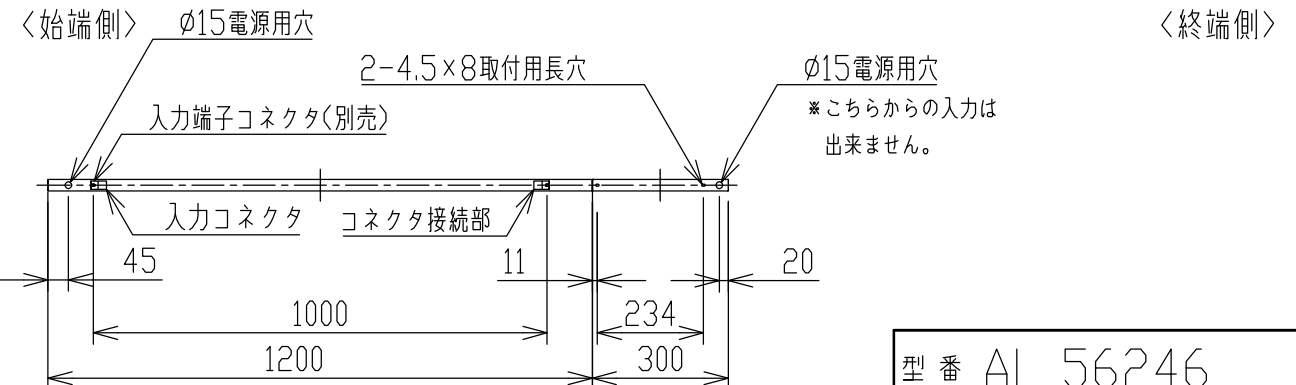

単位：mm 第三角法(JIS A4)

コイズミ照明株式会社

連結施工例

1200L+1500L連結の場合

1200L+900L連結の場合

1200L+600L連結の場合

1200L+300L連結の場合

型番	AL 56246
色・形	昼白色(5000K)・演色性(Ra93)
図番	AL56246 K 00