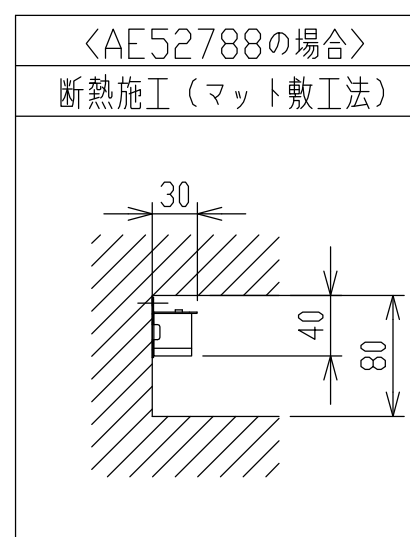

灯具最小施工寸法

上記寸法は温度性能を満たす最小施工寸法です。
照明効果・施工性は案件毎にご配慮ください。

型番	AL 56246
色・形	昼白色(5000K)・演色性(Ra93)
図番	AL56246 K 00
コイズミ照明株式会社