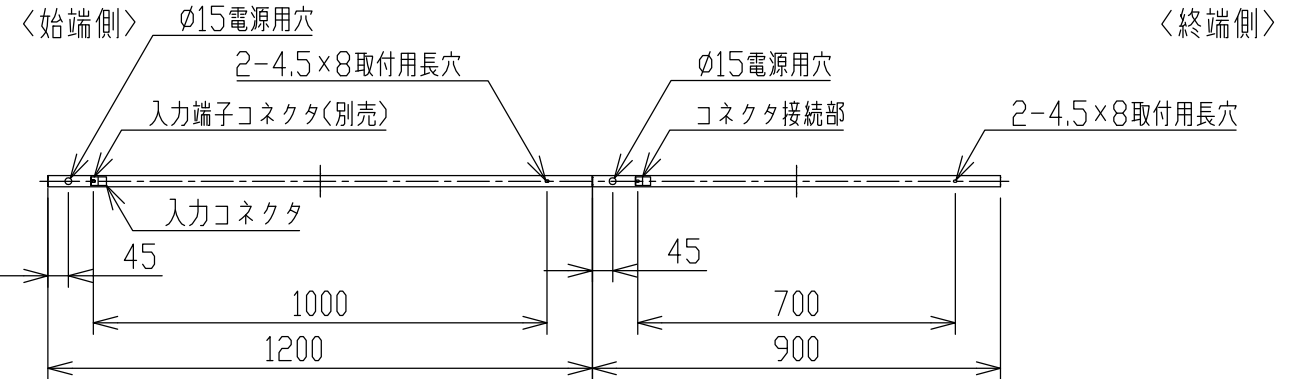

単位：mm 第三角法(JIS A4)

コイズミ照明株式会社

連結施工例

1200L+1500L連結の場合

1200L+900L連結の場合

1200L+600L連結の場合

1200L+300L連結の場合

型番	AL 56246
色・形	昼白色(5000K)・演色性(Ra93)
図番	AL56246 K 00