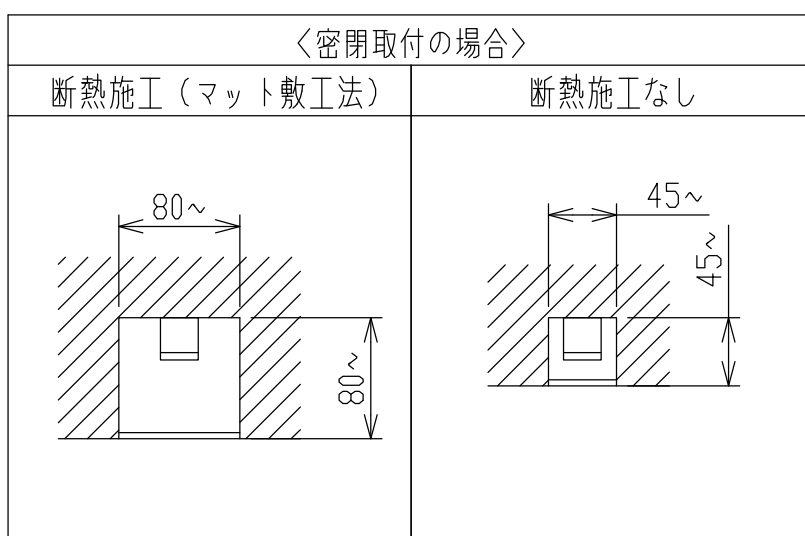

灯具最小施工寸法

上記寸法は温度性能を満たす最小施工寸法です。
照明効果・施工性は案件毎にご配慮ください。

型番	AL 56246
色・形	昼白色(5000K)・演色性(Ra93)
図番	AL56246 K 00
コイズミ照明株式会社