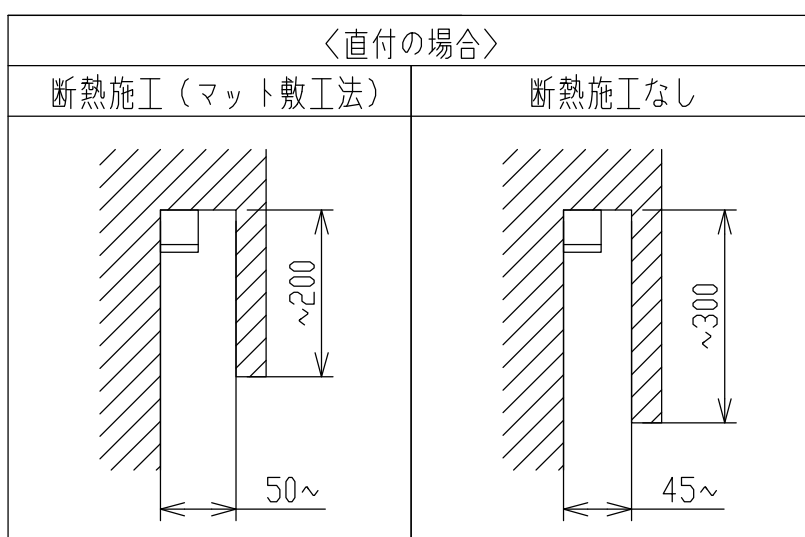

単位：mm 第三角法(JIS A4)

コイズミ照明株式会社

連結施工例

1200L+1500L連結の場合

1200L+900L連結の場合

1200L+600L連結の場合

1200L+300L連結の場合

型番	AL 56246
色・形	昼白色(5000K)・演色性(Ra93)
図番	AL56246 K 00

灯具最小施工寸法

上記寸法は温度性能を満たす最小施工寸法です。
 照明効果・施工性は案件毎にご配慮ください。

型番	AL 56246
色・形	昼白色(5000K)・演色性(Ra93)
図番	AL56246 K 00
コイズミ照明株式会社	