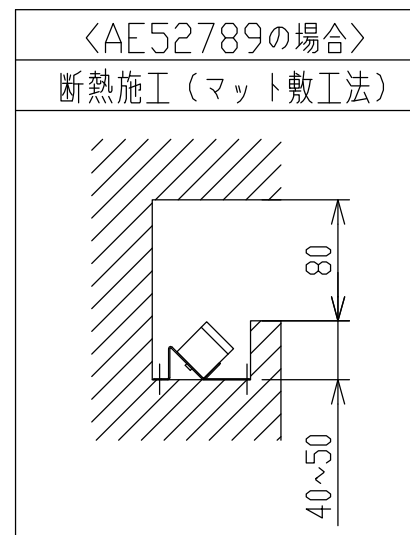

単位：mm 第三角法(JIS A4)

コイズミ照明株式会社

連結施工例

1200L+1500L連結の場合

1200L+900L連結の場合

1200L+600L連結の場合

1200L+300L連結の場合

型番	AL 56243
色・形	電球色(3000K)・演色性(Ra93)
図番	AL56243 K 00

灯具最小施工寸法

上記寸法は温度性能を満たす最小施工寸法です。
 照明効果・施工性は案件毎にご配慮ください。

型番	AL 56243
色・形	電球色(3000K)・演色性(Ra93)
図番	AL56243 K_00
コイズミ照明株式会社	