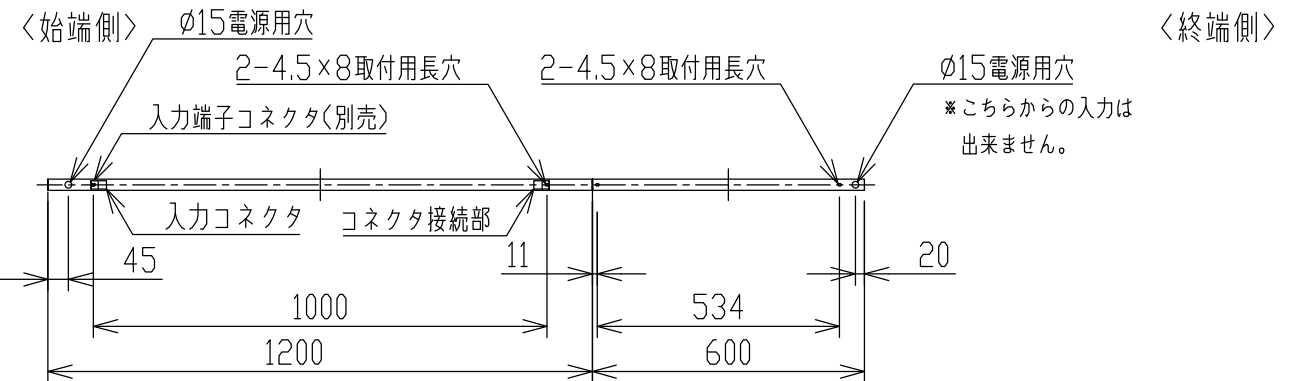

単位：mm 第三角法(JIS A4)

コイズミ照明株式会社

連結施工例

1200L+1500L連結の場合

1200L+900L連結の場合

1200L+600L連結の場合

1200L+300L連結の場合

型番	AL 56243
色・形	電球色(3000K)・演色性(Ra93)
図番	AL56243 K 00