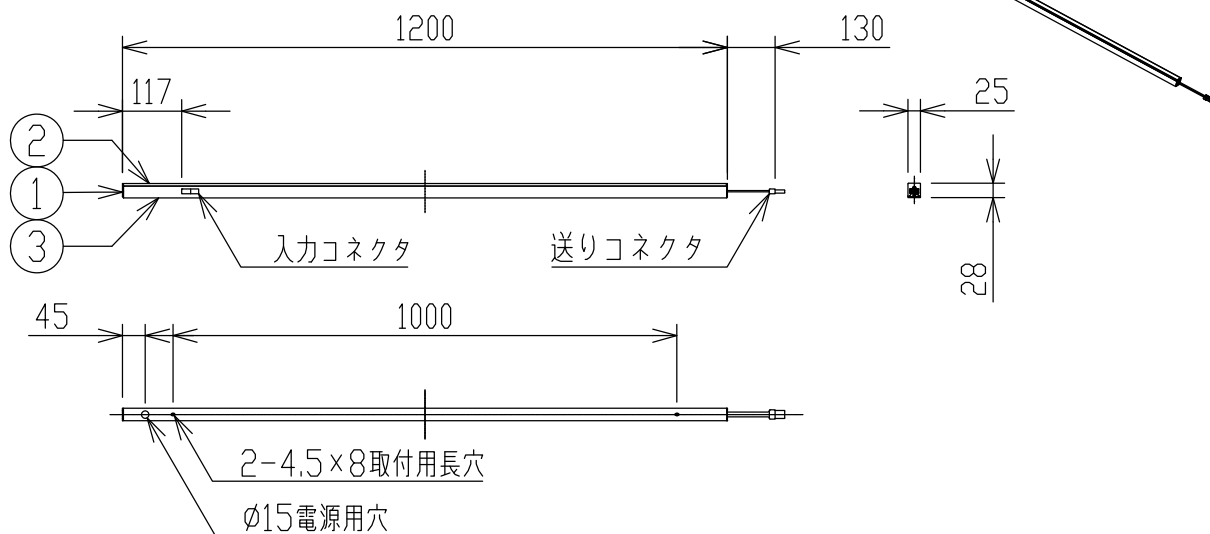

グリーン購入法適合

- ・直付・壁付・縦取付・床置取付可能型
- ・単体・連結1台目には、入力端子コネクタ(AE52790)が必要です。
- ・送り負荷は6Aまでです。
- ・照明器具以外の負荷は接続しないでください。
- ・調光器は使用できません。
- ・この器具の近くでは赤外線方式のリモコンが作動しない場合がごくまれにありますので、ご注意ください。
- ・器具を送り配線する場合は、送り負荷容量かつコントローラ(調光器等)の最大負荷容量以下でご使用ください。
- ・器具接地面は凹凸のない様前処理を施して取付けてください。
- ・D種(第三種)接地工事を行ってください。
- ・LEDや電源のバラツキにより、同一型番でも発光色や明るさ、点灯する速度が異なる場合があります。
- ・複数灯を同時に点灯させる場合、始動時間にバラツキが生じる場合があります。
- ・壁面や床面等への照射距離に近い時や照射面によっては光ムラが気になる場合があります。予めご了承ください。
- ・電源OFF時に表示が点灯するタイプのスイッチを使用する場合、壁スイッチの使用は4個までとしてください。
壁スイッチを5個以上使用される場合は、表示が点灯するタイプ以外のスイッチを使用してください。

定格光束	2355 lm
固有エネルギー消費効率	120.1 lm/W

JIS C 8105-5に基づく測定方法によって
固有エネルギー消費効率を測定。

△安全に関するご注意

- ・この器具は非防水です。湿気の多い場所や屋外では使用できません。
- ・火災・感電の原因になります。
- ・器具やランプを布や紙などでおおって使用しないでください。
- ・火災の原因になります。
- ・指定以外の取付はできません。
- ・器具の落下によるけがの原因になります。