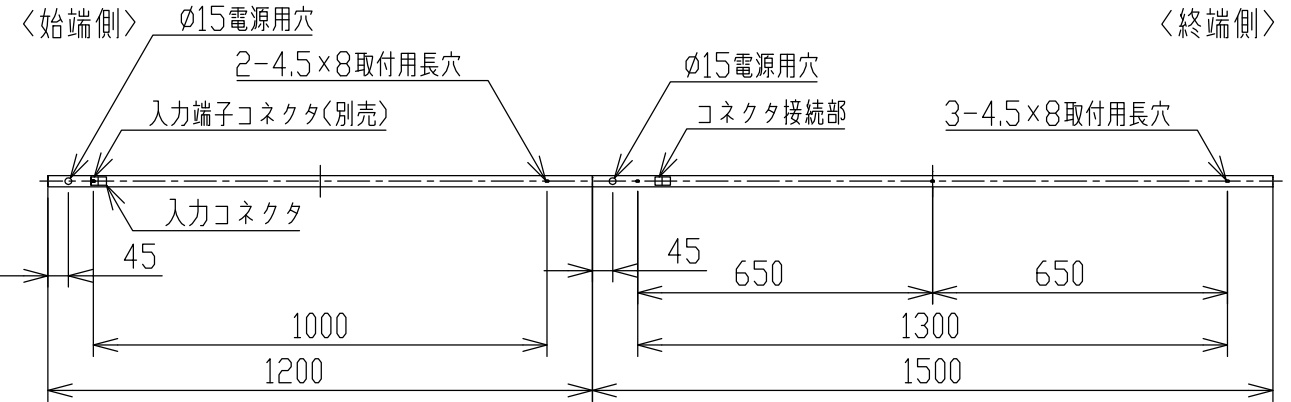

連結施工例

1200L+1500L連結の場合