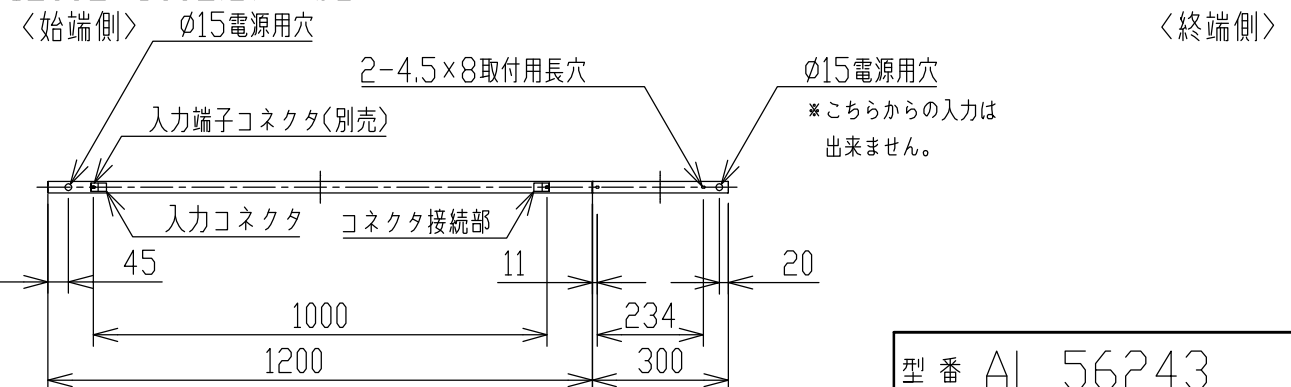

単位：mm 第三角法(JIS A4)

コイズミ照明株式会社

連結施工例

1200L+1500L連結の場合

1200L+900L連結の場合

1200L+600L連結の場合

1200L+300L連結の場合

型番	AL 56243
色・形	電球色(3000K)・演色性(Ra93)
図番	AL56243 K 00