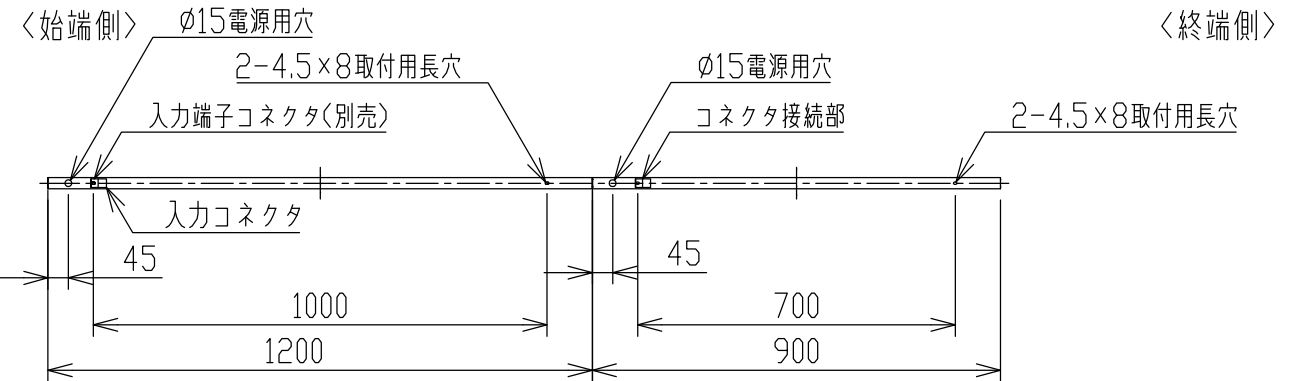

単位：mm 第三角法(JIS A4)

コイズミ照明株式会社

連結施工例

1200L+1500L連結の場合

1200L+900L連結の場合

1200L+600L連結の場合

1200L+300L連結の場合

型番	AL 56243
色・形	電球色(3000K)・演色性(Ra93)
図番	AL56243 K 00