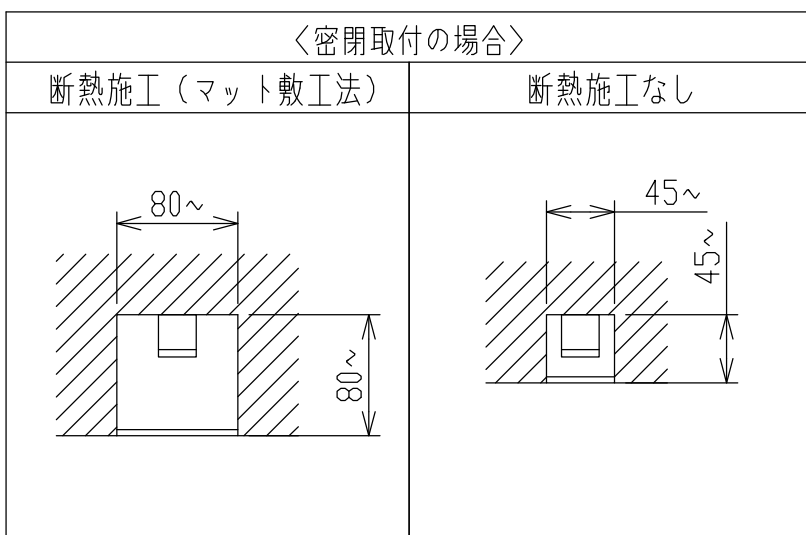

単位：mm 第三角法(JIS A4)

コイズミ照明株式会社

連結施工例

1200L+1500L連結の場合

1200L+900L連結の場合

1200L+600L連結の場合

1200L+300L連結の場合

型番	AL 56243
色・形	電球色(3000K)・演色性(Ra93)
図番	AL56243 K 00

灯具最小施工寸法

上記寸法は温度性能を満たす最小施工寸法です。
 照明効果・施工性は案件毎にご配慮ください。

型番	AL 56243
色・形	電球色(3000K)・演色性(Ra93)
図番	AL56243 K_00
コイズミ照明株式会社	