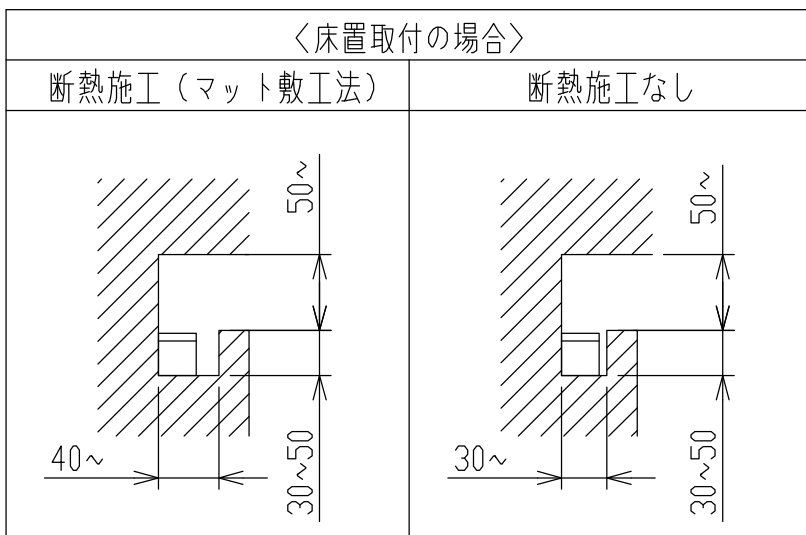

灯具最小施工寸法

上記寸法は温度性能を満たす最小施工寸法です。
照明効果・施工性は案件毎にご配慮ください。

型番	AL 56243
色・形	電球色(3000K)・演色性(Ra93)
図番	AL56243 K_00
コイズミ照明株式会社