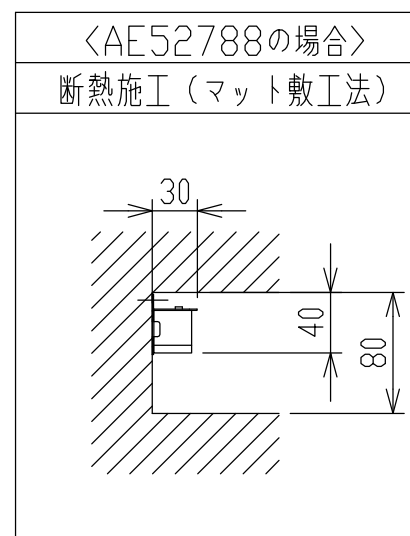

単位：mm 第三角法(JIS A4)

コイズミ照明株式会社

連結施工例

1200L+1500L連結の場合

1200L+900L連結の場合

1200L+600L連結の場合

1200L+300L連結の場合

型番	AL 56243
色・形	電球色(3000K)・演色性(Ra93)
図番	AL56243 K 00

灯具最小施工寸法

上記寸法は温度性能を満たす最小施工寸法です。
 照明効果・施工性は案件毎にご配慮ください。

型番	AL 56243
色・形	電球色(3000K)・演色性(Ra93)
図番	AL56243 K_00
コイズミ照明株式会社	