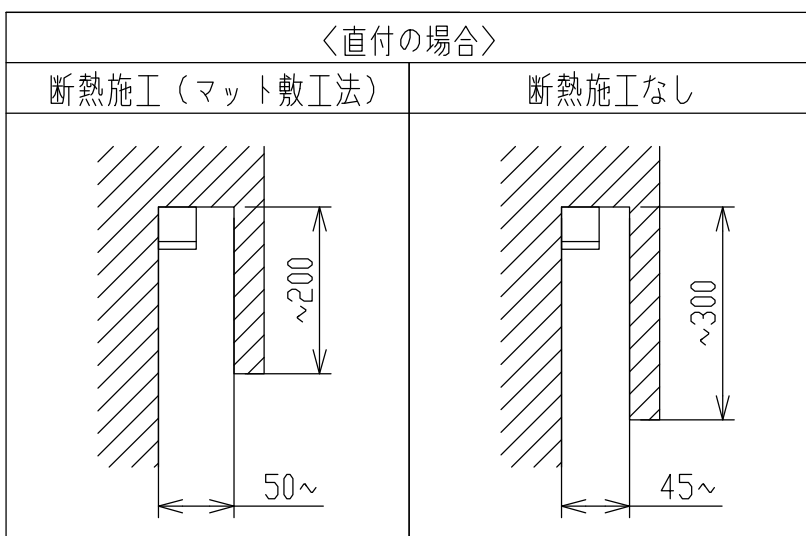

単位：mm 第三角法(JIS A4)

コイズミ照明株式会社

連結施工例

1200L+1500L連結の場合

1200L+900L連結の場合

1200L+600L連結の場合

1200L+300L連結の場合

型番	AL 56243
色・形	電球色(3000K)・演色性(Ra93)
図番	AL56243 K 00

灯具最小施工寸法

上記寸法は温度性能を満たす最小施工寸法です。
 照明効果・施工性は案件毎にご配慮ください。

型番	AL 56243
色・形	電球色(3000K)・演色性(Ra93)
図番	AL56243 K_00
コイズミ照明株式会社	