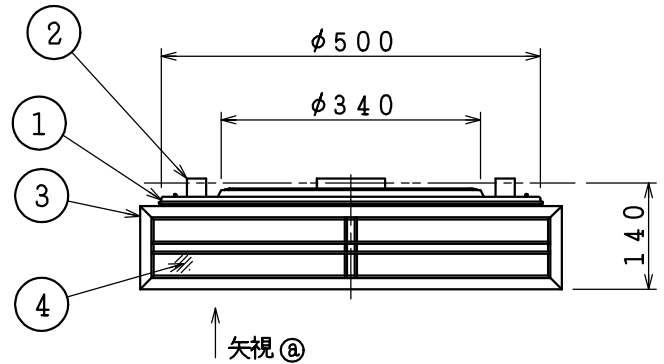

- ・リモコンスイッチ付
- ・プルススイッチ機能付
- ・連続調光機能付(100~約1%)
- ・連続調色機能付(2700K~6500K)
- ・バックアップ機能付(壁スイッチをOFFにし、3秒以上過ぎてからONにするとOFFにする前の状態で点灯します。)
- ・保安灯段調光機能付
- ・リモコン送信機で連続調光・調色ができます。
- ・壁スイッチ:全灯→調光(100%~約1%)→保安灯(100%~約30%)→消灯
- ・直付け専用
- ・傾斜天井取付アダプタ対応型(AE49781E別売)
- ・竿繰天井取付アダプタ対応型(AE44068E別売)
- ・器具取付前に必ず配線器具の固定強度をご確認ください。木ネジ1本での固定やガタツキのある配線器具への取付は危険ですのでお避けください。
- ・らくピタ取付(アダプタ)
- ・セードの取付方法は、枠回転式です。
- ・この器具の近くでは赤外線方式のリモコンが作動しない場合がごまれにありますが、ご注意ください。
- ・電源OFF時に表示が点灯するタイプのスイッチを使用する場合、壁スイッチの使用は4個までとしてください。壁スイッチを5個以上使用される場合は、表示が点灯するタイプ以外のスイッチを使用してください。
- ・電源ON時に点灯する表示付スイッチを使うと、表示が暗くなったり点灯しないことがあります。
- ・LEDにはバラツキがあるため、同一型番でも発光色、明るさが異なる場合があります。