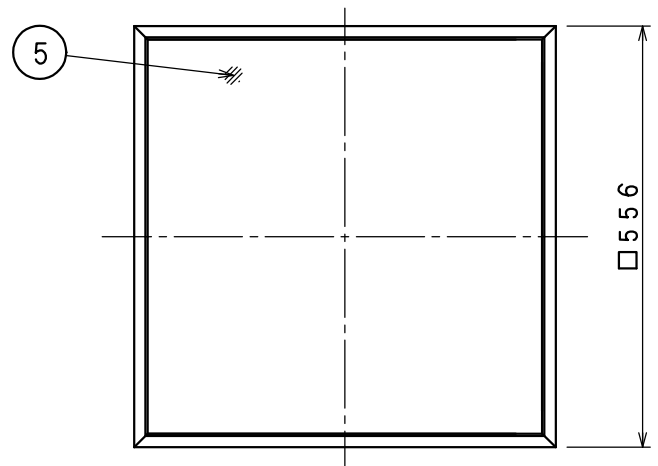

- ・リモコンスイッチ付
- ・プルススイッチ機能付
- ・連続調光機能付(100~約1%)
- ・連続調色機能付(2700K~6500K)
- ・バックアップ機能付(壁スイッチをOFFにし、3秒以上過ぎてからONにするとOFFにする前の状態で点灯します。)
- ・保安灯段調光機能付
- ・リモコン送信機で連続調光・調色ができます。
- ・壁スイッチ:全灯→調光(100%~約1%)→保安灯(100%~約30%)→消灯
- ・直付け専用
- ・傾斜天井取付アダプタ対応型(AE49781E別売)
- ・竿繰天井取付アダプタ対応型(AE44068E別売)
- ・器具取付前に必ず配線器具の固定強度をご確認ください。木ネジ1本での固定やガタツキのある配線器具への取付は危険ですのでお避けください。
- ・らくピタ取付(アダプタ)
- ・セードの取付方法は、枠回転式です。
- ・この器具の近くでは赤外線方式のリモコンが作動しない場合がごまれにありますが、ご注意ください。
- ・電源OFF時に表示が点灯するタイプのスイッチを使用する場合、壁スイッチの使用は4個までとしてください。壁スイッチを5個以上使用される場合は、表示が点灯するタイプ以外のスイッチを使用してください。
- ・電源ON時に点灯する表示付スイッチを使うと、表示が暗くなったり点灯しないことがあります。
- ・LEDにはバラツキがあるため、同一型番でも発光色、明るさが異なる場合があります。