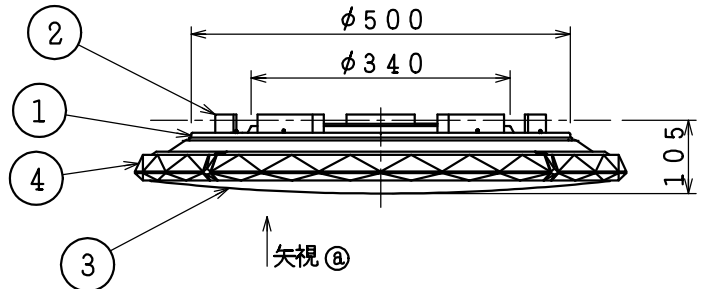

取付寸法(矢視(a))

矢視(b)

- ・リモコンスイッチ付
- ・プルレススイッチ機能付
- ・連続調光機能付(100~約1%)
- ・連続調色機能付(2700K~6500K)
- ・バックアップ機能付(壁スイッチをOFFにし、3秒以上過ぎてからONにするとOFFにする前の状態で点灯します。)
- ・保安灯段調光機能付
- ・リモコン送信機で連続調光・調色ができます。
- ・壁スイッチ:全灯→調光(100%~約1%)→保安灯(100%~約30%)→消灯
- ・直付け専用
- ・傾斜天井取付アダプタ対応型(AE49781E別売)
- ・竿繰天井取付アダプタ対応型(AE44068E別売)
- ・器具取付前に必ず配線器具の固定強度をご確認ください。木ネジ1本での固定やガタツキのある配線器具への取付は危険ですのでお避けください。
- ・らくピタ取付(アダプタ)
- ・セードの取付方法は、枠回転式です。
- ・この器具の近くでは赤外線方式のリモコンが作動しない場合がごまれにありますので、ご注意ください。
- ・電源OFF時に表示が点灯するタイプのスイッチを使用する場合、壁スイッチの使用は4個までとしてください。壁スイッチを5個以上使用される場合は、表示が点灯するタイプ以外のスイッチを使用してください。
- ・電源ON時に点灯する表示付スイッチを使うと、表示が暗くなったり点灯しないことがあります。
- ・LEDにはバラツキがあるため、同一型番でも発光色、明るさが異なる場合があります。
- ・虫などの入りにくい構造