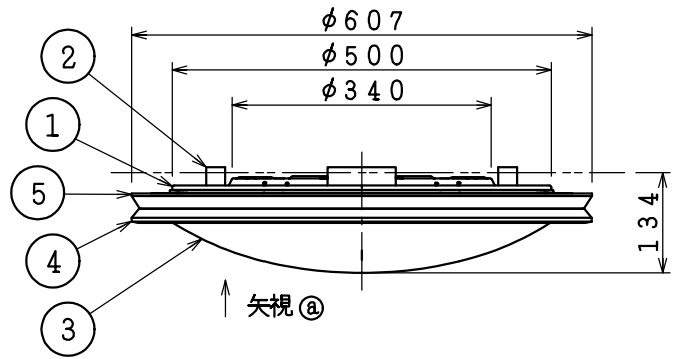

取付寸法(矢視(a))

↑ 矢視(a)

- ・リモコンスイッチ付
- ・プルスイッチ機能付
- ・連続調光機能付(100%~約1%)
- ・連続調色機能付(2700K~6500K)
- ・バックアップ機能付(壁スイッチをOFFにし、3秒以上過ぎてからONにするとOFFにする前の状態で点灯します。)
- ・保安灯段階調光機能付
- ・リモコン送信機で連続調光・調色ができます。
- ・壁スイッチ:全灯→調光(100%~約1%)→保安灯(100%~約30%)→消灯
- ・直付け専用
- ・竿縁天井取付アダプタ対応型(AE44068E別売)
- ・器具取付前に必ず配線器具の固定強度をご確認ください。木ネジ1本での固定やガタツキのある配線器具への取付は危険ですのでお避けください。
- ・らくピタ取付(アダプタ)
- ・セードの取付方法は、枠回転式です。
- ・この器具の近くでは赤外線方式のリモコンが作動しない場合がごまれにありますので、ご注意ください。
- ・電源OFF時に表示が点灯するタイプのスイッチを使用する場合、壁スイッチの使用は4個までとしてください。壁スイッチを5個以上使用される場合は、表示が点灯するタイプ以外のスイッチを使用してください。
- ・電源ON時に点灯する表示付スイッチを使うと、表示が暗くなったり点灯しないことがあります。
- ・LEDにはバラツキがあるため、同一型番でも発光色、明るさが異なる場合があります。
- ・虫などの入りにくい構造