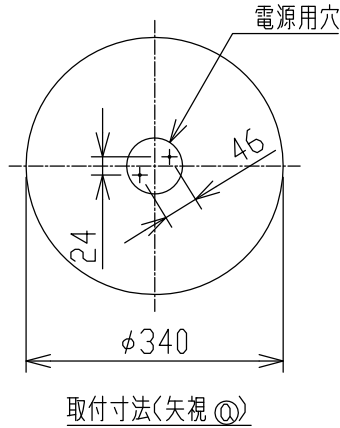

グリーン購入法適合

- ・リモコンスイッチ付
- ・プルレススイッチ機能付
- ・連続調光機能付(100~1%)
- ・連続調色機能付(2700K~6500K)
- ・バックアップ機能付
- ・保安球段調光機能付
- ・リモコン送信機で連続調光・調色ができます。
- ・傾斜天井取付アダプタ対応型(AE49781E別売)
- ・器具取付前に必ず配線器具の固定強度をご確認ください。
木ネジ1本での固定やガタツキのある配線器具への取付は危険ですのでお避けください。
- ・らくピタ取付
- ・セード取付方法は、粹回転式です。
- ・調光器は使用できません。
- ・電源OFF時に表示が点灯するタイプのスイッチを使用する場合、壁スイッチの使用は4個までとしてください。
壁スイッチを5個以上使用される場合は、表示が点灯するタイプ以外のスイッチを使用してください。
- ・この器具の近くでは赤外線方式のリモコンが作動しない場合がございます。
- ・ランプ点灯時に点灯する表示付スイッチを使うと、表示が暗くなったり点灯しないことがあります。
- ・LEDにはバラツキがあるため、同一型番でも発光色、明るさが異なる場合があります。
- ・虫などの入りにくい構造