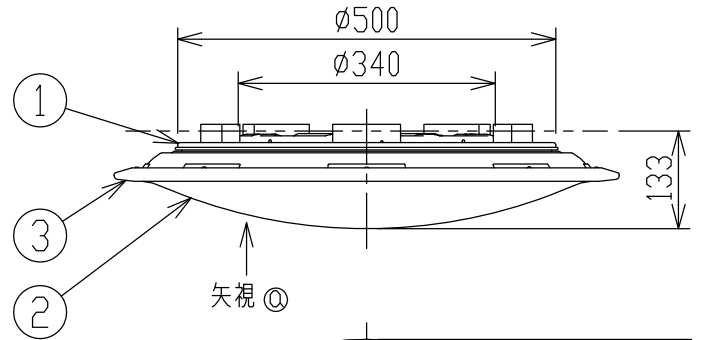

グリーン購入法適合

- ・リモコンスイッチ付
- ・プルレススイッチ機能付
- ・連続調光機能付(100~1%)
- ・連続調色機能付(2700K~6500K)
- ・バックアップ機能付
- ・保安球段調光機能付
- ・リモコン送信機で連続調光・調色ができます。
- ・傾斜天井取付アダプタ対応型(AE49781E別売)
- ・器具取付前に必ず配線器具の固定強度をご確認ください。
木ネジ1本での固定やガタツキのある配線器具への取付は危険ですのでお避けください。
- ・らくピタ取付
- ・セード取付方法は、粹回転式です。
- ・調光器は使用できません。
- ・電源OFF時に表示が点灯するタイプのスイッチを使用する場合、壁スイッチの使用は4個までとしてください。
壁スイッチを5個以上使用される場合は、表示が点灯するタイプ以外のスイッチを使用してください。
- ・この器具の近くでは赤外線方式のリモコンが作動しない場合がございます。
- ・ランプ点灯時に点灯する表示付スイッチを使うと、表示が暗くなったり点灯しないことがあります。
- ・LEDにはバラツキがあるため、同一型番でも発光色、明るさが異なる場合があります。
- ・虫などの入りにくい構造