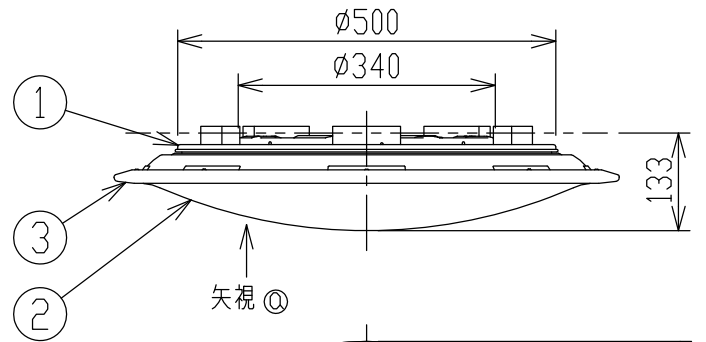

グリーン購入法適合

- ・リモコンスイッチ付
- ・プルレススイッチ機能付
- ・連続調光機能付(100~1%)
- ・連続調色機能付(2700K~6500K)
- ・バックアップ機能付
- ・保安球段調光機能付
- ・リモコン送信機で連続調光・調色ができます。
- ・傾斜天井取付アダプタ対応型(AE49781E別売)
- ・器具取付前に必ず配線器具の固定強度をご確認ください。
木ネジ1本での固定やガタツキのある配線器具への取付は危険ですのでお避けください。
- ・らくピタ取付
- ・セード取付方法は、粹回転式です。
- ・調光器は使用できません。
- ・電源OFF時に表示が点灯するタイプのスイッチを使用する場合、壁スイッチの使用は4個までとしてください。
壁スイッチを5個以上使用される場合は、表示が点灯するタイプ以外のスイッチを使用してください。
- ・この器具の近くでは赤外線方式のリモコンが作動しない場合がございます。
- ・ランプ点灯時に点灯する表示付スイッチを使うと、表示が暗くなったり点灯しないことがあります。
- ・LEDにはバラツキがあるため、同一型番でも発光色、明るさが異なる場合があります。
- ・虫などの入りにくい構造