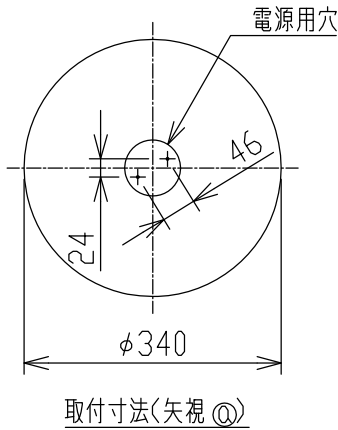

グリーン購入法適合

- ・リモコンスイッチ付
- ・プルレススイッチ機能付
- ・連続調光機能付(100~1%)
- ・連続調色機能付(2700K~6500K)
- ・バックアップ機能付
- ・保安球段調光機能付
- ・リモコン送信機で連続調光・調色ができます。
- ・傾斜天井取付アダプタ対応型(AE49781E別売)
- ・器具取付前に必ず配線器具の固定強度をご確認ください。
  木ネジ1本での固定やガタツキのある配線器具への取付は危険ですのでお避けください。
- ・らくピタ取付
- ・セード取付方法は、粹回転式です。
- ・調光器は使用できません。
- ・電源OFF時に表示が点灯するタイプのスイッチを使用する場合、壁スイッチの使用は4個までとしてください。
  壁スイッチを5個以上使用される場合は、表示が点灯するタイプ以外のスイッチを使用してください。
- ・この器具の近くでは赤外線方式のリモコンが作動しない場合がございます。
- ・ランプ点灯時に点灯する表示付スイッチを使うと、表示が暗くなったり点灯しないことがあります。
- ・LEDにはバラツキがあるため、同一型番でも発光色、明るさが異なる場合があります。
- ・虫などの入りにくい構造

定格光束	中間色	3390 lm
	2700K	3325 lm
	6500K	3280 lm
固有エネルギー消費効率	中間色	121.9 lm/W
	2700K	115.8 lm/W
	6500K	122.8 lm/W

JIS C 8105-5に基づく測定方法によって
固有エネルギー消費効率を測定。

各種配線機器と組み合わせて使用する場合の適合性、
接続台数は下記よりご確認ください。

あかり専科 Switch Navi
(配線機器適合システム)

△安全に関するご注意

- ・この器具は非防水です。湿気が多い場所や屋外では使用できません。
  火災・感電の原因になります。
- ・器具を布や紙などでおおって使用しないでください。
  火災の原因になります。
- ・指定以外の取付はできません。
  器具の落下によるけがの原因になります。

<https://webcatalog.koizumi-lt.co.jp/bizsupport/switchnavi/>

7				皮相電力	29 VA	品名	LEDシーリングライト
6				入力電圧	100 V	型番	AH 55645
5				入力電流	0.29 A	適合ランプ	LED
4				消費電力	28.7 W	力率	高力率
3	粹	桐	1	ソックブラウン塗装		質量	2.3 kg
2	セード	アクリル	1	乳白色		縮尺	1/10
1	本体	鋼板	1	白色		承認	千田
部番	部品名	材質	数	備考	特記事項 全灯→調光(100~1%)→ LED保安灯(100~30%)	審査	立案
						志村	志村
						番	AH55645 K 00

単位：mm 第三角法(JIS A4)

コイズミ照明株式会社