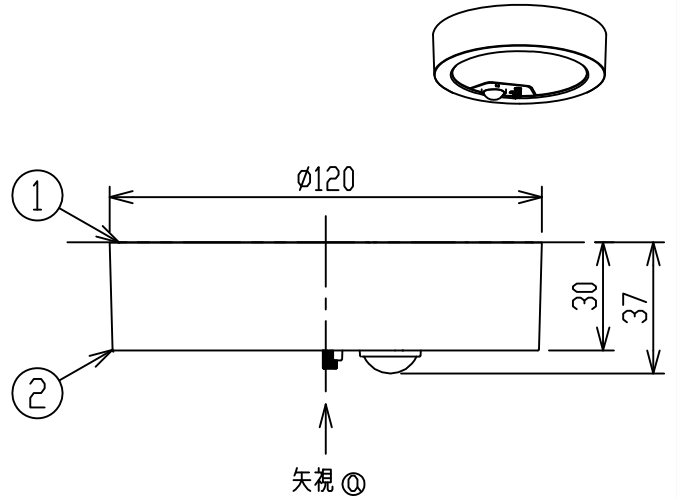

取付寸法(矢視①)
S=1/2

- ・人感センサ付(ON-OFFタイプ)
- ・センサモード切替可能
- ・点灯照度調整機能付
- ・点灯保持時間調整機能付
- ・天井取付専用
- ・セードは取外してできません。
- ・動作連動用端子付
- ・送り負荷は5Aまでです。
- ・器具を送り配線する場合は、送り負荷容量の最大負荷容量以下で
ご使用ください。
- ・電源OFF時に表示が点灯するタイプのスイッチを使用する場合、
壁スイッチの使用は4個までとしてください。
壁スイッチを5個以上使用される場合は、表示が点灯するタイプ
以外のスイッチを使用してください。
- ・照射近接限度0.1m
- ・調光器は使用できません。
- ・この器具の近くでは赤外線方式のリモコンが作動しない
場合がごくまれにありますので、ご注意ください。
- ・ランプ点灯時に点灯する表示付スイッチを使うと、表示
が暗くなったり点灯しないことがあります。
- ・LEDにはバラツキがあるため、同一型番でも発光色、
明るさが異なる場合があります。

定格光束	635 lm
固有エネルギー消費効率	62.8 lm/W

JIS C 8105-5に基づく測定方法によって
固有エネルギー消費効率を測定。

△安全に関するご注意

- ・被照射面との距離は、指定以下では使用しないでください。
火災の原因になります。
- ・この器具は非防水です。湿気の多い場所や屋外では使用
できません。
火災・感電の原因になります。
- ・器具を布や紙などでおおって使用しないでください。
火災の原因になります。
- ・指定以外の取付はできません。
器具の落下によるけがの原因になります。