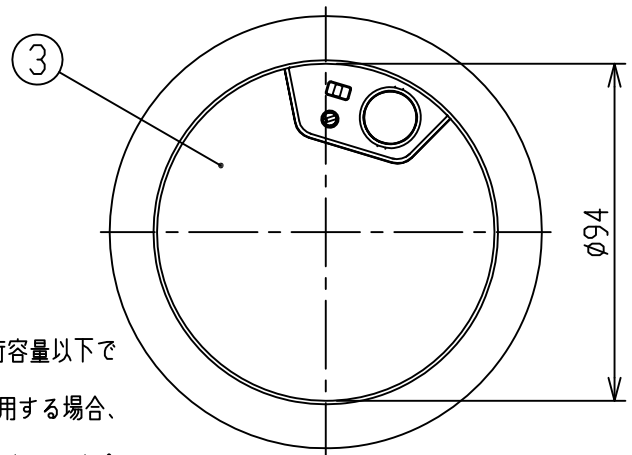

取付寸法(矢視①)
S=1/2

- ・人感センサ付(ON-OFFタイプ)
- ・センサモード切替可能
- ・点灯照度調整機能付
- ・点灯保持時間調整機能付
- ・天井取付専用
- ・セードは取外してできません。
- ・動作連動用端子付
- ・送り負荷は5Aまでです。
- ・器具を送り配線する場合は、送り負荷容量の最大負荷容量以下で
ご使用ください。
- ・電源OFF時に表示が点灯するタイプのスイッチを使用する場合、
壁スイッチの使用は4個までとしてください。
壁スイッチを5個以上使用される場合は、表示が点灯するタイプ
以外のスイッチを使用してください。
- ・照射近接限度0.1m
- ・調光器は使用できません。
- ・この器具の近くでは赤外線方式のリモコンが作動しない
場合がごくまれにありますので、ご注意ください。
- ・ランプ点灯時に点灯する表示付スイッチを使うと、表示
が暗くなったり点灯しないことがあります。
- ・LEDにはバラツキがあるため、同一型番でも発光色、
明るさが異なる場合があります。

定格光束	635 lm
固有エネルギー消費効率	62.8 lm/W

JIS C 8105-5に基づく測定方法によって
固有エネルギー消費効率を測定。

△安全に関するご注意

- ・被照射面との距離は、指定以下では使用しないでください。
火災の原因になります。
- ・この器具は非防水です。湿気の多い場所や屋外では使用
できません。
火災・感電の原因になります。
- ・器具を布や紙などでおおって使用しないでください。
火災の原因になります。
- ・指定以外の取付はできません。
器具の落下によるけがの原因になります。