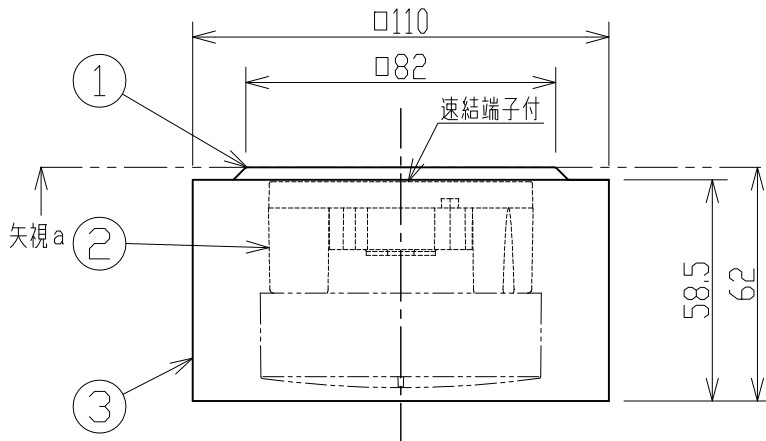

取付寸法(矢視a)
(縮尺1/4)

- ・電源OFF時に表示が点灯するタイプのスイッチを使用する場合、壁スイッチの使用は5個までとしてください。壁スイッチを6個以上使用される場合は、表示が点灯するタイプ以外のスイッチを使用してください。
- ・調光器は使用できません。
- ・この器具の近くでは赤外線方式のリモコンが作動しない場合がございますので、ご注意ください。
- ・ランプ点灯時に点灯する表示付スイッチを使うと、表示が暗くなったり点灯しないことがあります。
- ・LEDにはバラツキがあるため、同一型番でも発光色、明るさが異なる場合があります。