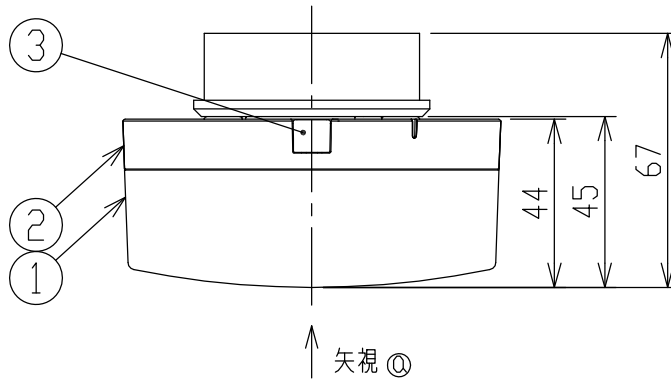

グリーン購入法適合

- ・天井取付専用型
- ・取付簡易型
- ・カバーは取外しできません。
- ・照射近接限度10cm
- ・調光器は使用できません。
- ・この器具の近くでは赤外線方式のリモコンが作動しない場合がございます。
- ・LEDにはバラツキがあるため、同一型番でも発光色、明るさが異なる場合があります。
- ・電源OFF時に表示が点灯するタイプのスイッチを使用する場合、壁スイッチの使用は4個までとしてください。壁スイッチを5個以上使用される場合は、表示が点灯するタイプ以外のスイッチを使用してください。