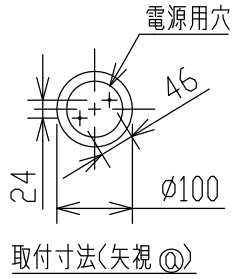

グリーン購入法適合

- ・天井取付専用型
- ・取付簡易型
- ・カバーは取外しできません。
- ・照射近接限度10cm
- ・調光器は使用できません。
- ・この器具の近くでは赤外線方式のリモコンが作動しない場合がございます。
- ・LEDにはバラツキがあるため、同一型番でも発光色、明るさが異なる場合があります。
- ・電源OFF時に表示が点灯するタイプのスイッチを使用する場合、壁スイッチの使用は4個までとしてください。壁スイッチを5個以上使用される場合は、表示が点灯するタイプ以外のスイッチを使用してください。

定格光束	750 lm
固有エネルギー消費効率	127.1 lm/W

JIS C 8105-5に基づく測定方法によって固有エネルギー消費効率を測定。

△安全に関するご注意

- ・この器具は非防水です。湿気が多い場所や屋外では使用できません。
- ・火災・感電の原因になります。
- ・器具を布や紙などでおおって使用しないでください。
- ・火災の原因になります。
- ・指定以外の取付はできません。

各種配線機器と組み合わせて使用する場合の適合性、接続台数は下記よりご確認ください。

あかり専科 Switch Navi
(配線機器適合システム)

<https://webcatalog.koizumi-lt.co.jp/bizsupport/switchnavi/>

7					皮相電力	11VA	品名	LEDシーリングライト	
6					入力電圧	100V	型番	AH 55019	
5					入力電流	0.11A	図番		
4					消費電力	5.9W	適合ランプ	LED	
3	レバー	PBT樹脂	1	白色	力率		W×数	5.9W×1灯	
2	本体	PBT樹脂	1	白色	質量	0.1kg	色・形	昼白色(5000K)・演色性(Ra93)	
1	カバー	プラスチック	1	乳白色	特記事項		承認	審査	立案
部番	部品名	材質	数	備考			千田	志村	志村
							20230331		

単位：mm 第三角法(JIS A4)

コイズミ照明株式会社