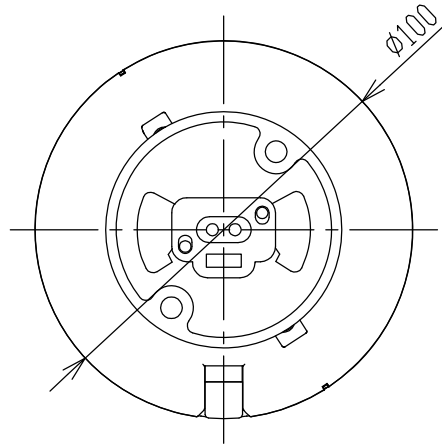

グリーン購入法適合

- ・天井取付専用型
- ・取付簡易型
- ・カバーは取外しできません。
- ・照射近接限度10cm
- ・調光器は使用できません。
- ・この器具の近くでは赤外線方式のリモコンが作動しない場合がございます。
- ・LEDにはバラツキがあるため、同一型番でも発光色、明るさが異なる場合があります。
- ・電源OFF時に表示が点灯するタイプのスイッチを使用する場合、壁スイッチの使用は4個までとしてください。壁スイッチを5個以上使用される場合は、表示が点灯するタイプ以外のスイッチを使用してください。

定格光束	750 lm
固有エネルギー消費効率	127.1 lm/W

JIS C 8105-5に基づく測定方法によって固有エネルギー消費効率を測定。