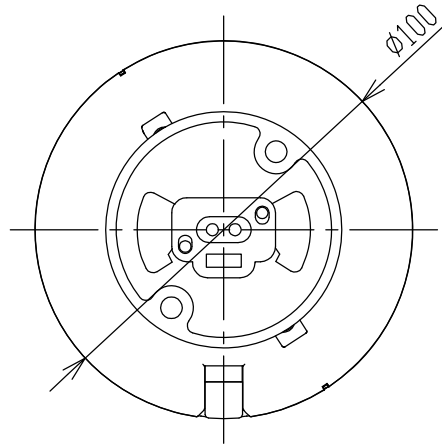

グリーン購入法適合

- ・天井取付専用型
- ・取付簡易型
- ・カバーは取外しできません。
- ・照射近接限度10cm
- ・調光器は使用できません。
- ・この器具の近くでは赤外線方式のリモコンが作動しない場合がございます。
- ・LEDにはバラツキがあるため、同一型番でも発光色、明るさが異なる場合があります。
- ・電源OFF時に表示が点灯するタイプのスイッチを使用する場合、壁スイッチの使用は4個までとしてください。壁スイッチを5個以上使用される場合は、表示が点灯するタイプ以外のスイッチを使用してください。

|             |            |
|-------------|------------|
| 定格光束        | 750 lm     |
| 固有エネルギー消費効率 | 127.1 lm/W |

JIS C 8105-5に基づく測定方法によって  
固有エネルギー消費効率を測定。