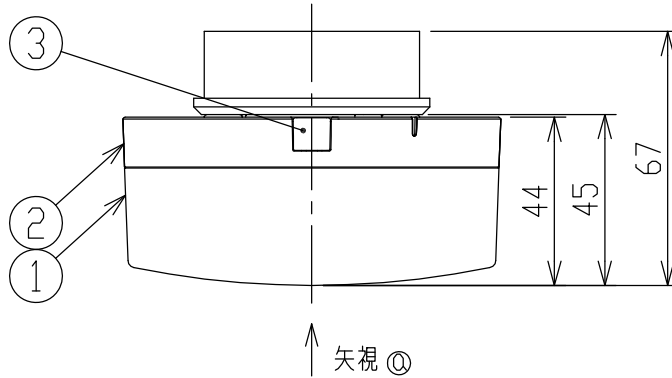

グリーン購入法適合

- ・天井取付専用型
- ・取付簡易型
- ・カバーは取外しできません。
- ・照射近接限度10cm
- ・調光器は使用できません。
- ・この器具の近くでは赤外線方式のリモコンが作動しない場合がございます。
- ・LEDにはバラツキがあるため、同一型番でも発光色、明るさが異なる場合があります。
- ・電源OFF時に表示が点灯するタイプのスイッチを使用する場合、壁スイッチの使用は4個までとしてください。壁スイッチを5個以上使用される場合は、表示が点灯するタイプ以外のスイッチを使用してください。