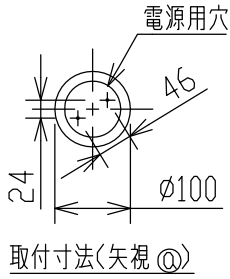

グリーン購入法適合

- ・天井取付専用型
- ・取付簡易型
- ・カバーは取外しできません。
- ・照射近接限度10cm
- ・調光器は使用できません。
- ・この器具の近くでは赤外線方式のリモコンが作動しない場合がございます。
- ・LEDにはバラツキがあるため、同一型番でも発光色、明るさが異なる場合があります。
- ・電源OFF時に表示が点灯するタイプのスイッチを使用する場合、壁スイッチの使用は4個までとしてください。壁スイッチを5個以上使用される場合は、表示が点灯するタイプ以外のスイッチを使用してください。

定格光束	750 lm
固有エネルギー消費効率	127.1 lm/W

JIS C 8105-5に基づく測定方法によって
固有エネルギー消費効率を測定。

⚠安全に関するご注意

- ・この器具は非防水です。湿気が多い場所や屋外では使用できません。
- ・火災・感電の原因になります。
- ・器具を布や紙などでおおって使用しないでください。
- ・火災の原因になります。
- ・指定以外の取付はできません。

各種配線機器と組み合わせて使用する場合の適合性、
接続台数は下記よりご確認ください。

あかり専科 Switch Navi
(配線機器適合システム)

<https://webcatalog.koizumi-ll.co.jp/bizsupport/switchnavi/>

7					皮相電力	11VA	品名	LEDシーリングライト	
6					入力電圧	100V	型番	AH 55018	
5					入力電流	0.11A	図番		
4					消費電力	5.9W	適合ランプ	LED	
3	レバー	PBT樹脂	1	白色	力率		W×数	5.9W×1灯	
2	本体	PBT樹脂	1	白色	質量	0.1kg	色・形	温白色(3500K)・演色性(Ra93)	
1	カバー	プラスチック	1	乳白色	特記事項		承認	審査	立案
部 番	部 品 名	材 質	数	備 考			千田	志村	志村
							20230331